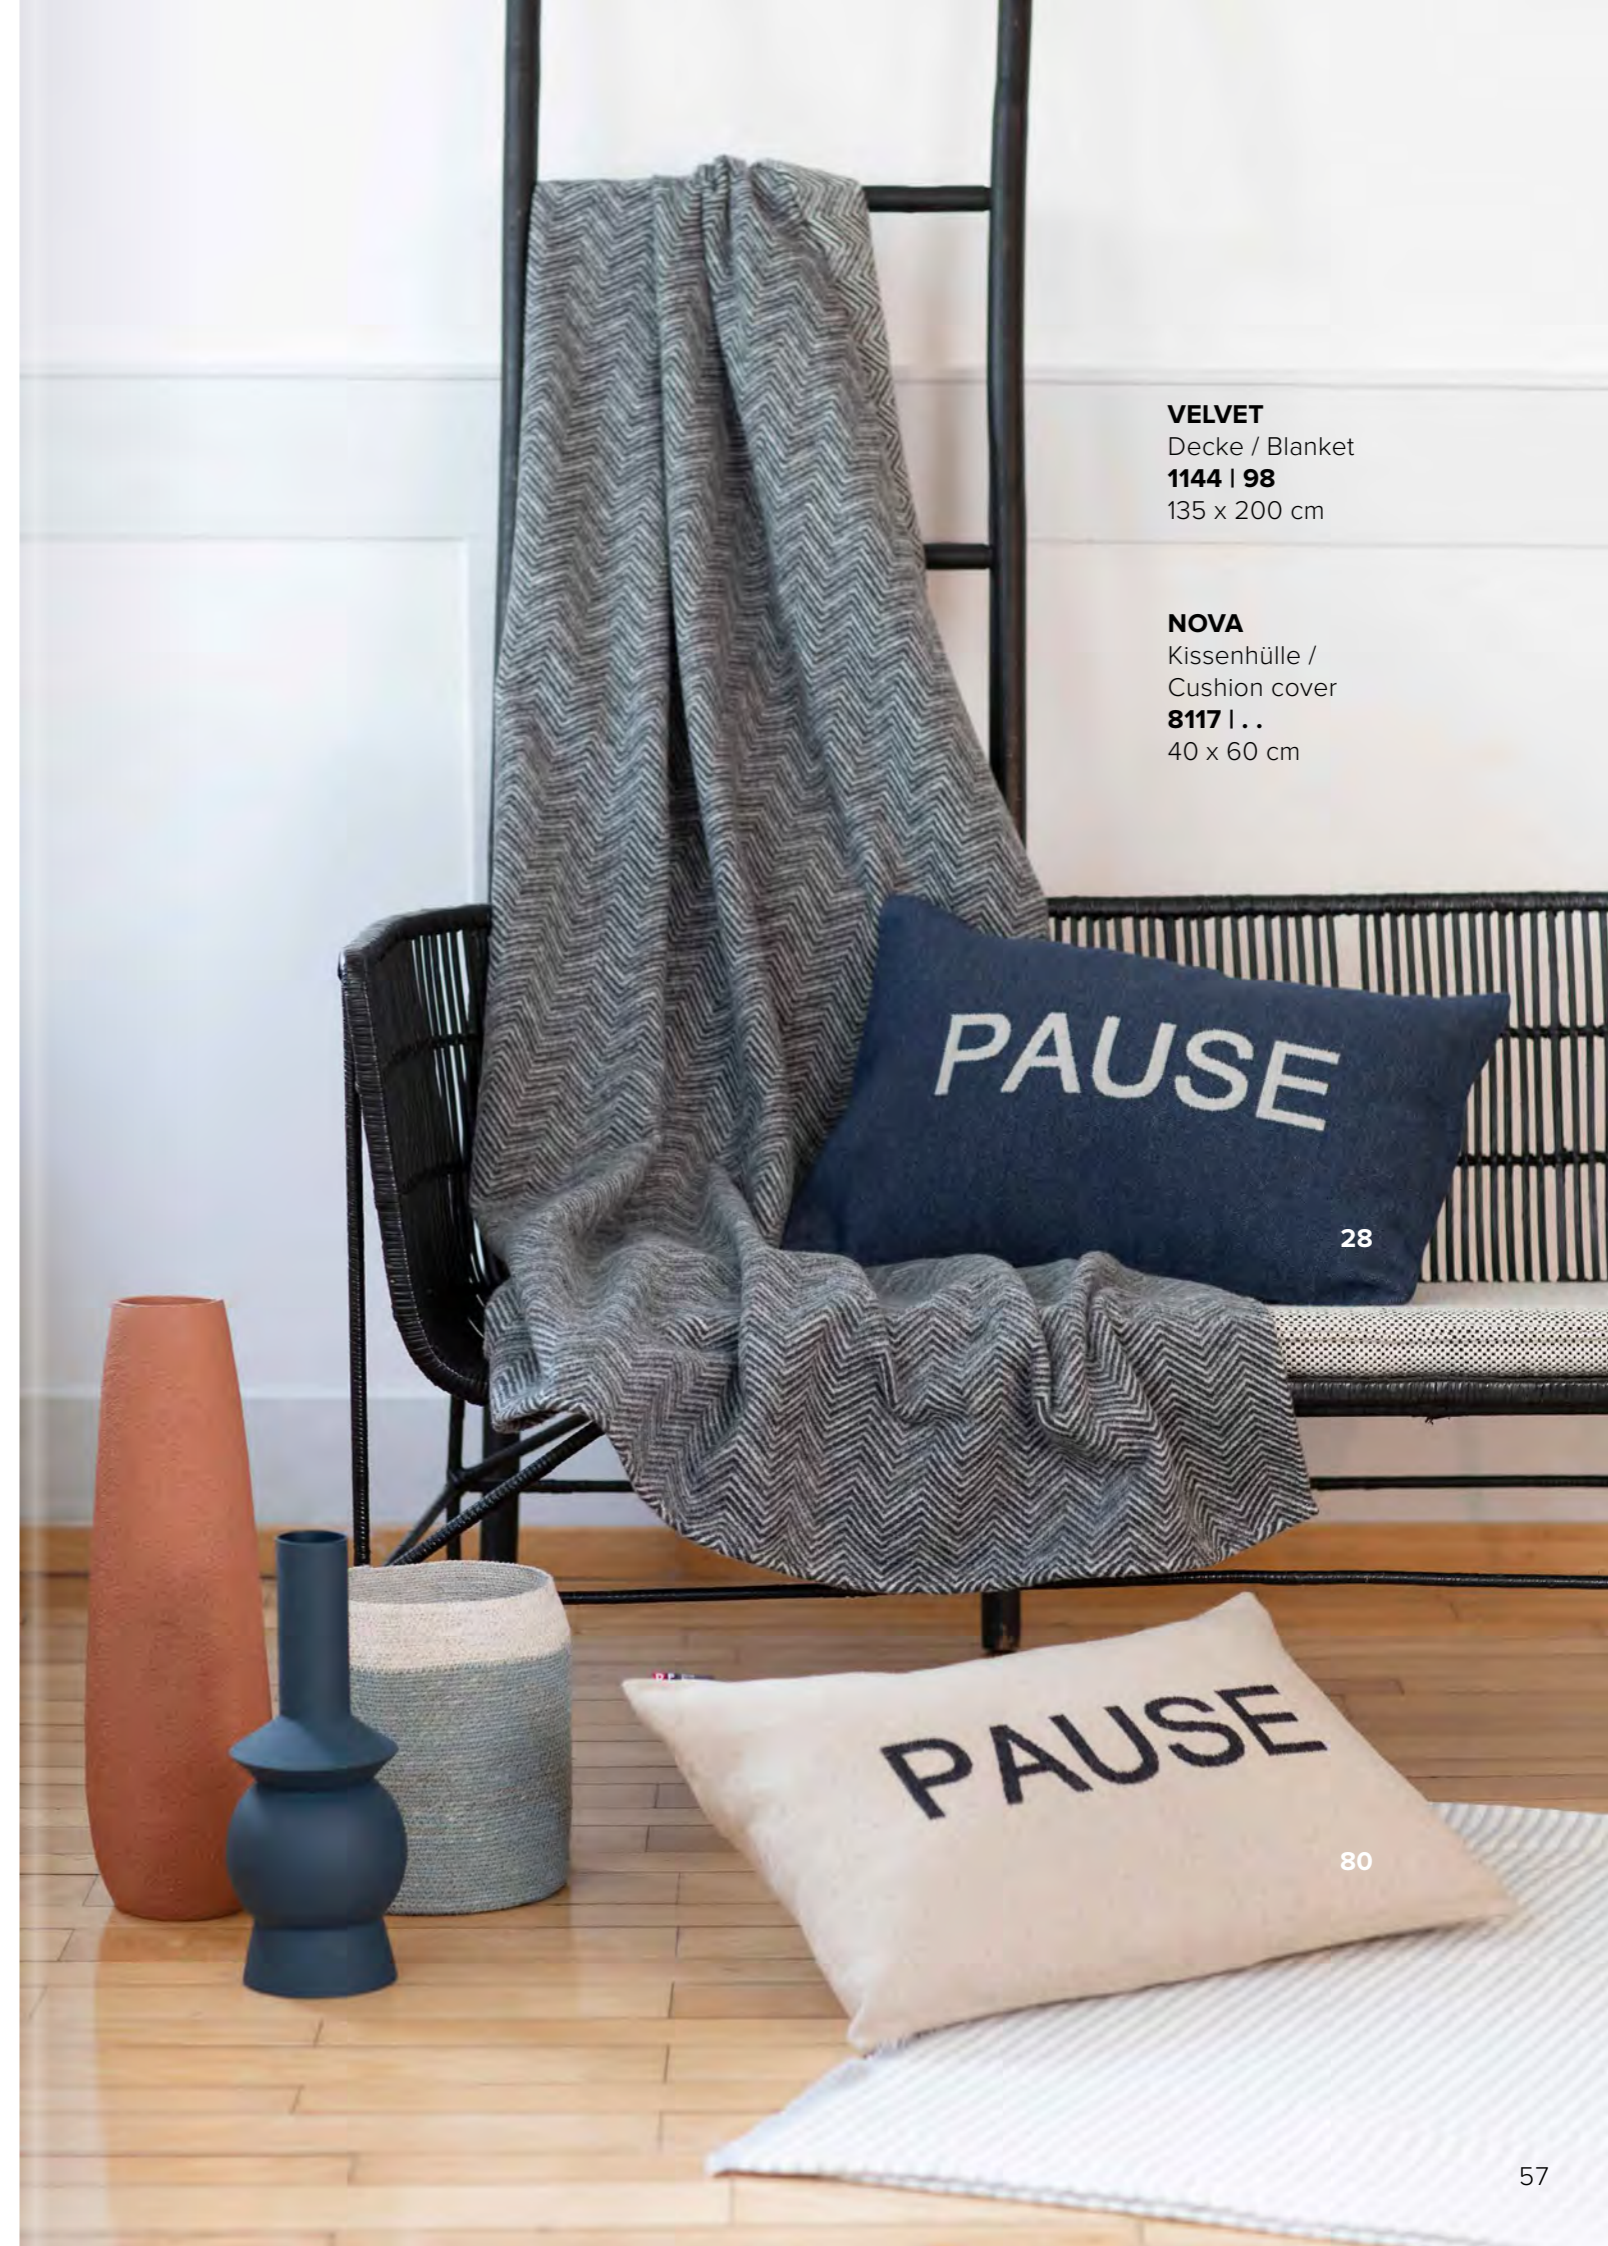

Decke / Blanket
1121 | . .
135 x 200 cm

VELVET

Decke / Blanket
1144 | 98
135 x 200 cm

NOVA

Kissenhülle /
Cushion cover
8117 | . .
40 x 60 cm

GOLIATH

MATERIAL / MATÉRIAU

85% Baumwolle / Cotton / Coton
8% Viskose / Rayon / Viscose
7% Polyacryl / Polyacrylic / Polyacrylique