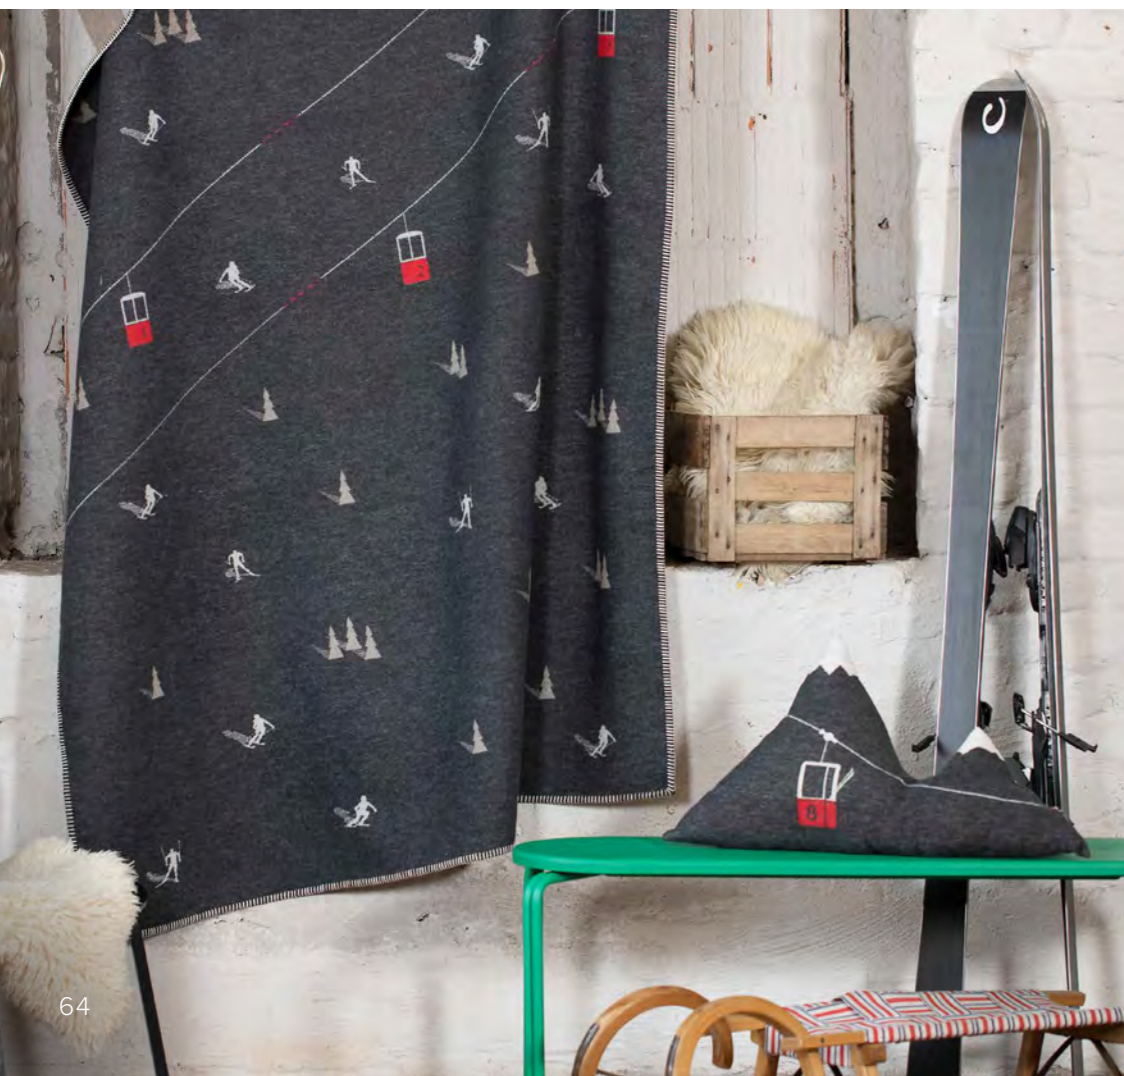

Decke /
Blanket
4560 | 93
140 x 200 cm

Kissenhülle /
Cushion cover
8246 | 93
50 x 50 cm

SYLT
Decke / Blanket
4473 | 98
140 x 200 cm

Kissen / Cushion
gefüllt / incl. filling
7995 | 98
ca. 65 x 40 cm

SILVRETTA
Kissenhülle /
Cushion Cover
7947 | 98
40 x 40 cm