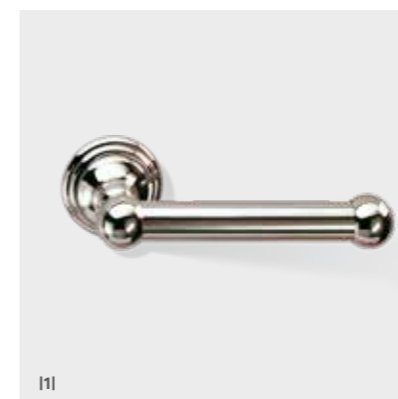

CL WBG

WC WANDBÜRSTENGARNITUR / TOILET BRUSH SET WALL MOUNTED
45 X Ø 8 X 9 CM . MIT INNENBEHÄLTER / WITH INNER CONTAINER

0513600 | 276.00 € | CHROM / CHROME
0513630 | 299.00 € | NICKEL POLIERT / NICKEL POLISHED
0513620 | 359.00 € | GOLD / GOLD (24 CARAT)

CL SBG

WC STANDBÜRSTENGARNITUR / TOILET BRUSH SET FREE STANDING
45 X Ø 8 CM . MIT INNENBEHÄLTER / WITH INNER CONTAINER

0513500 | 249.00 € | CHROM / CHROME
0513530 | 276.00 € | NICKEL POLIERT / NICKEL POLISHED
0513520 | 325.00 € | GOLD / GOLD (24 CARAT)

11

13

12

14

CL TPH 1 11

TOILETTENPAPIERHALTER / TOILET PAPER HOLDER
6,5 X 18,5 X 8 CM

0510700 | 148.00 € | CHROM / CHROME
0510730 | 164.00 € | NICKEL POLIERT / NICKEL POLISHED
0510720 | 175.00 € | GOLD / GOLD (24 CARAT)

CL TPH 3 12

TOILETTENPAPIERHALTER / TOILET PAPER HOLDER
10,5 X 14,5 X 6,5 CM

0510800 | 148.00 € | CHROM / CHROME
0510830 | 164.00 € | NICKEL POLIERT / NICKEL POLISHED
0510820 | 175.00 € | GOLD / GOLD (24 CARAT)

CL TPH 4 13

TOILETTENPAPIERHALTER / TOILET PAPER HOLDER
14,5 X 14 X 7 CM

0510900 | 184.00 € | CHROM / CHROME
0510930 | 226.00 € | NICKEL POLIERT / NICKEL POLISHED
0510920 | 198.00 € | GOLD / GOLD (24 CARAT)

CL ERH 14

ERSATZROLLENHALTER / SPARE PAPER HOLDER
19 X 6 X 10,5 CM

0513400 | 174.00 € | CHROM / CHROME
0513430 | 184.00 € | NICKEL POLIERT / NICKEL POLISHED
0513420 | 210.00 € | GOLD / GOLD (24 CARAT)