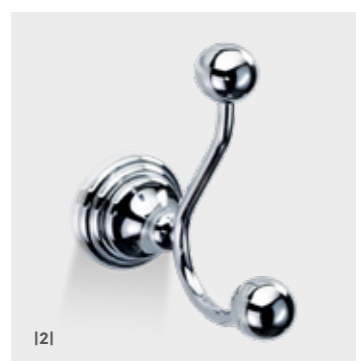

111

131

121

141

151

171

161

181

CL HAK 1 111

HAKEN EINZELN / SINGLE HOOK
Ø 2,5 X 4 CM

0512400 | 54.00 € | CHROM / CHROME
0512430 | 66.00 € | NICKEL POLIERT / NICKEL POLISHED
0512420 | 58.00 € | GOLD / GOLD (24 CARAT)

CL HAK 2 121

DOPPELHAKEN / DOUBLE HOOK
14,5 X 6 X 12,5 CM

0511000 | 148.00 € | CHROM / CHROME
0511030 | 164.00 € | NICKEL POLIERT / NICKEL POLISHED
0511020 | 176.00 € | GOLD / GOLD (24 CARAT)

WH 1 131

HAKEN EINZELN / SINGLE HOOK
Ø 1,5 X 4,5 CM

0900500 | 15.00 € | CHROM / CHROME

THL 1 141

TÜRHAKEN / DOOR HOOK
13 X 4,5 X 7 CM

ZUM EINHÄNGEN IN DIE TÜRFALZ (MAX 19 CM) /
TO HANG IN THE DOOR JAMB (MAX 19 CM)

0900200 | 41.50 € | CHROM / CHROME

WH 3 151

DOPPELHAKEN / DOUBLE HOOK
Ø 6 X 4,5 CM

0009274 | 13.00 € | CHROM / CHROME

WH 2 161

DOPPELHAKEN / DOUBLE HOOK
MIT SAUGNAPF / WITH SUCTION CUP
Ø 6 X 4 CM

0900800 | 7.50 € | CHROM / CHROME

CT HAK 1 171

HAKEN EINZELN / SINGLE HOOK
6 X 2 X 4 CM

0650300 | 23.00 € | CHROM / CHROME
0650377 | 27.00 € | EDELSTAHL MATT PVD / STAINLESS STEEL MATT PVD
0650360 | 25.00 € | SCHWARZ MATT / BLACK MATT

CT HAK 2 181

DOPPELHAKEN / DOUBLE HOOK
3 X 7 X 3 CM

0650400 | 38.00 € | CHROM / CHROME
0650477 | 42.00 € | EDELSTAHL MATT PVD / STAINLESS STEEL MATT PVD
0650460 | 40.00 € | SCHWARZ MATT / BLACK MATT