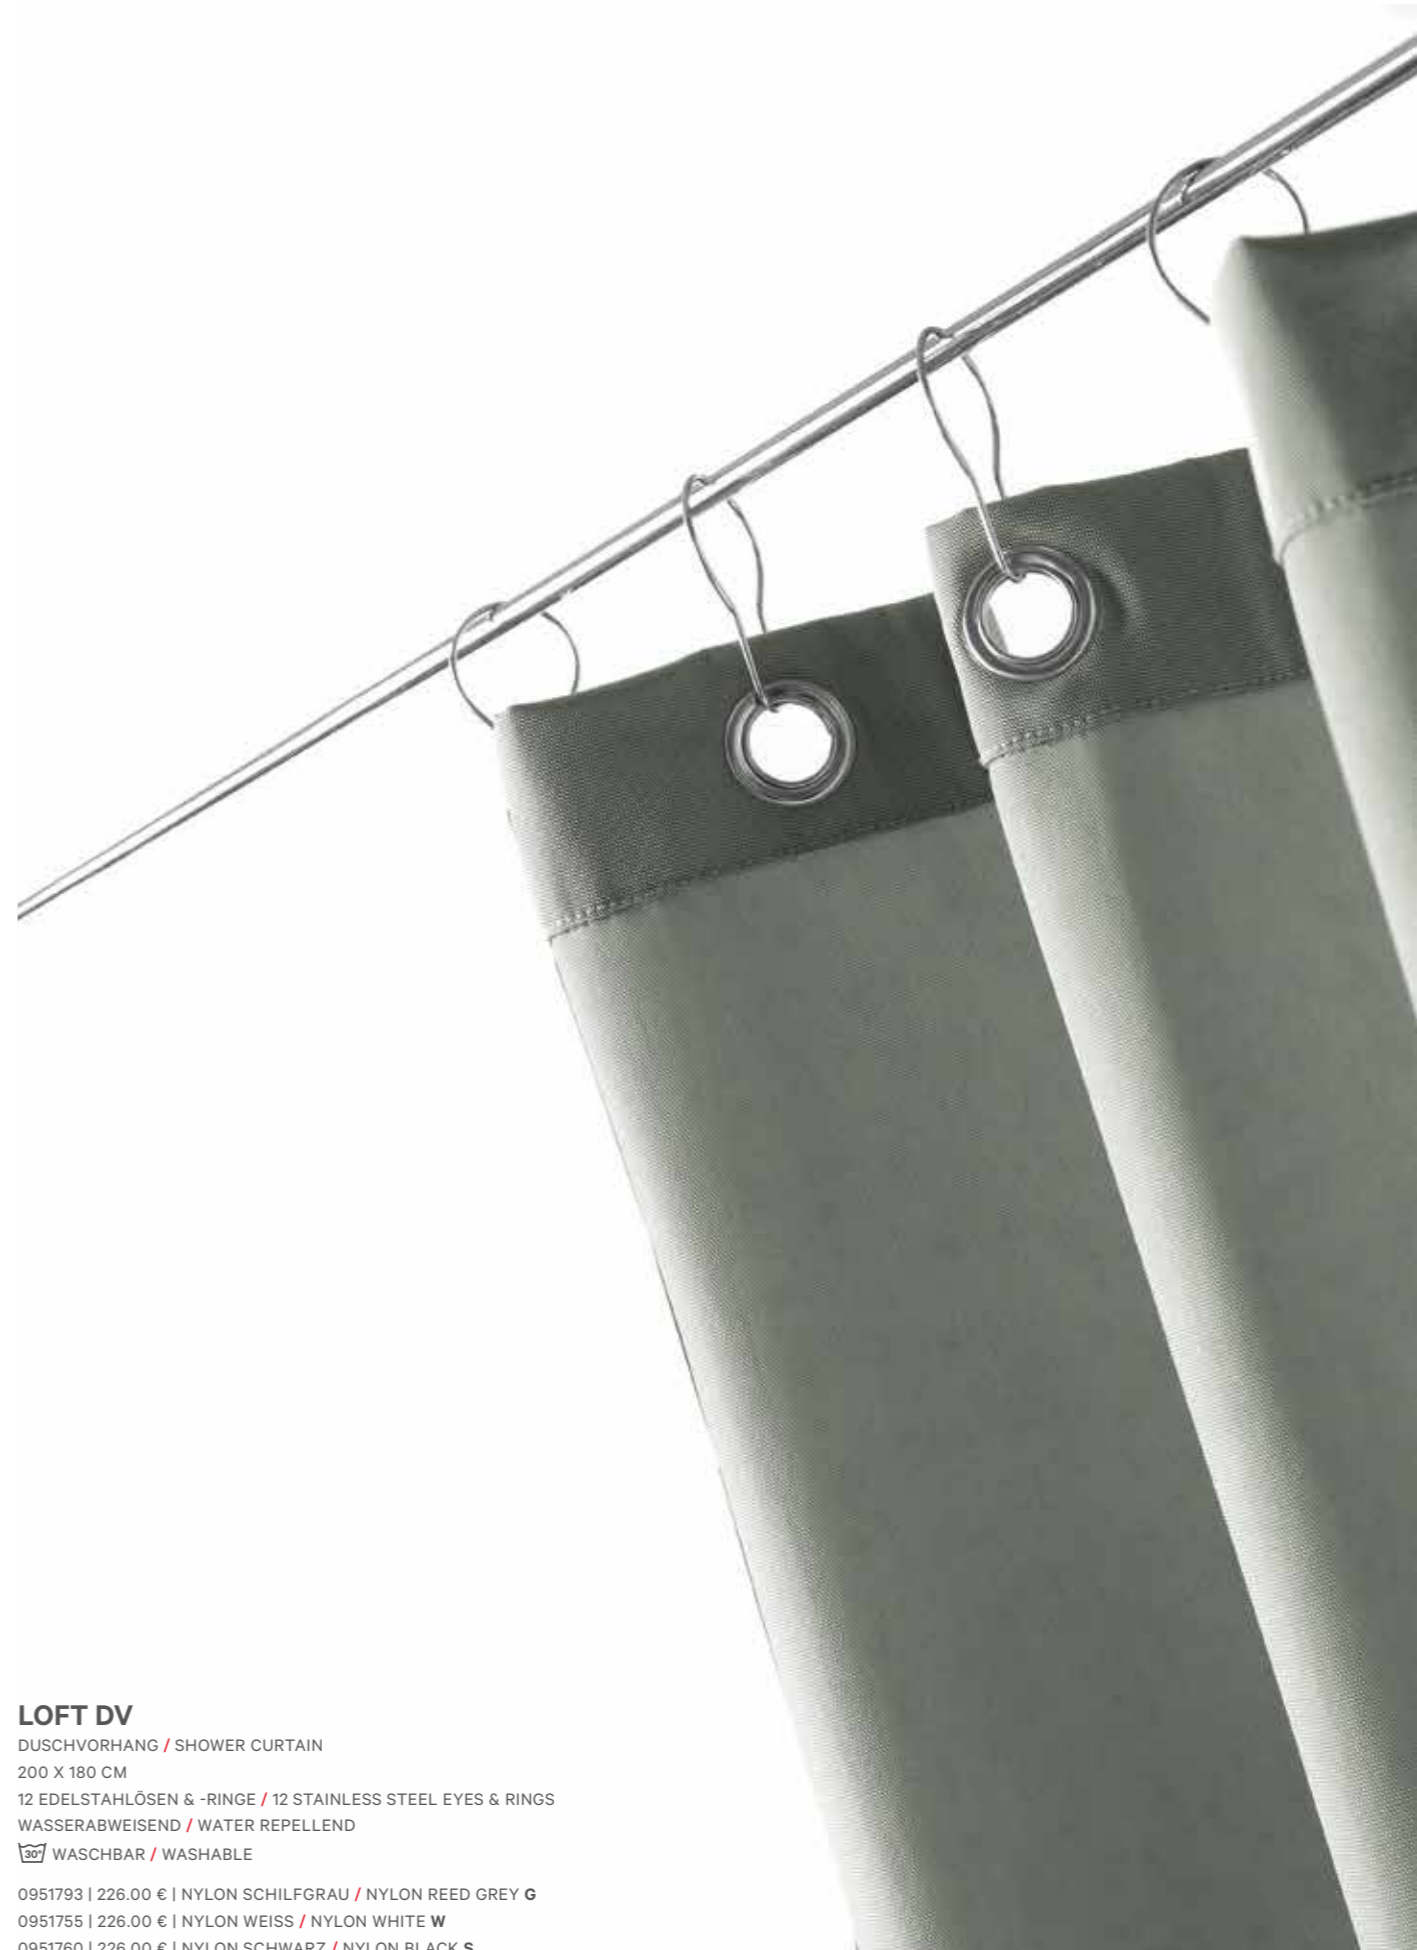

BK DTG 20

5 X 20 X 6,5 CM
CHROM / CHROME | 248.00 € | 0594300

BK DTG 40

5 X 40 X 6,5 CM
CHROM / CHROME | 292.00 € | 0594400

BK DTG 60

5 X 60 X 6,5 CM
CHROM / CHROME | 349.00 € | 0594500

DW 68

HOCKER / STOOL
42,5 X 30 X 30 CM
MINERALWERKSTOFF WEISS MATT / SOLID SURFACE WHITE MATT
0503654 | 629.00 € | EDELSTAHL POLIERT / STAINLESS STEEL POLISHED