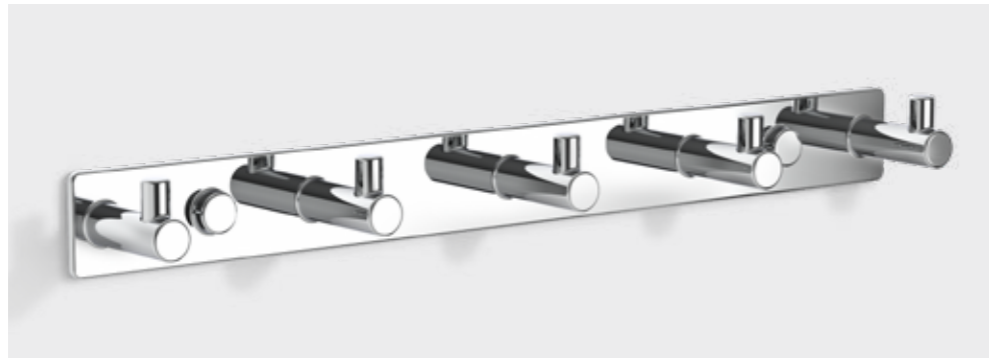

CO HAK 3

HAKENLEISTE / HOOK RACK

1,5 X 21 X 3,5 CM . 3 HAKEN / 3 HOOKS

0562100 | 125.00 € | CHROM / CHROME

0562120 | 168.00 € | GOLD / GOLD (24 CARAT)

0562160 | 125.00 € | SCHWARZ MATT / BLACK MATT

BA HAK 5

HAKENLEISTE / HOOK RACK

3 X 30 X 4 CM . 5 HAKEN / 5 HOOKS

0530500 | 62.00 € | CHROM / CHROME

0530560 | 83.00 € | SCHWARZ MATT / BLACK MATT