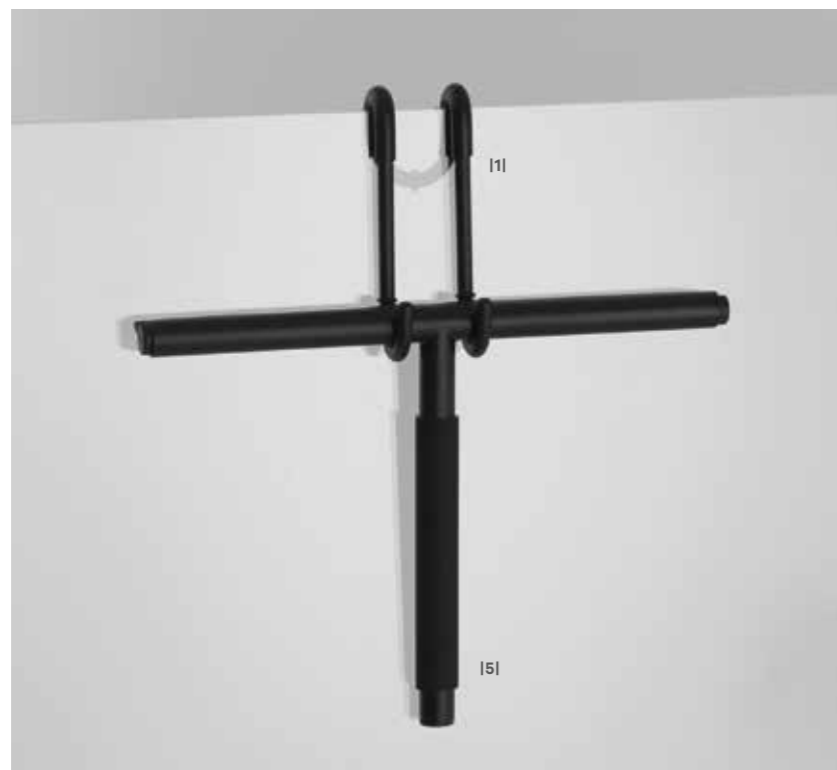

DH 1 11
HAKEN FÜR DUSCHABTRENNUNG / HOOK FOR SHOWER ENCLOSURE
11 X 4 X 3,5 CM
FÜR GLASSTÄRKE / FOR GLASS THICKNESS MAX. 12 MM
DUSCHWISCHER **CLEAR** NICHT ENTHALTEN / SHOWER WIPER **CLEAR** NOT INCLUDED
0900600 | 24.00 € | CHROM / CHROME
0900660 | 29.00 € | SCHWARZ MATT / BLACK MATT

WH 4 12
HAKEN FÜR DUSCHWISCHER / HOOK FOR SHOWER WIPER
5,5 X 4 X 3 CM . SELBSTKLEBEND / SELF-ADHESIVE
0902100 | 16.50 € | CHROM / CHROME
0902160 | 22.50 € | SCHWARZ MATT / BLACK MATT

WH 5 13
DOPPELHAKEN / DOUBLE HOOK
3 X 6,5 X 3,5 CM . ZUM VERSCHRAUBEN / FOR SCREWING
0906900 | 27.50 € | CHROM / CHROME
0906960 | 32.50 € | SCHWARZ MATT / BLACK MATT

DH 2 14
HAKEN FÜR DUSCHABTRENNUNG / HOOK FOR SHOWER ENCLOSURE
8 X 4 X 4,5 CM
ADAPTER FÜR GLASSTÄRKE 6/8/10 MM INKLUSIVE /
ADAPTER FOR GLASS THICKNESS 6/8/10 MM INCLUDED
CHROM / CHROME | 25.00 € | 0902000
SCHWARZ MATT / BLACK MATT | 32.00 € | 0902060

CLEAR 15
DUSCHWISCHER / SHOWER WIPER
17,5 X 24 X 1,5 CM
HAKEN **DH 2** NICHT ENTHALTEN / HOOK **DH 2** NOT INCLUDED
EDELSTAHL POLIERT / STAINLESS STEEL POLISHED | 49.00 € | 0902570
SCHWARZ MATT / BLACK MATT | 58.00 € | 0902560