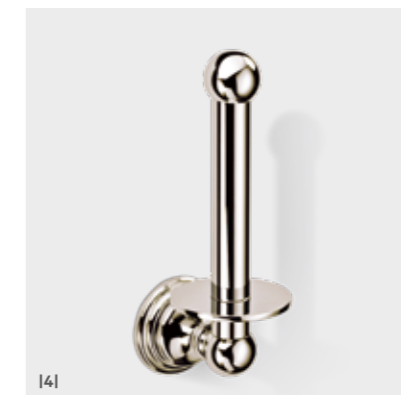

11

13

12

14

CL TPH 1 11

TOILETTENPAPIERHALTER / TOILET PAPER HOLDER
6,5 X 18,5 X 8 CM

0510700 | 148.00 € | CHROM / CHROME
0510730 | 164.00 € | NICKEL POLIERT / NICKEL POLISHED
0510720 | 175.00 € | GOLD / GOLD (24 CARAT)