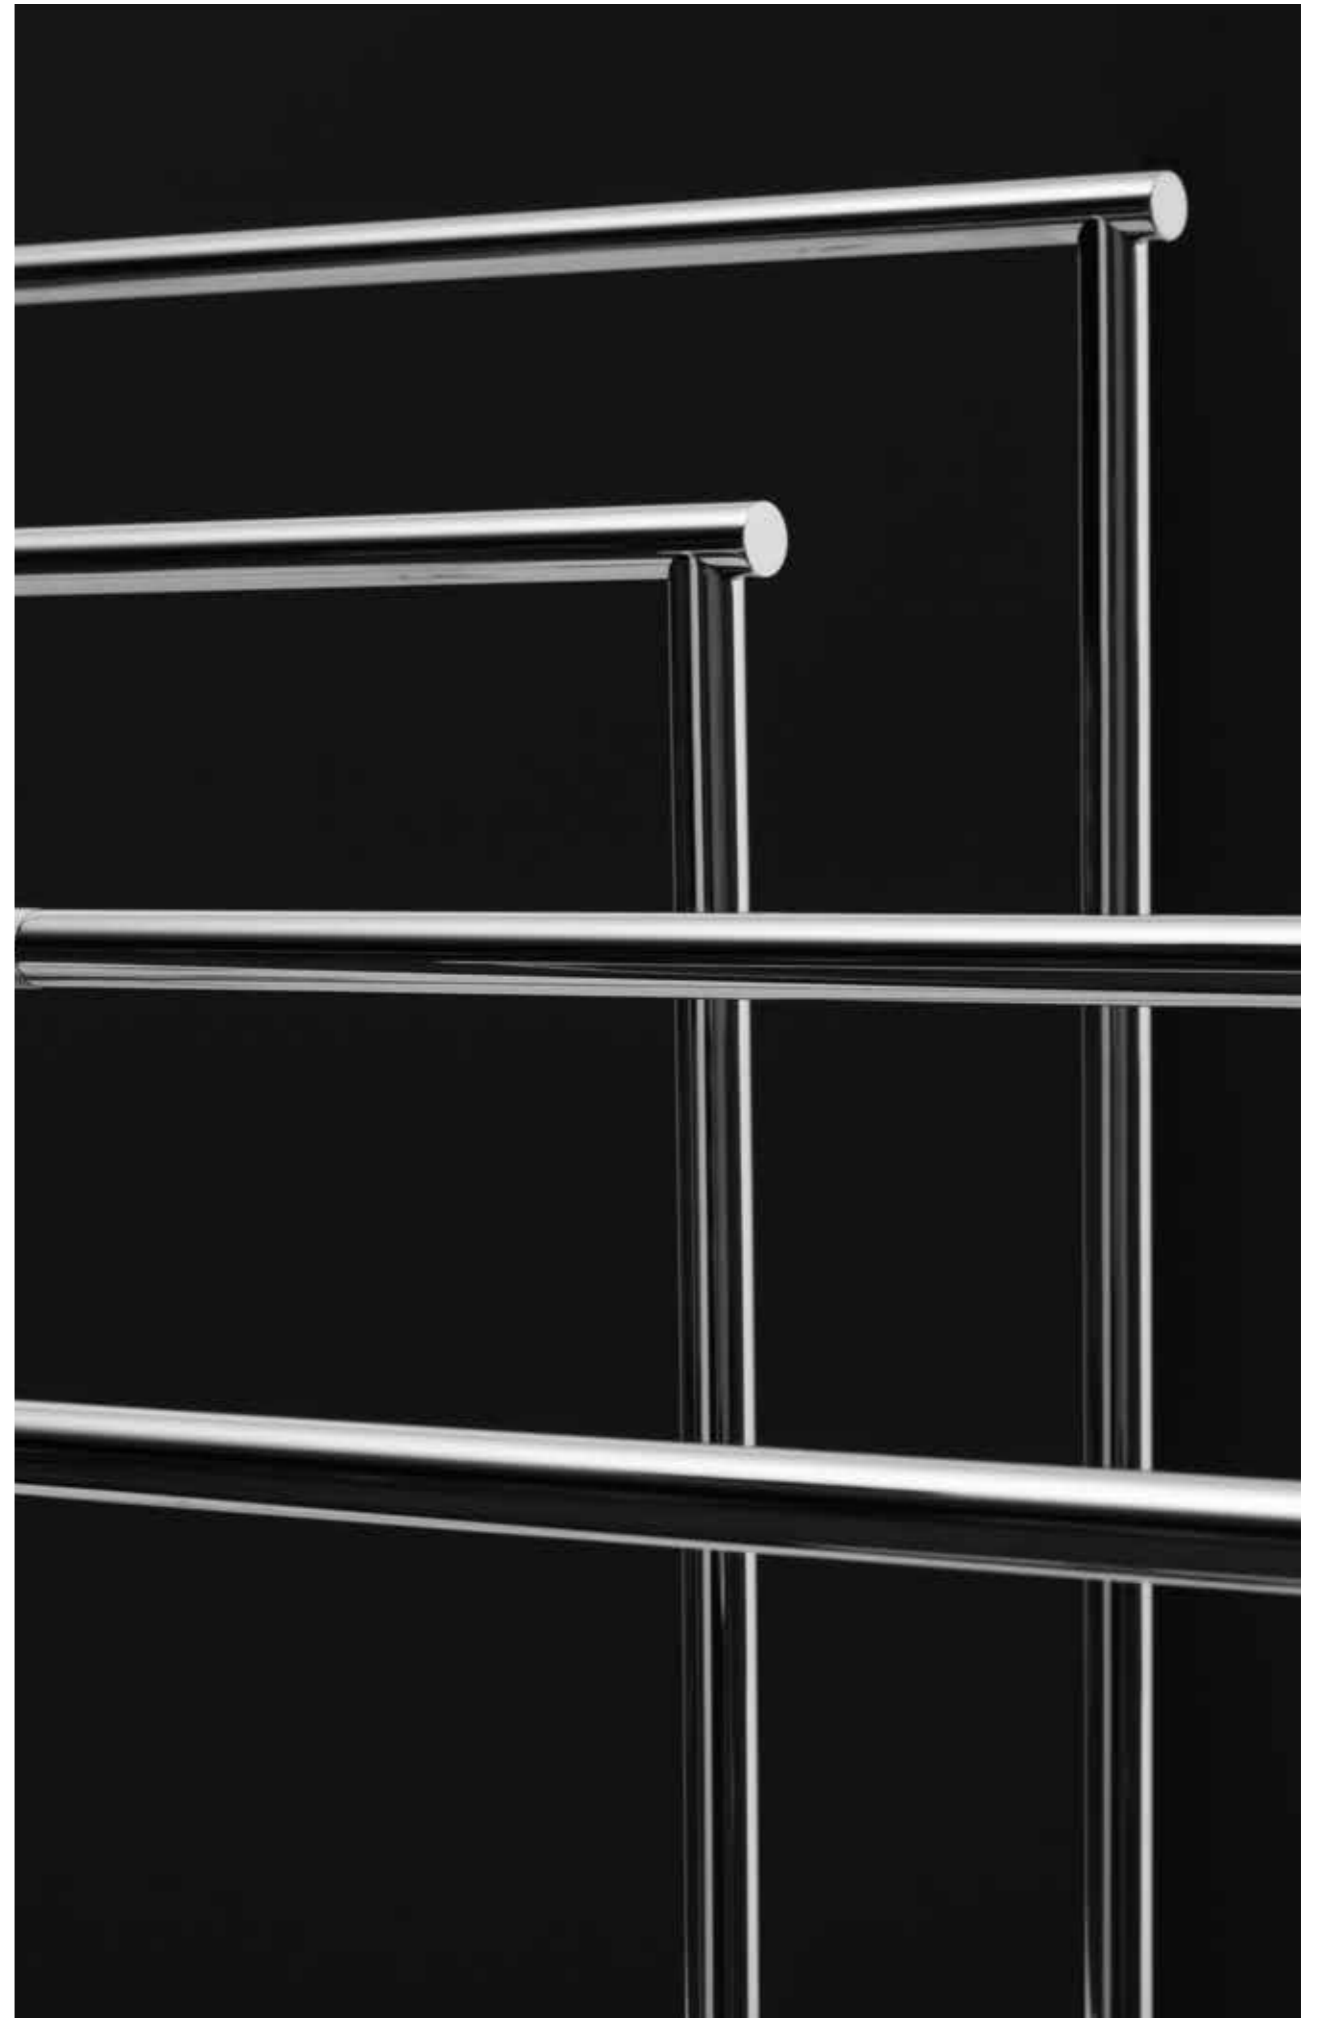

HANDTUCHSTÄNDER / TOWEL STANDS