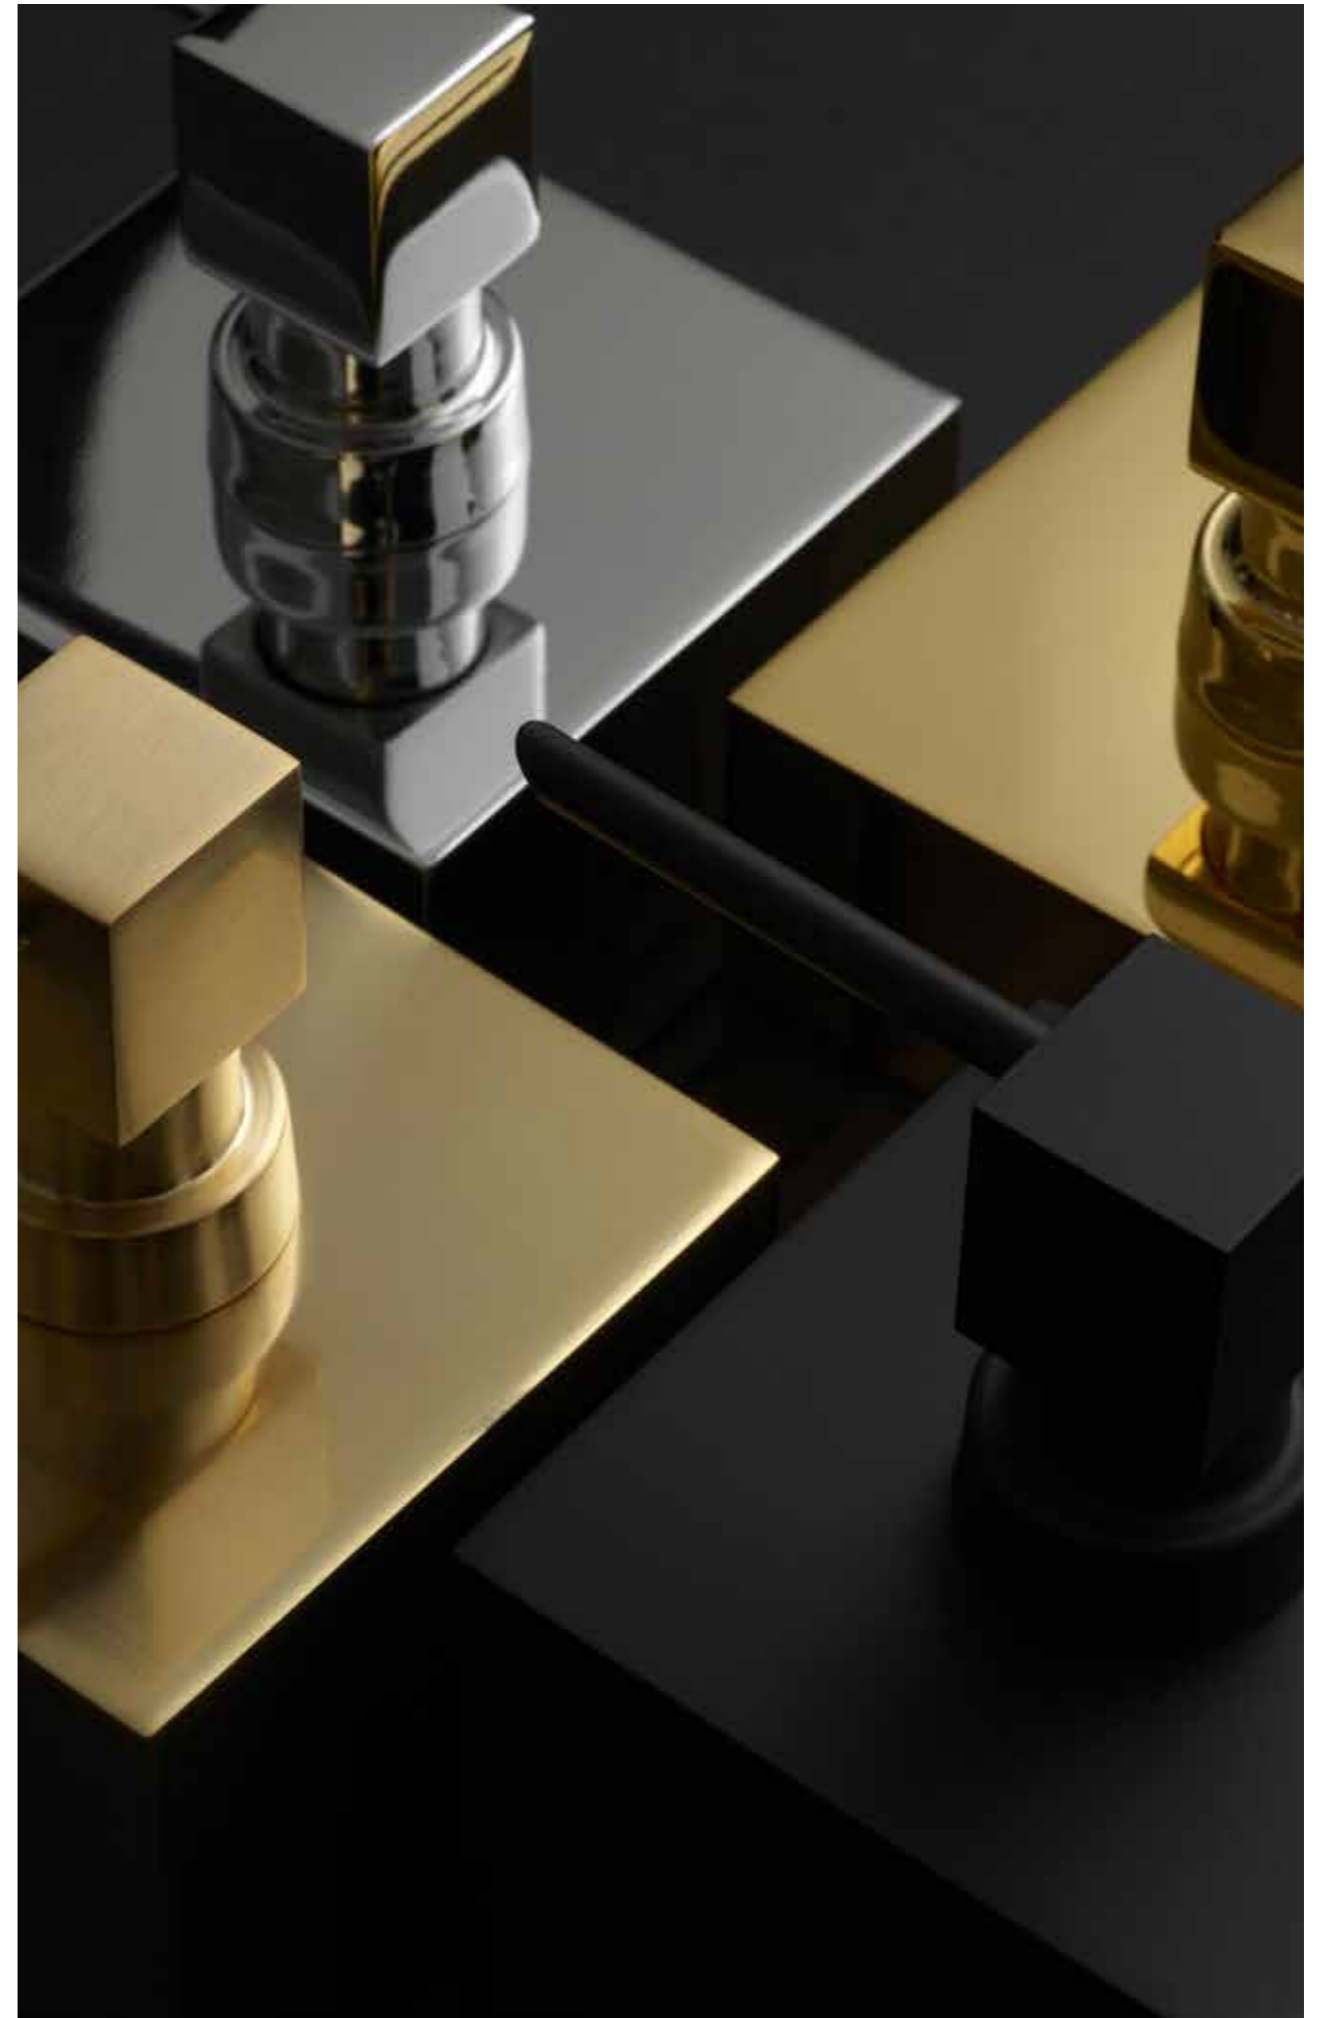

**SEIFENSPENDER /
SOAP DISPENSERS**

SEIFENSPENDER, DIE AUCH FÜR DESINFIZIANTEN GEEIGNET SIND, SIND MIT DIESEM SYMBOL GEKENNZEICHNET /
SOAP DISPENSERS THAT ARE ALSO SUITABLE FOR DISINFECTANTS ARE MARKED WITH THIS SYMBOL