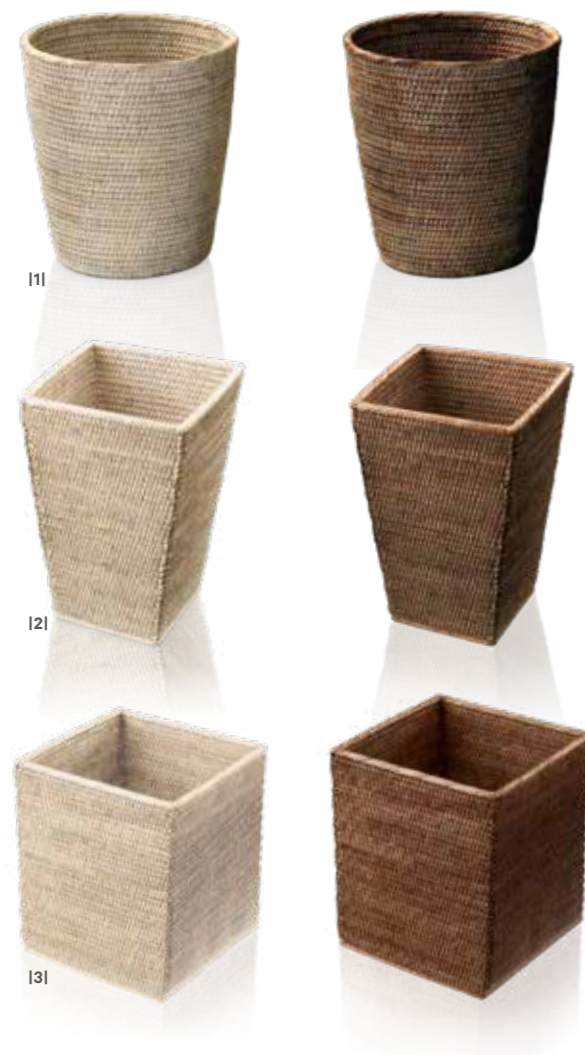

111

121

131

BASKET PK 111

PAPIERKORB / PAPER BIN
32 X Ø 30 CM . RUND / ROUND

0922191 | 98.00 € | RATTAN HELL / LIGHT RATTAN
0922492 | 98.00 € | RATTAN DUNKEL / DARK RATTAN

BASKET KK 121

PAPIERKORB / PAPER BIN
30 X 19,5 X 19,5 CM . KONISCH / CONICAL

0927691 | 75.00 € | RATTAN HELL / LIGHT RATTAN
0927692 | 75.00 € | RATTAN DUNKEL / DARK RATTAN

BASKET QK 131

PAPIERKORB / PAPER BIN
30 X 25 X 25 CM . QUADRATISCH / SQUARE

0927391 | 125.00 € | RATTAN HELL / LIGHT RATTAN
0927392 | 125.00 € | RATTAN DUNKEL / DARK RATTAN