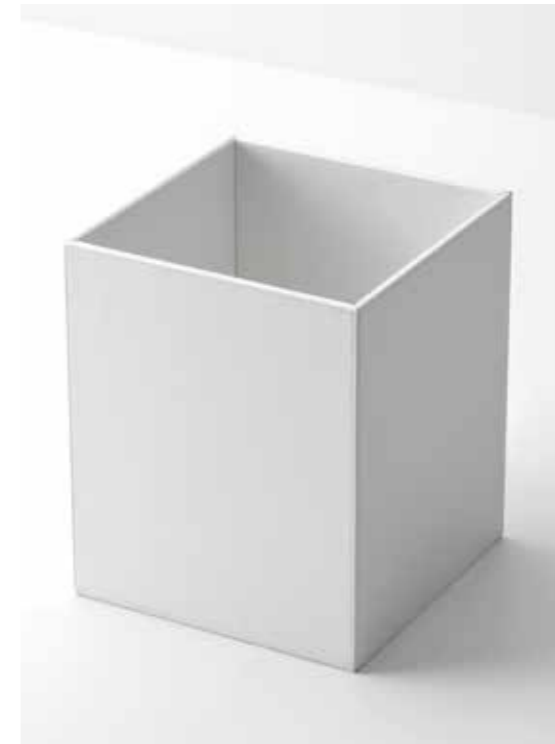

BROWNIE PK

PAPIERKORB / PAPER BIN
28 X 24 X 24 CM . 13 L
KUNSTLEDER / ARTIFICIAL LEATHER

OPTIONAL / OPTIONAL:
ACRYL INNENBEHÄLTER / ACRYLIC INNER CONTAINER
SCHWARZ / BLACK | 69.00 € | 0006089

SAND / SAND | 83.00 € | 0924847
TAUPE / TAUPE | 83.00 € | 0924849
WEISS / WHITE | 83.00 € | 0924850
SCHWARZ / BLACK | 83.00 € | 0924860