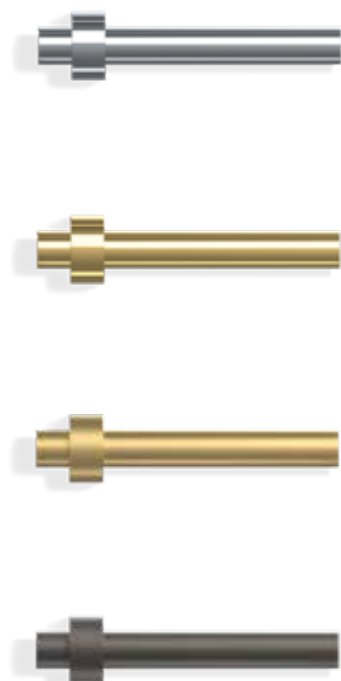

CENTURY ERH

ERSATZRollenhalter / SPARE PAPER HOLDER
18 X 7 X 10 CM

0588200 | 168.00 € | CHROM / CHROME
0588220 | 248.00 € | GOLD / GOLD (24 CARAT)
0588282 | 258.00 € | GOLD MATT / GOLD MATT (24 CARAT)
0588266 | 192.00 € | DARK METAL MATT

CENTURY TPH 1

TOILETtenpapierhalter / TOILET PAPER HOLDER
4 X 18 X 8,5 CM

0585400 | 163.00 € | CHROM / CHROME
0585420 | 192.00 € | GOLD / GOLD (24 CARAT)
0585482 | 208.00 € | GOLD MATT / GOLD MATT (24 CARAT)
0585466 | 168.00 € | DARK METAL MATT