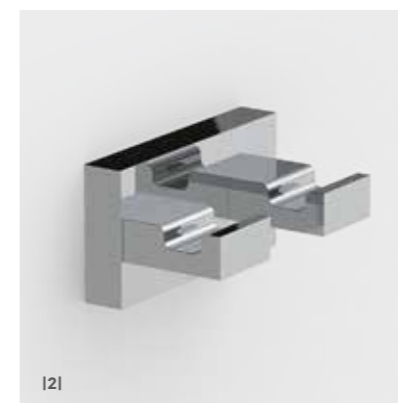

HAKEN PASSEND ZU DUSCHWISCHER / HOOKS FIT SHOWER WIPER: **EASY & CLEAR**

BK KHAK 2 111
DOPPELHAKEN / DOUBLE HOOK
5 X 12 X 4 CM . **SELBSTKLEBEND / SELF-ADHESIVE**
0594000 | 63.00 € | CHROM / CHROME

WH 5 121
DOPPELHAKEN / DOUBLE HOOK
3 X 6,5 X 3,5 CM . **ZUM VERSCHRAUBEN / FOR SCREWING**
0906900 | 27.50 € | CHROM / CHROME
0906960 | 32.50 € | SCHWARZ MATT / BLACK MATT

WH 4 131
HAKEN FÜR DUSCHWISCHER / HOOK FOR SHOWER WIPER
5,5 X 4 X 3 CM . **SELBSTKLEBEND / SELF-ADHESIVE**
0902100 | 16.50 € | CHROM / CHROME
0902160 | 22.50 € | SCHWARZ MATT / BLACK MATT

DH 2 141
HAKEN FÜR DUSCHABTRENNUNG / HOOK FOR SHOWER ENCLOSURE
8 X 4 X 4,5 CM
ADAPTER FÜR GLASSTÄRKE 6/8/10 MM INKLUSIVE /
ADAPTER FOR GLASS THICKNESS 6/8/10 MM INCLUDED
0902000 | 25.00 € | CHROM / CHROME
0902060 | 32.00 € | SCHWARZ MATT / BLACK MATT