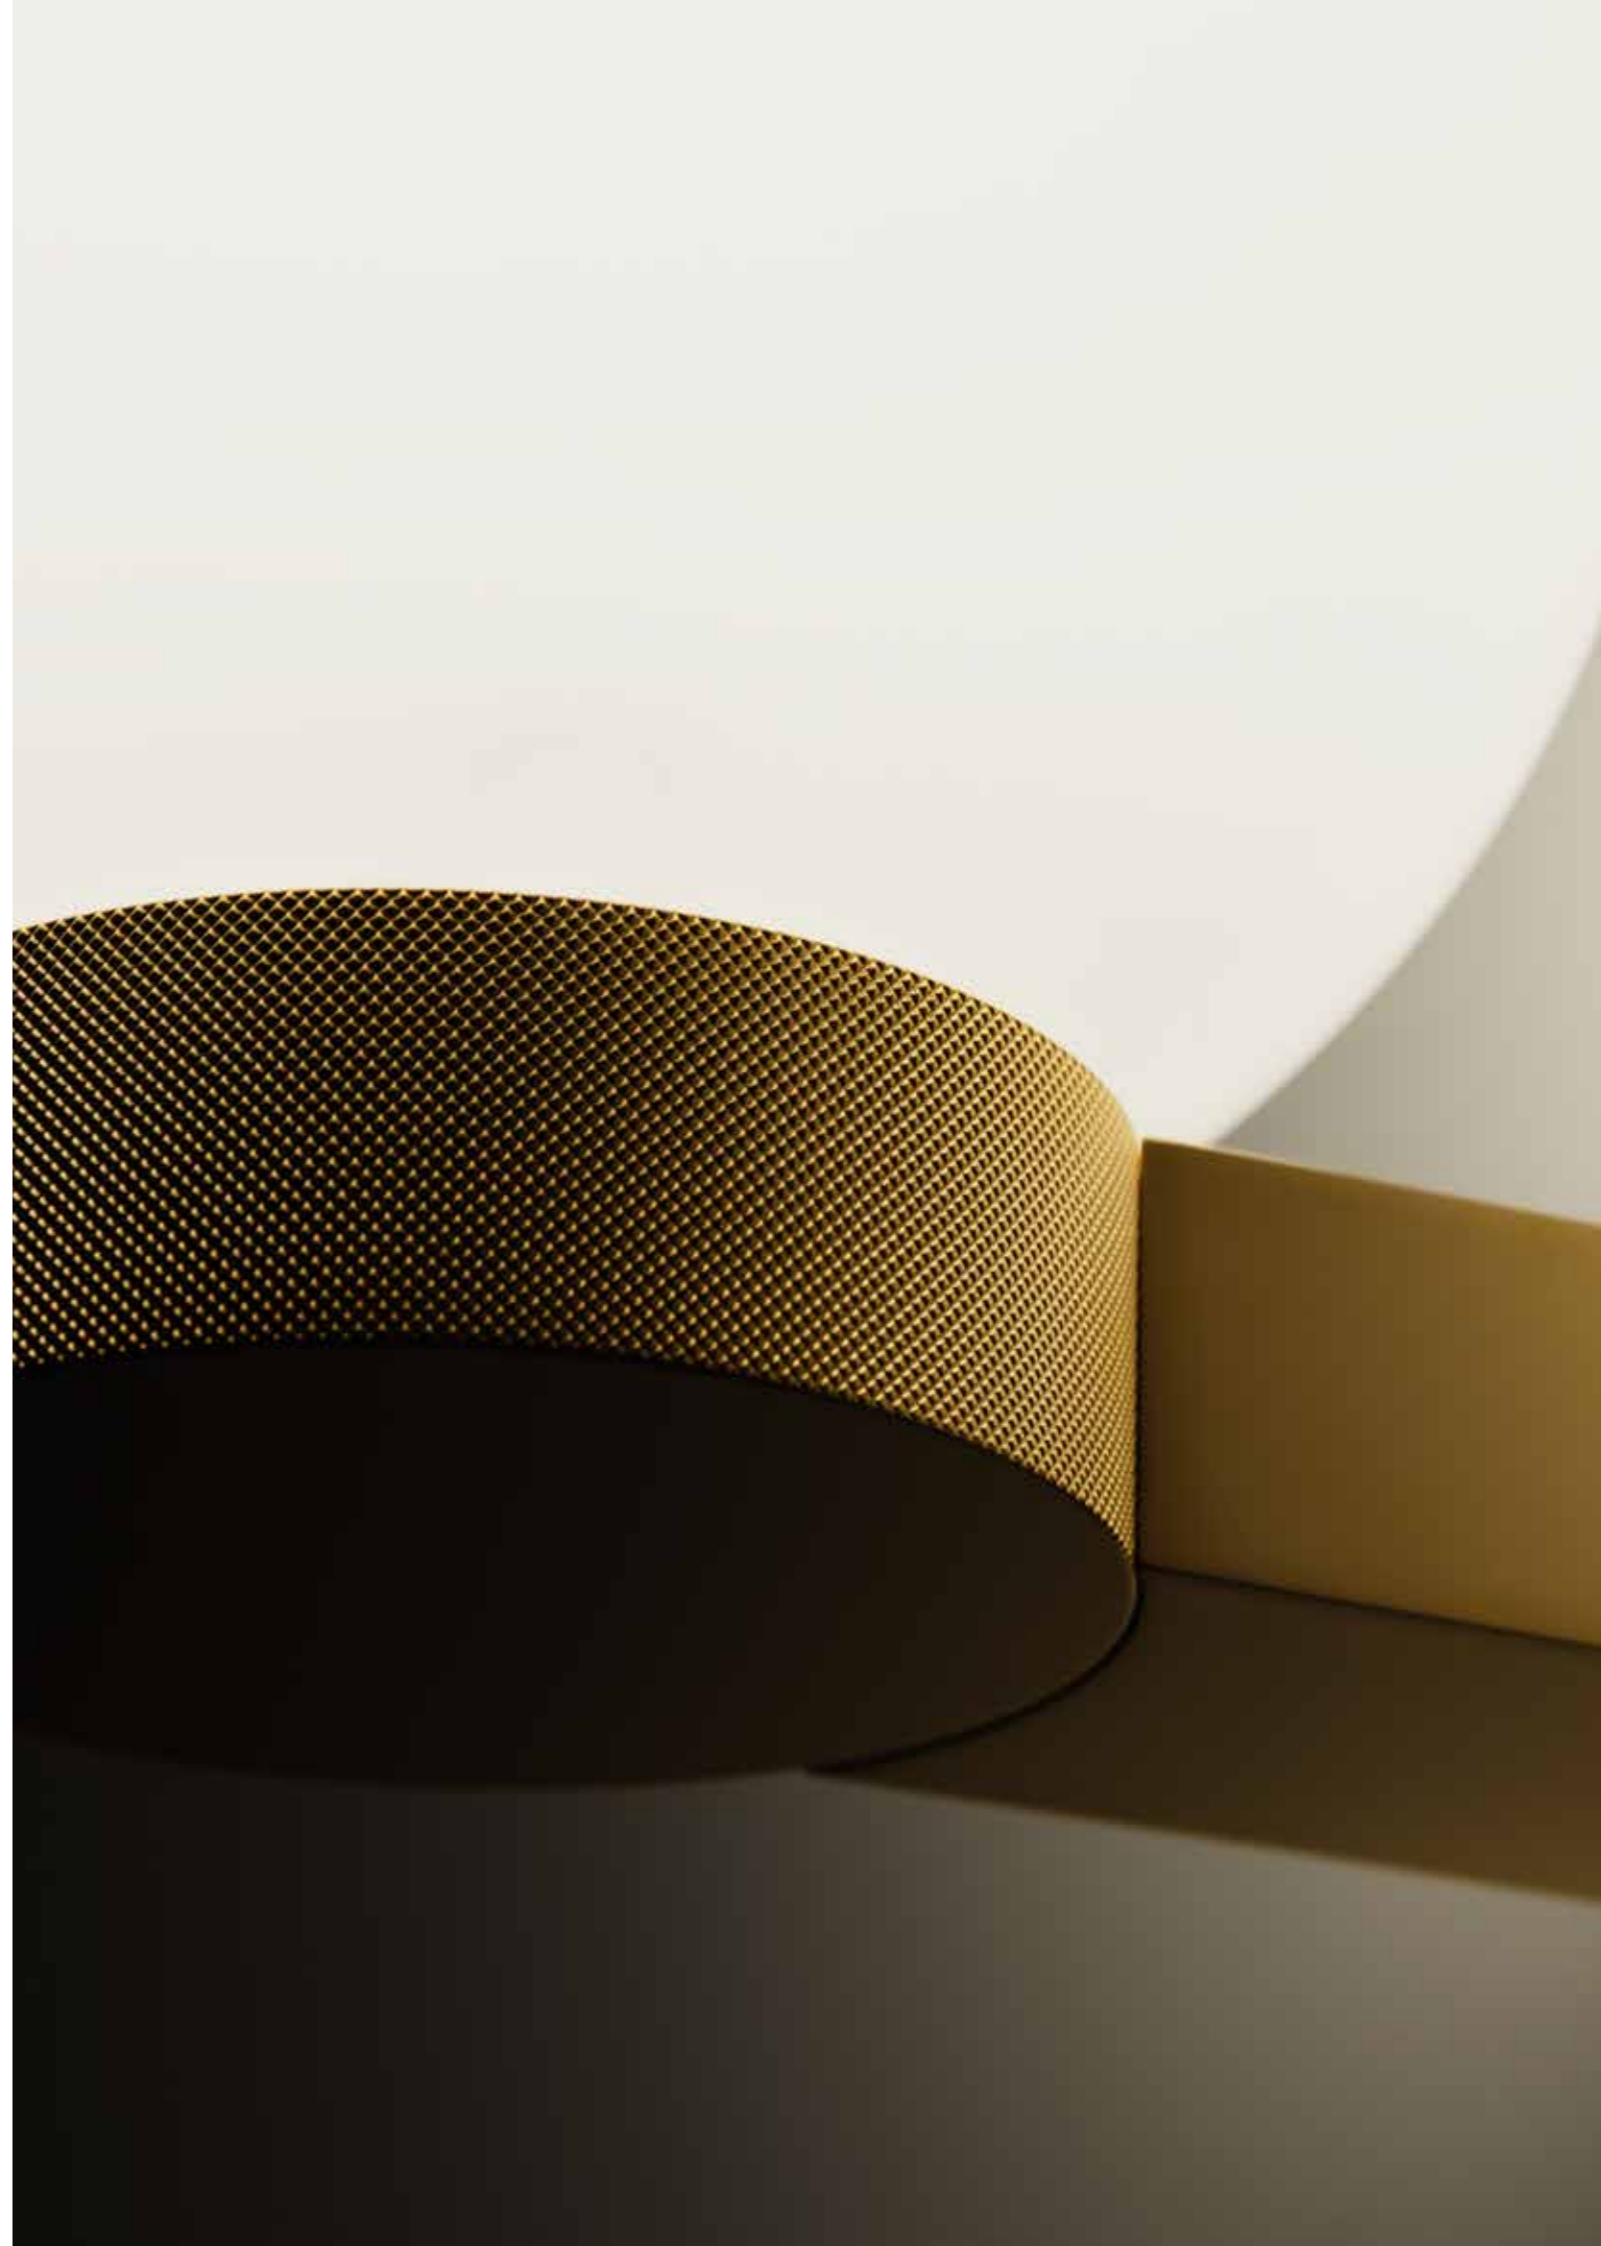

TÜRSTOPPER / DOOR STOPS | 448 - 453 |

ERKLÄRUNGEN / EXPLANATIONS | 454 - 455 |

LEUCHTEN / LIGHTS

CLUB LIGHT

WANDLEUCHE / WALL LIGHT

18,5 X 16 X 20,5 CM
1X E27 . 60W MAX . 220-240V . IP 44
| SEITE / PAGE 85 |