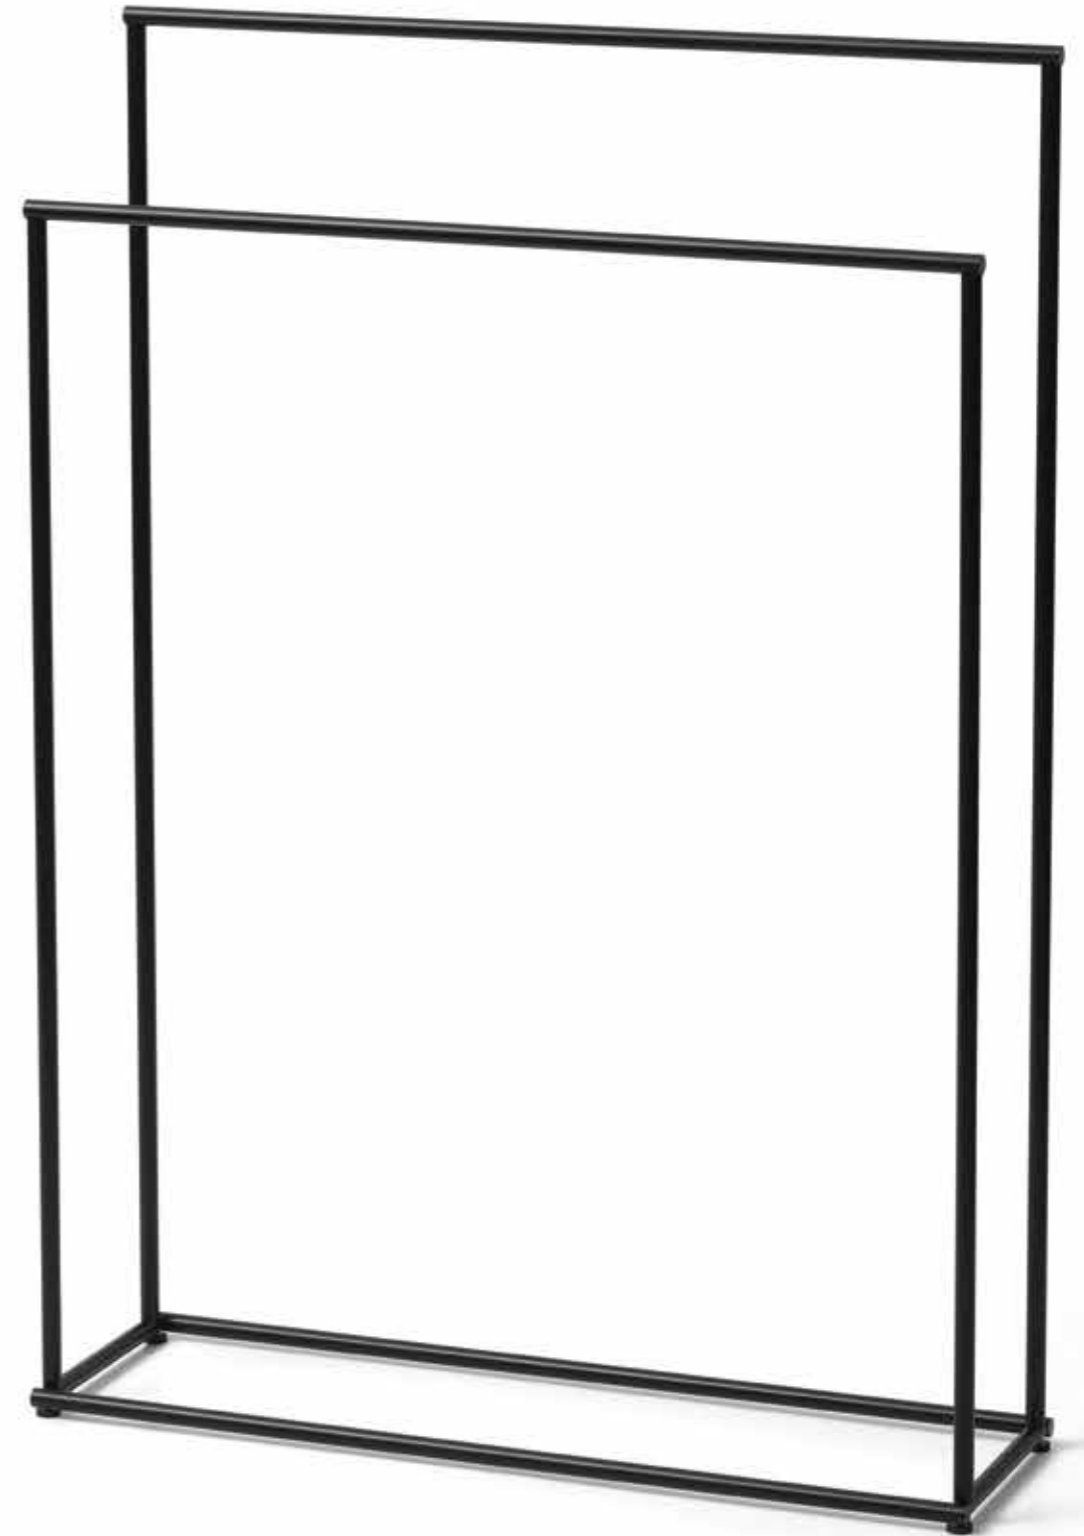

MK HT

HANDTUCHSTÄNDER / TOWEL STAND
86 X 60 X 18 CM

0523000 | 999.00 € | CHROM / CHROME

0523076 | 1.158.00 € | EDELSTAHL MATT / STAINLESS STEEL MATT

0523011 | 999.00 € | MESSING MATT UNLACKIERT / BRASS MATT UNVARNISHED

0523020 | 1.336.00 € | GOLD / GOLD (24 CARAT)

0523050 | 1.158.00 € | WEISS MATT / WHITE MATT

0523060 | 1.158.00 € | SCHWARZ MATT / BLACK MATT