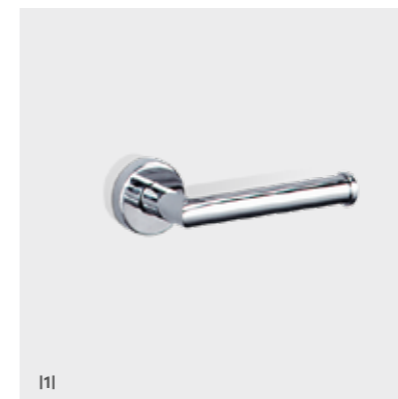

0507900 | 192.00 € | CHROM / CHROME

DW 98

WC WANDBÜRSTENGARNITUR / TOILET BRUSH SET WALL MOUNTED

38 X Ø 7,5 X 9 CM

MIT INNENBEHÄLTER / WITH INNER CONTAINER

0849900 | 249.00 € | CHROM / CHROME

11

13