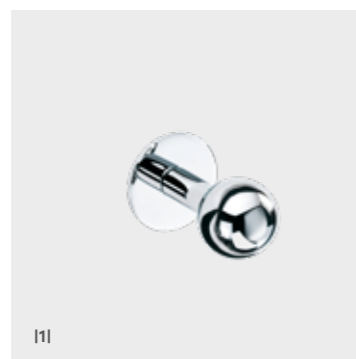

111

131

121

141

151

171

161

181

CL HAK 1 111

HAKEN EINZELN / SINGLE HOOK
Ø 2,5 X 4 CM

0512400 | 54.00 € | CHROM / CHROME
0512430 | 66.00 € | NICKEL POLIERT / NICKEL POLISHED
0512420 | 58.00 € | GOLD / GOLD (24 CARAT)

CL HAK 2 121

DOPPELHAKEN / DOUBLE HOOK
14,5 X 6 X 12,5 CM

0511000 | 148.00 € | CHROM / CHROME
0511030 | 164.00 € | NICKEL POLIERT / NICKEL POLISHED
0511020 | 176.00 € | GOLD / GOLD (24 CARAT)

WH 1 131

HAKEN EINZELN / SINGLE HOOK
Ø 1,5 X 4,5 CM

0900500 | 15.00 € | CHROM / CHROME

THL 1 141

TÜRHAKEN / DOOR HOOK
13 X 4,5 X 7 CM

ZUM EINHÄNGEN IN DIE TÜRFALZ (MAX 19 CM) /
TO HANG IN THE DOOR JAMB (MAX 19 CM)

0900200 | 41.50 € | CHROM / CHROME

WH 3 151

DOPPELHAKEN / DOUBLE HOOK
Ø 6 X 4,5 CM

0009274 | 13.00 € | CHROM / CHROME

WH 2 161

DOPPELHAKEN / DOUBLE HOOK
MIT SAUGNAPF / WITH SUCTION CUP
Ø 6 X 4 CM

0900800 | 7.50 € | CHROM / CHROME

CT HAK 1 171

HAKEN EINZELN / SINGLE HOOK
6 X 2 X 4 CM

0650300 | 23.00 € | CHROM / CHROME
0650377 | 27.00 € | EDELSTAHL MATT PVD / STAINLESS STEEL MATT PVD
0650360 | 25.00 € | SCHWARZ MATT / BLACK MATT

CT HAK 2 181

DOPPELHAKEN / DOUBLE HOOK
3 X 7 X 3 CM

0650400 | 38.00 € | CHROM / CHROME
0650477 | 42.00 € | EDELSTAHL MATT PVD / STAINLESS STEEL MATT PVD
0650460 | 40.00 € | SCHWARZ MATT / BLACK MATT