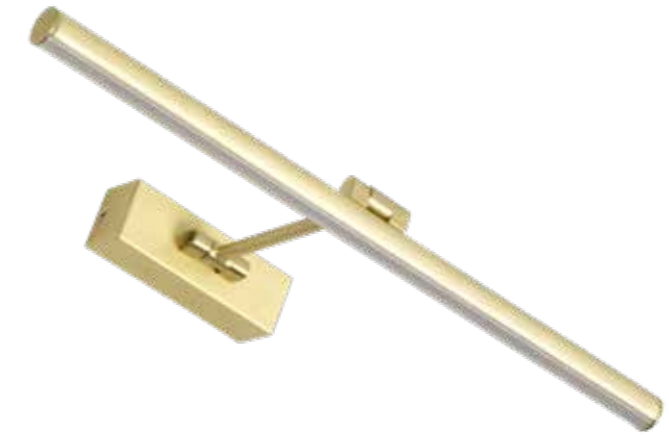

DIM ECO 45 LED

LED WANDLEUCHTE / LED WALL LIGHT

45 X (→ 22,5) CM MAX . SOCKEL / BASE 4,5 X 12,5 X 3,5 CM
LED . 12W . 220-240V . 3000K . 750 LM . IP 44 . 13 KWH/1000H . 25000H
SCHWENKBAR / SWIVELLING

0334300 | 129.00 € | CHROM / CHROME

0334382 | 133.00 € | GOLD MATT / GOLD MATT

0334360 | 116.00 € | SCHWARZ MATT / BLACK MATT