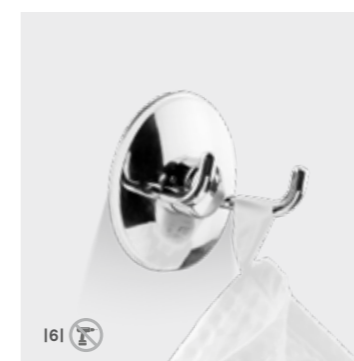

111

131

121

141

151

171

161

181

CL HAK 1 111

HAKEN EINZELN / SINGLE HOOK
Ø 2,5 X 4 CM

0512400 | 54.00 € | CHROM / CHROME
0512430 | 66.00 € | NICKEL POLIERT / NICKEL POLISHED
0512420 | 58.00 € | GOLD / GOLD (24 CARAT)

CL HAK 2 121

DOPPELHAKEN / DOUBLE HOOK
14,5 X 6 X 12,5 CM

0511000 | 148.00 € | CHROM / CHROME
0511030 | 164.00 € | NICKEL POLIERT / NICKEL POLISHED
0511020 | 176.00 € | GOLD / GOLD (24 CARAT)

WH 1 131

HAKEN EINZELN / SINGLE HOOK
Ø 1,5 X 4,5 CM

0900500 | 15.00 € | CHROM / CHROME

THL 1 141

TÜRHAKEN / DOOR HOOK
13 X 4,5 X 7 CM

ZUM EINHÄNGEN IN DIE TÜRFALZ (MAX 19 CM) /
TO HANG IN THE DOOR JAMB (MAX 19 CM)

0900200 | 41.50 € | CHROM / CHROME

WH 3 151

DOPPELHAKEN / DOUBLE HOOK
Ø 6 X 4,5 CM

0009274 | 13.00 € | CHROM / CHROME

WH 2 161

DOPPELHAKEN / DOUBLE HOOK
MIT SAUGNAPF / WITH SUCTION CUP
Ø 6 X 4 CM

0900800 | 7.50 € | CHROM / CHROME

CT HAK 1 171

HAKEN EINZELN / SINGLE HOOK
6 X 2 X 4 CM

0650300 | 23.00 € | CHROM / CHROME
0650377 | 27.00 € | EDELSTAHL MATT PVD / STAINLESS STEEL MATT PVD
0650360 | 25.00 € | SCHWARZ MATT / BLACK MATT

CT HAK 2 181

DOPPELHAKEN / DOUBLE HOOK
3 X 7 X 3 CM

0650400 | 38.00 € | CHROM / CHROME
0650477 | 42.00 € | EDELSTAHL MATT PVD / STAINLESS STEEL MATT PVD
0650460 | 40.00 € | SCHWARZ MATT / BLACK MATT