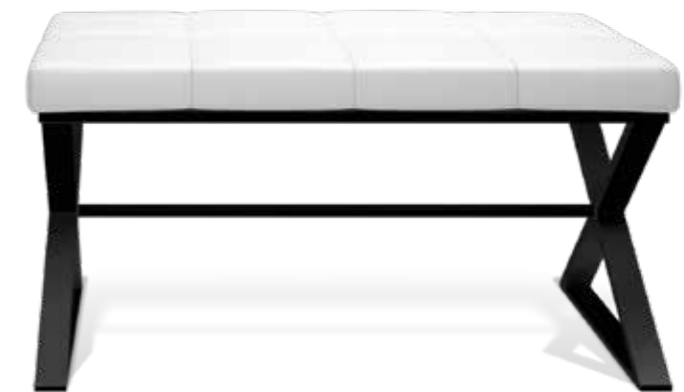

BENCH

SITZBANK / BENCH

43 X 81 X 41 CM

KUNSTLEDERPOLSTER **WEISS** / ARTIFICIAL LEATHER CUSHION **WHITE**

KUNSTLEDERPOLSTER **SCHWARZ** / ARTIFICIAL LEATHER CUSHION **BLACK**

EDELSTAHL POLIERT-**WEISS** / STAINLESS STEEL POLISHED-**WHITE** | 1.660.00 € | 0509604

EDELSTAHL POLIERT-**SCHWARZ** / STAINLESS STEEL POLISHED-**BLACK** | 1.660.00 € | 0509605

SCHWARZ MATT-WEISS / **BLACK MATT-WHITE** | 1.660.00 € | 0509662

SCHWARZ MATT-SCHWARZ / **BLACK MATT-BLACK** | 1.660.00 € | 0509660