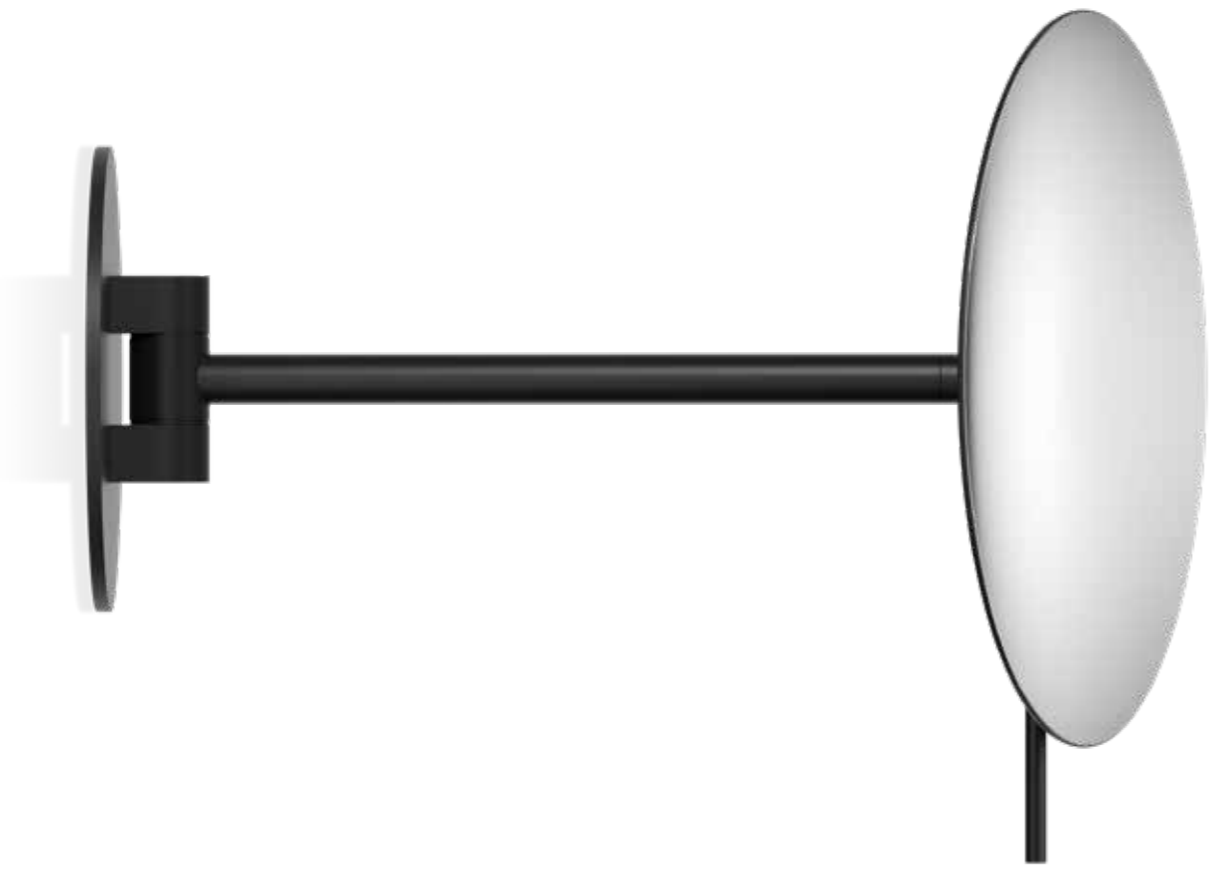

SPT 72 5X

WANDKOSMETIKSPIEGEL / COSMETIC MIRROR WALL MOUNTED

5-FACHE VERGRÖßERUNG / 5X MAGNIFICATION

23,5 X 20 (→ 28 MAX) CM . SPIEGEL / MIRROR Ø 20 CM . WANDPLATTE / WALL PANEL Ø 13 X 0,5 CM
SCHWENKBAR / SWIVELLING

0122800 | 134.00 € | CHROM / CHROME

0122850 | 155.00 € | WEISS MATT / WHITE MATT

0122860 | 155.00 € | SCHWARZ MATT / BLACK MATT