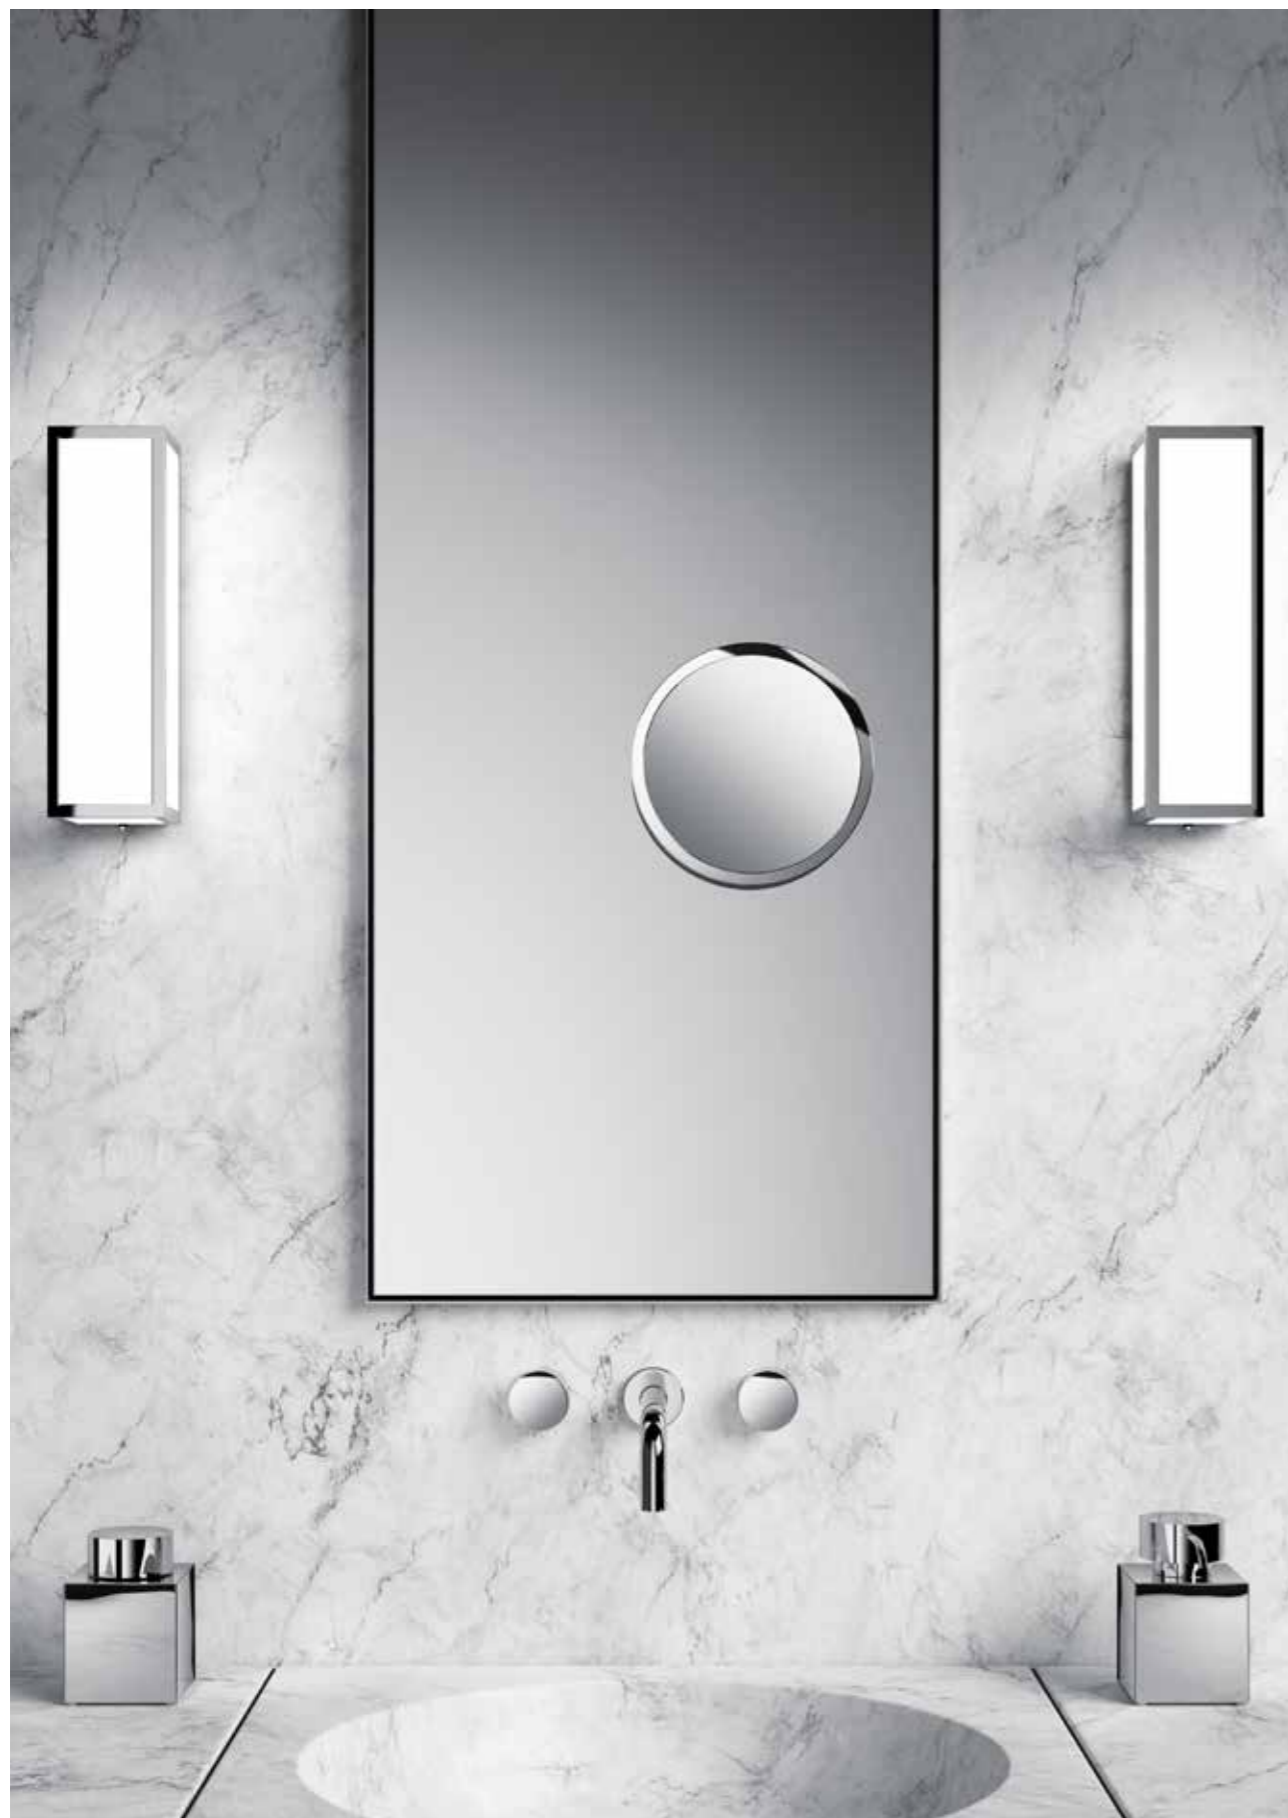

BAUHAUS

LED WAND- UND DECKENLEUCHE / LED WALL- AND CEILING LIGHT

WAND- ODER DECKENMONTAGE / WALL OR CEILING MOUNTED
DIMMBAR MIT PHASENABSCHNITTDIMMER / DIMMABLE WITH PHASE-CUTTING DIMMER
ACRYLGLAS WEISS GLÄNZEND / ACRYLIC GLASS WHITE GLOSSY

BAUHAUS 1 LED

30 X 9 X 9 CM

LED . 12,8W . 220-240V . 3000K . 1680 LM . IP 44 . 15 KWH/1000H . 50000H

CHROM / CHROME | 385.00 € | 0333900

NICKEL SATINIERT / NICKEL SATIN | 385.00 € | 0333934

SCHWARZ MATT / BLACK MATT | 366.00 € | 0333960

BAUHAUS 3 LED

30 X 30 X 9 CM

LED . 25W . 220-240V . 3000K . 3320 LM . IP 44 . 27,5 KWH/1000H . 50000H

CHROM / CHROME | 420.00 € | 0219300

NICKEL SATINIERT / NICKEL SATIN | 420.00 € | 0219334

SCHWARZ MATT / BLACK MATT | 411.00 € | 0219360