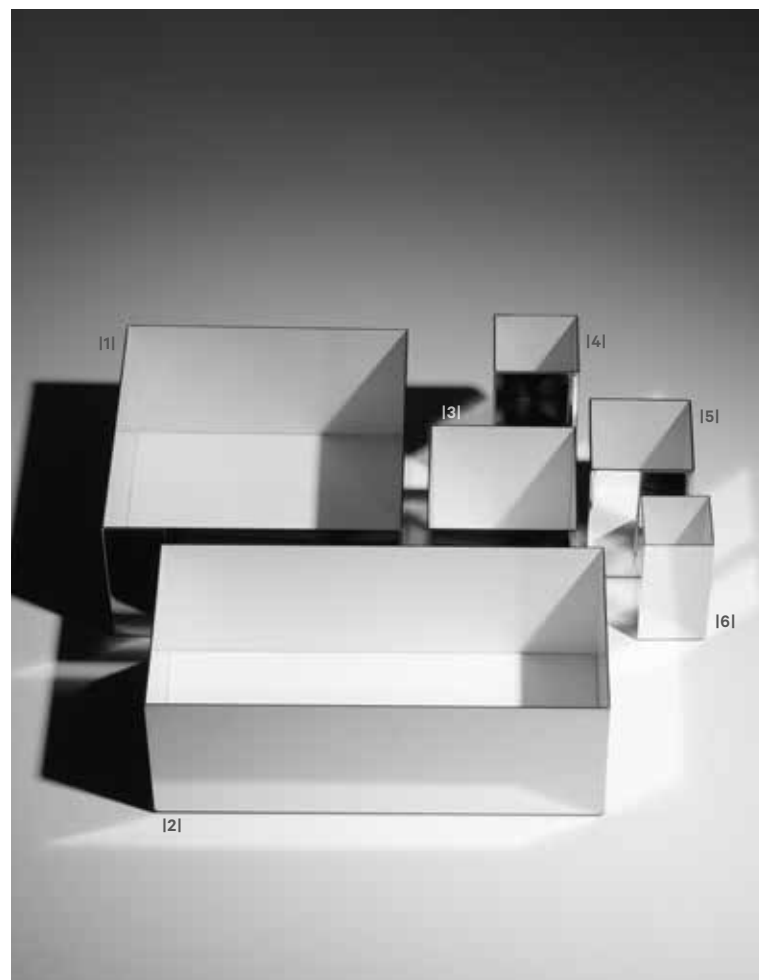

DW 3610

BEHÄLTER MIT DECKEL / BOX WITH LID
11 X 25 X 12 CM . GROSS RECHTECKIG / LARGE RECTANGULAR

0845300 | 358.00 € | CHROM / CHROME
0845320 | 411.00 € | GOLD / GOLD (24 CARAT)
0845382 | 444.00 € | GOLD MATT / GOLD MATT (24 CARAT)