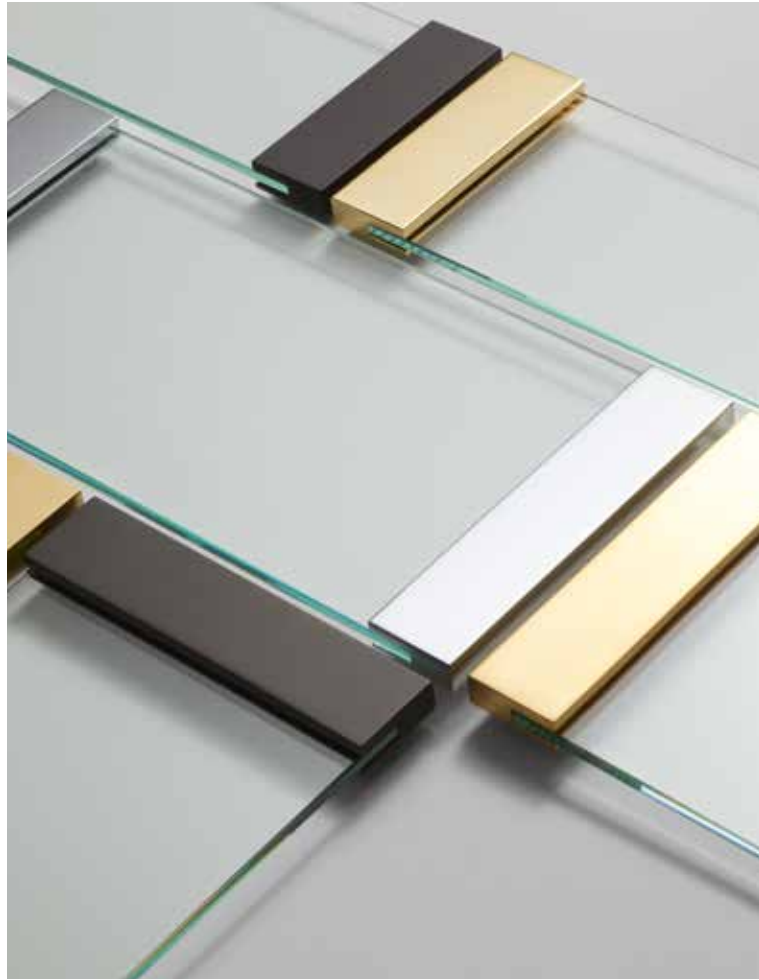

TAB 34

TABLETT / TRAY
1,5 X 34 X 12 CM . KLARGLAS / CLEAR GLASS

0848702 | 164.00 € | CHROM / CHROME
0848722 | 268.00 € | GOLD / GOLD (24 CARAT)
0848744 | 277.00 € | GOLD MATT / GOLD MATT (24 CARAT)
0848766 | 248.00 € | DARK METAL MATT

TAB 37

TABLETT / TRAY
1,5 X 37 X 17 CM . KLARGLAS / CLEAR GLASS

0848802 | 199.00 € | CHROM / CHROME
0848822 | 335.00 € | GOLD / GOLD (24 CARAT)
0848844 | 352.00 € | GOLD MATT / GOLD MATT (24 CARAT)
0848866 | 318.00 € | DARK METAL MATT