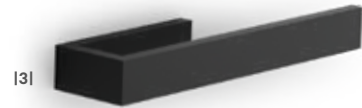

131

CT HAK 1 111

HAKEN EINZELN / SINGLE HOOK
6 X 2 X 4 CM

0650300 | 23.00 € | CHROM / CHROME
0650377 | 27.00 € | EDELSTAHL MATT PVD / STAINLESS STEEL MATT PVD
0650360 | 25.00 € | SCHWARZ MATT / BLACK MATT

CT HAK 2 121

DOPPELHAKEN / DOUBLE HOOK
3 X 7 X 3 CM

0650400 | 38.00 € | CHROM / CHROME
0650477 | 42.00 € | EDELSTAHL MATT PVD / STAINLESS STEEL MATT PVD
0650460 | 40.00 € | SCHWARZ MATT / BLACK MATT

CT HTR 131

HANDTUCHHALTER / TOWEL HOLDER
3 X 25 X 6 CM

0651200 | 98.00 € | CHROM / CHROME
0651277 | 119.00 € | EDELSTAHL MATT PVD / STAINLESS STEEL MATT PVD
0651260 | 109.00 € | SCHWARZ MATT / BLACK MATT

FB 5 141

HYGIENEBEUTELSPENDER / DISPENSER FOR HYGIENIC BAG
WANDMONTIERT / WALL MOUNTED . 13,5 X 9 X 3 CM

0802000 | 139.00 € | CHROM / CHROME
0802060 | 139.00 € | SCHWARZ MATT / BLACK MATT
0008114 | 2.40 € | 30X HYGIENEBEUTEL WEISS / HYGIENIC BAG WHITE

CT DW 94 151

WC WANDBÜRSTENGARNITUR / TOILET BRUSH SET WALL MOUNTED
37 X 11,5 X 11,5 CM . MIT ACRYLABDECKUNG / WITH ACRYLIC COVER

0654200 | 178.00 € | CHROM / CHROME
0654260 | 198.00 € | SCHWARZ MATT / BLACK MATT