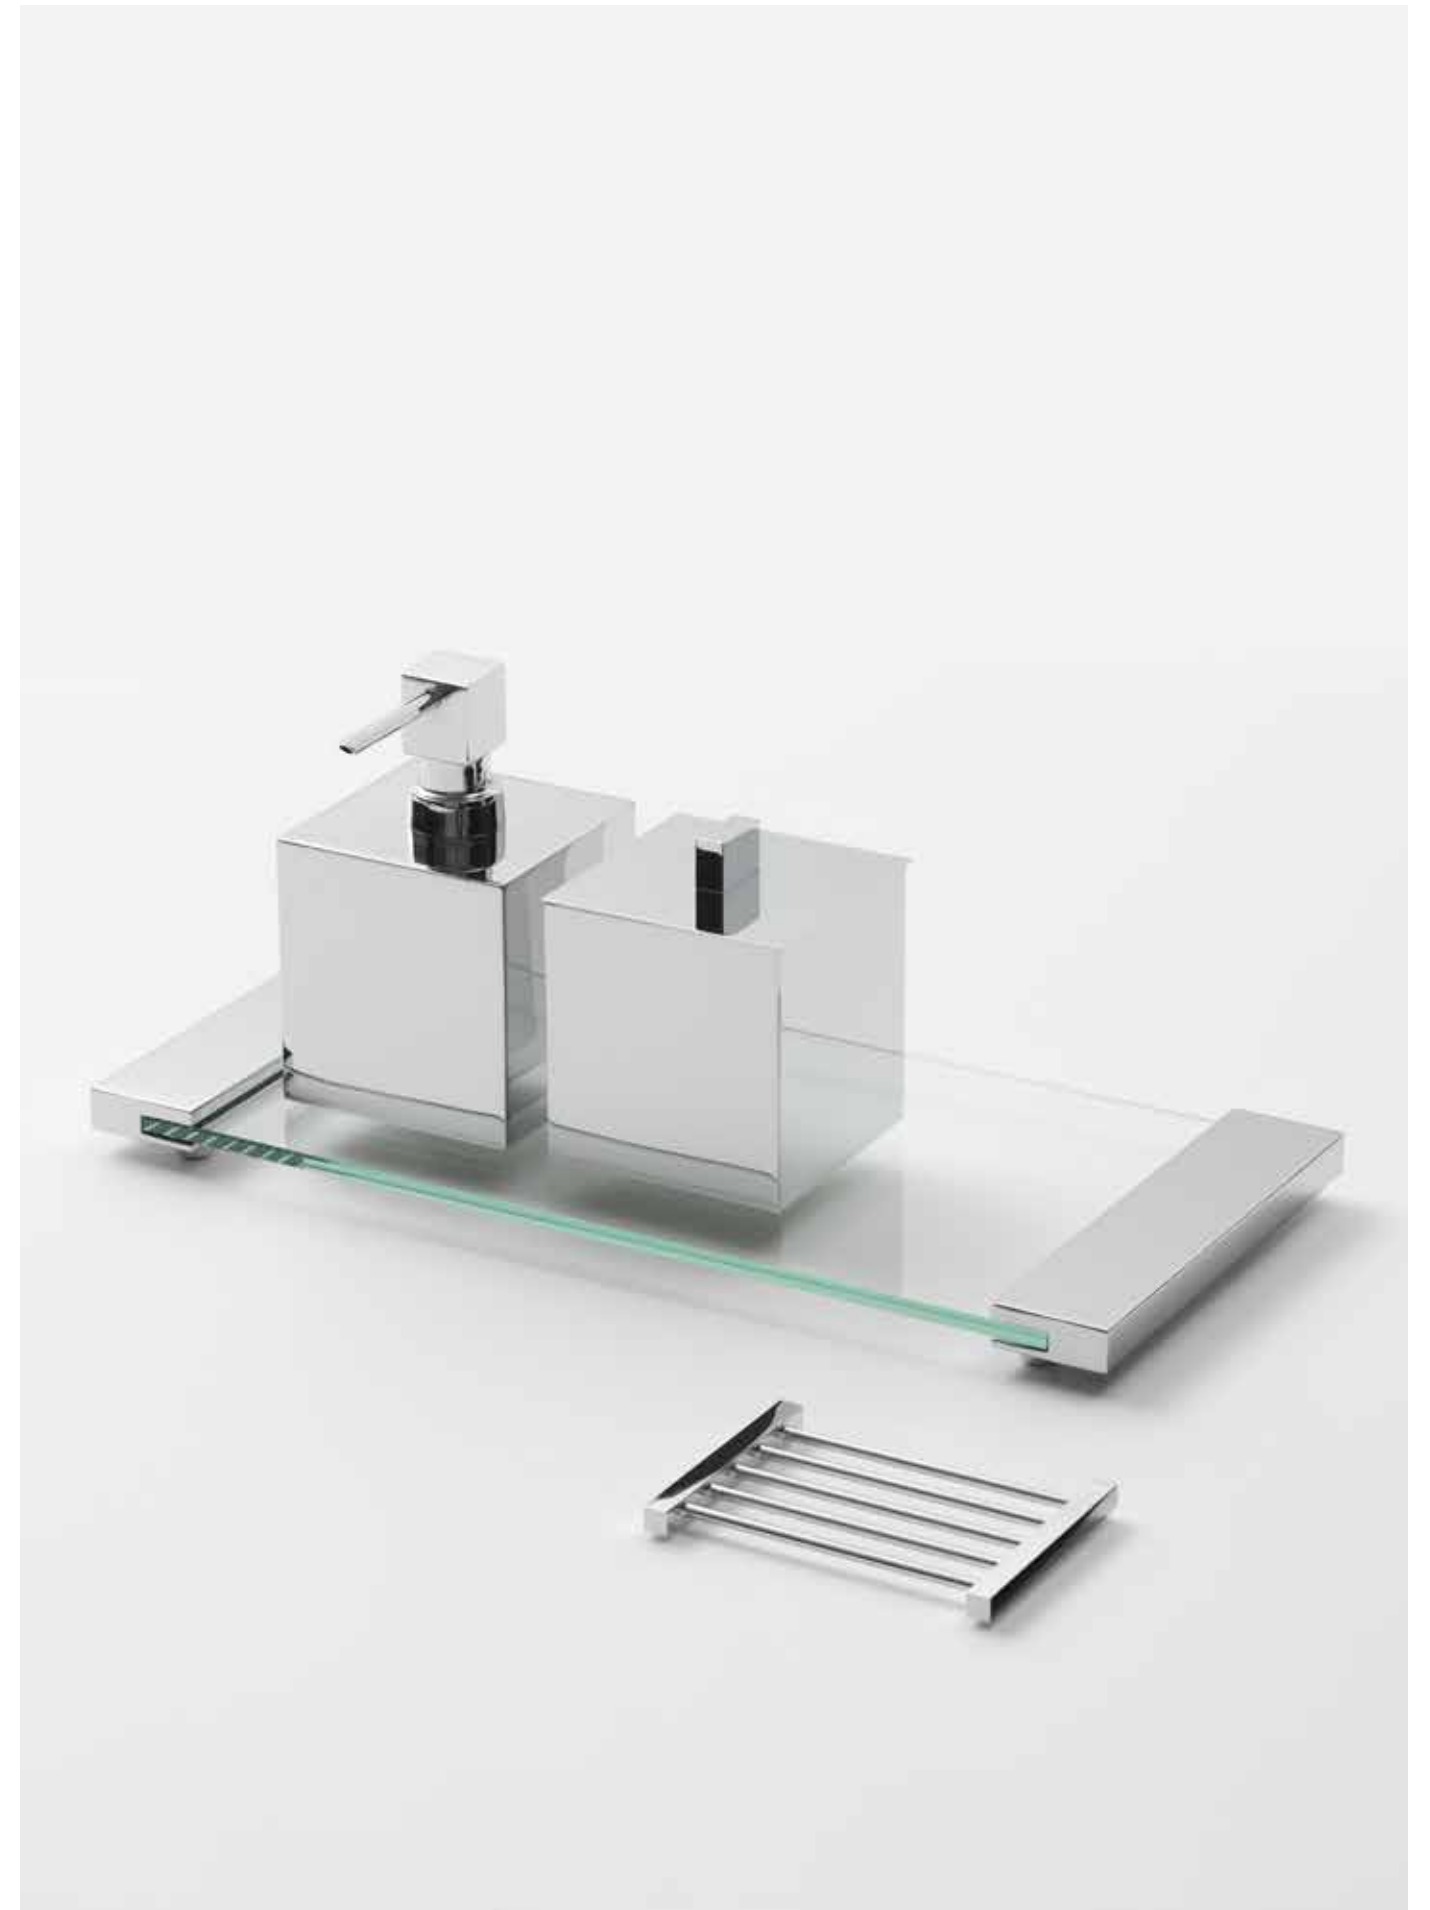

DW 475 SEIFENSPENDER / SOAP DISPENSER | SEITE / PAGE 170 | DW 3650 BEHÄLTER MIT DECKEL / BOX WITH LID | SEITE / PAGE 167 |

DW 995
SEIFENBANK / SOAP DISH
1 X 11 X 8 CM
CHROM / CHROME | 25.00 € | 0824800