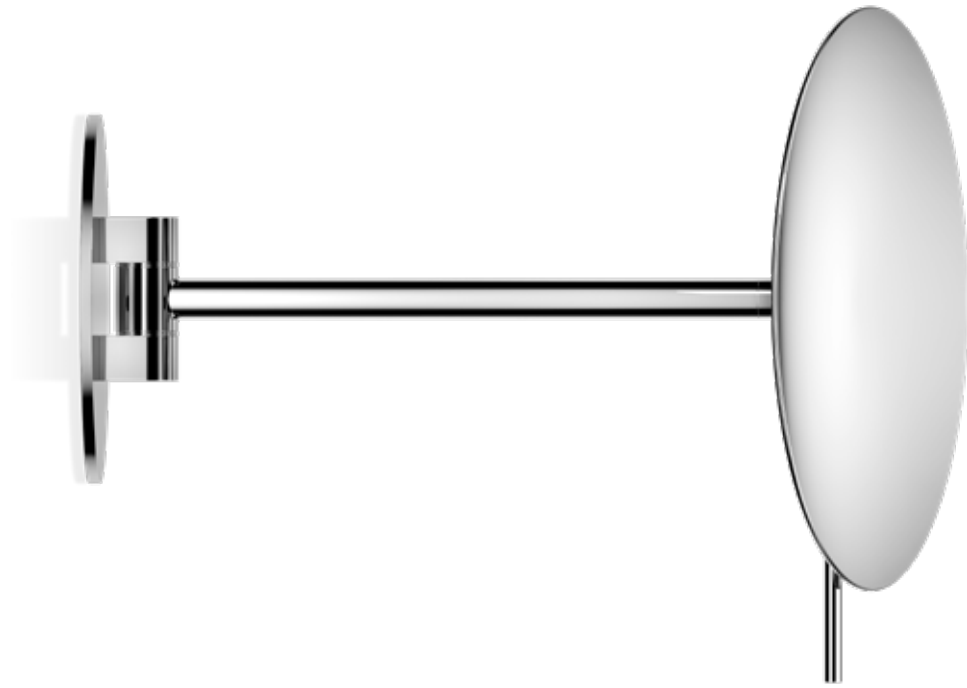

SPT 72 5X

WANDKOSMETIKSPIEGEL / COSMETIC MIRROR WALL MOUNTED

5-FACHE VERGRÖßERUNG / 5X MAGNIFICATION

23,5 X 20 (→ 28 MAX) CM . SPIEGEL / MIRROR Ø 20 CM . WANDPLATTE / WALL PANEL Ø 13 X 0,5 CM
SCHWENKBAR / SWIVELLING

0122800 | 134.00 € | CHROM / CHROME

0122850 | 155.00 € | WEISS MATT / WHITE MATT

0122860 | 155.00 € | SCHWARZ MATT / BLACK MATT