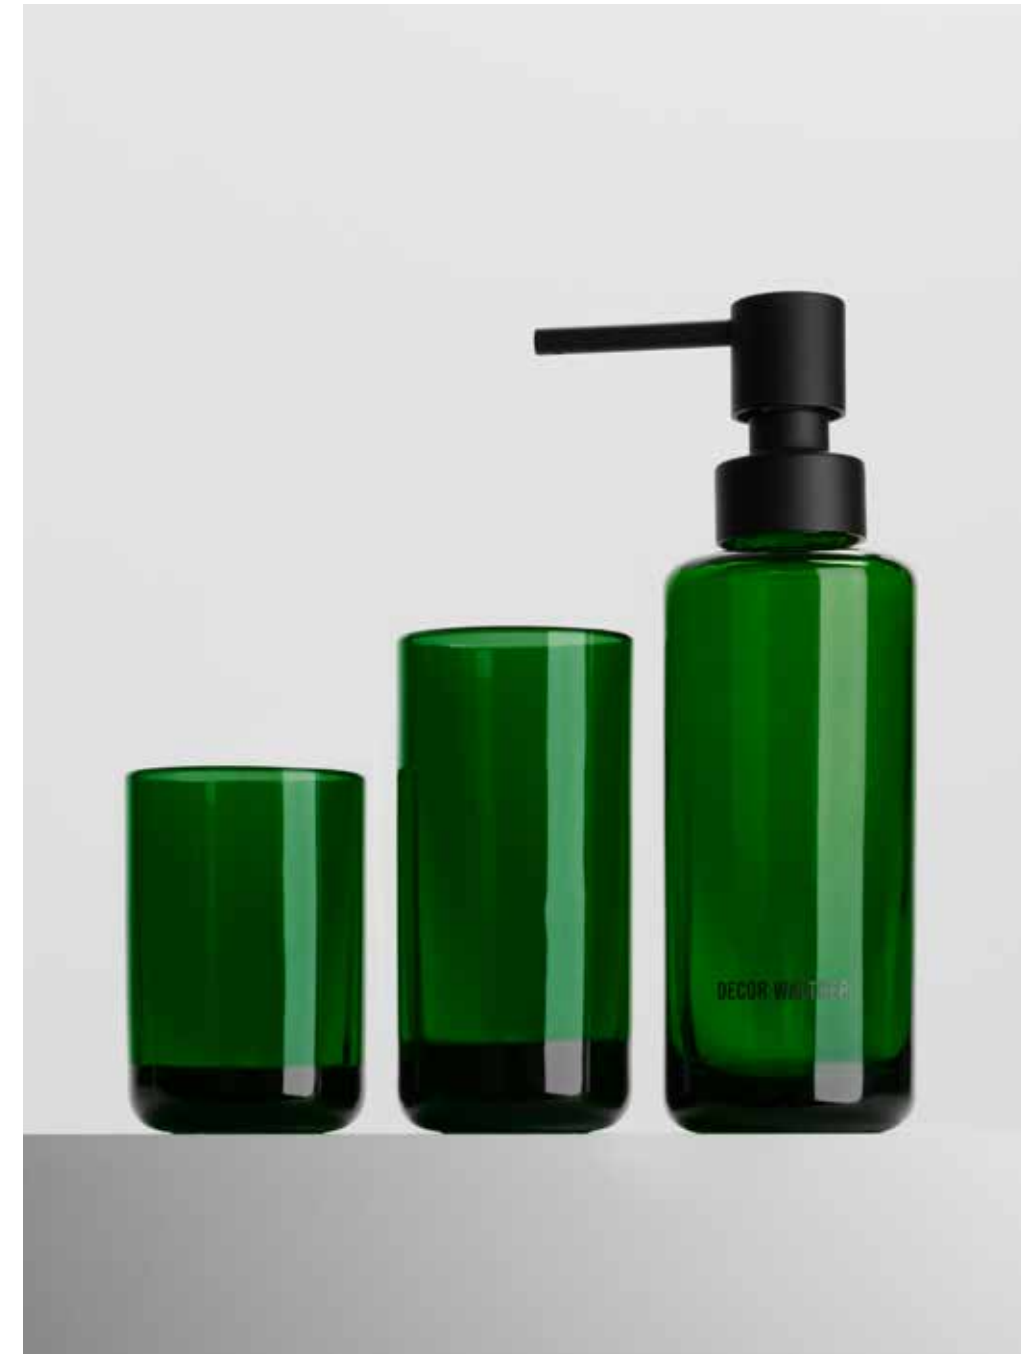

POP UP

GLASKOLLEKTION / GLASS COLLECTION

POP UP

GLAS SET 3-TEILIG / GLASS SET OF 3 PIECES

0940063 | 79.80 € | SCHWARZ / BLACK

POP UP

GLAS SET 3-TEILIG / GLASS SET OF 3 PIECES

0940065 | 79.80 € | GRÜN / GREEN