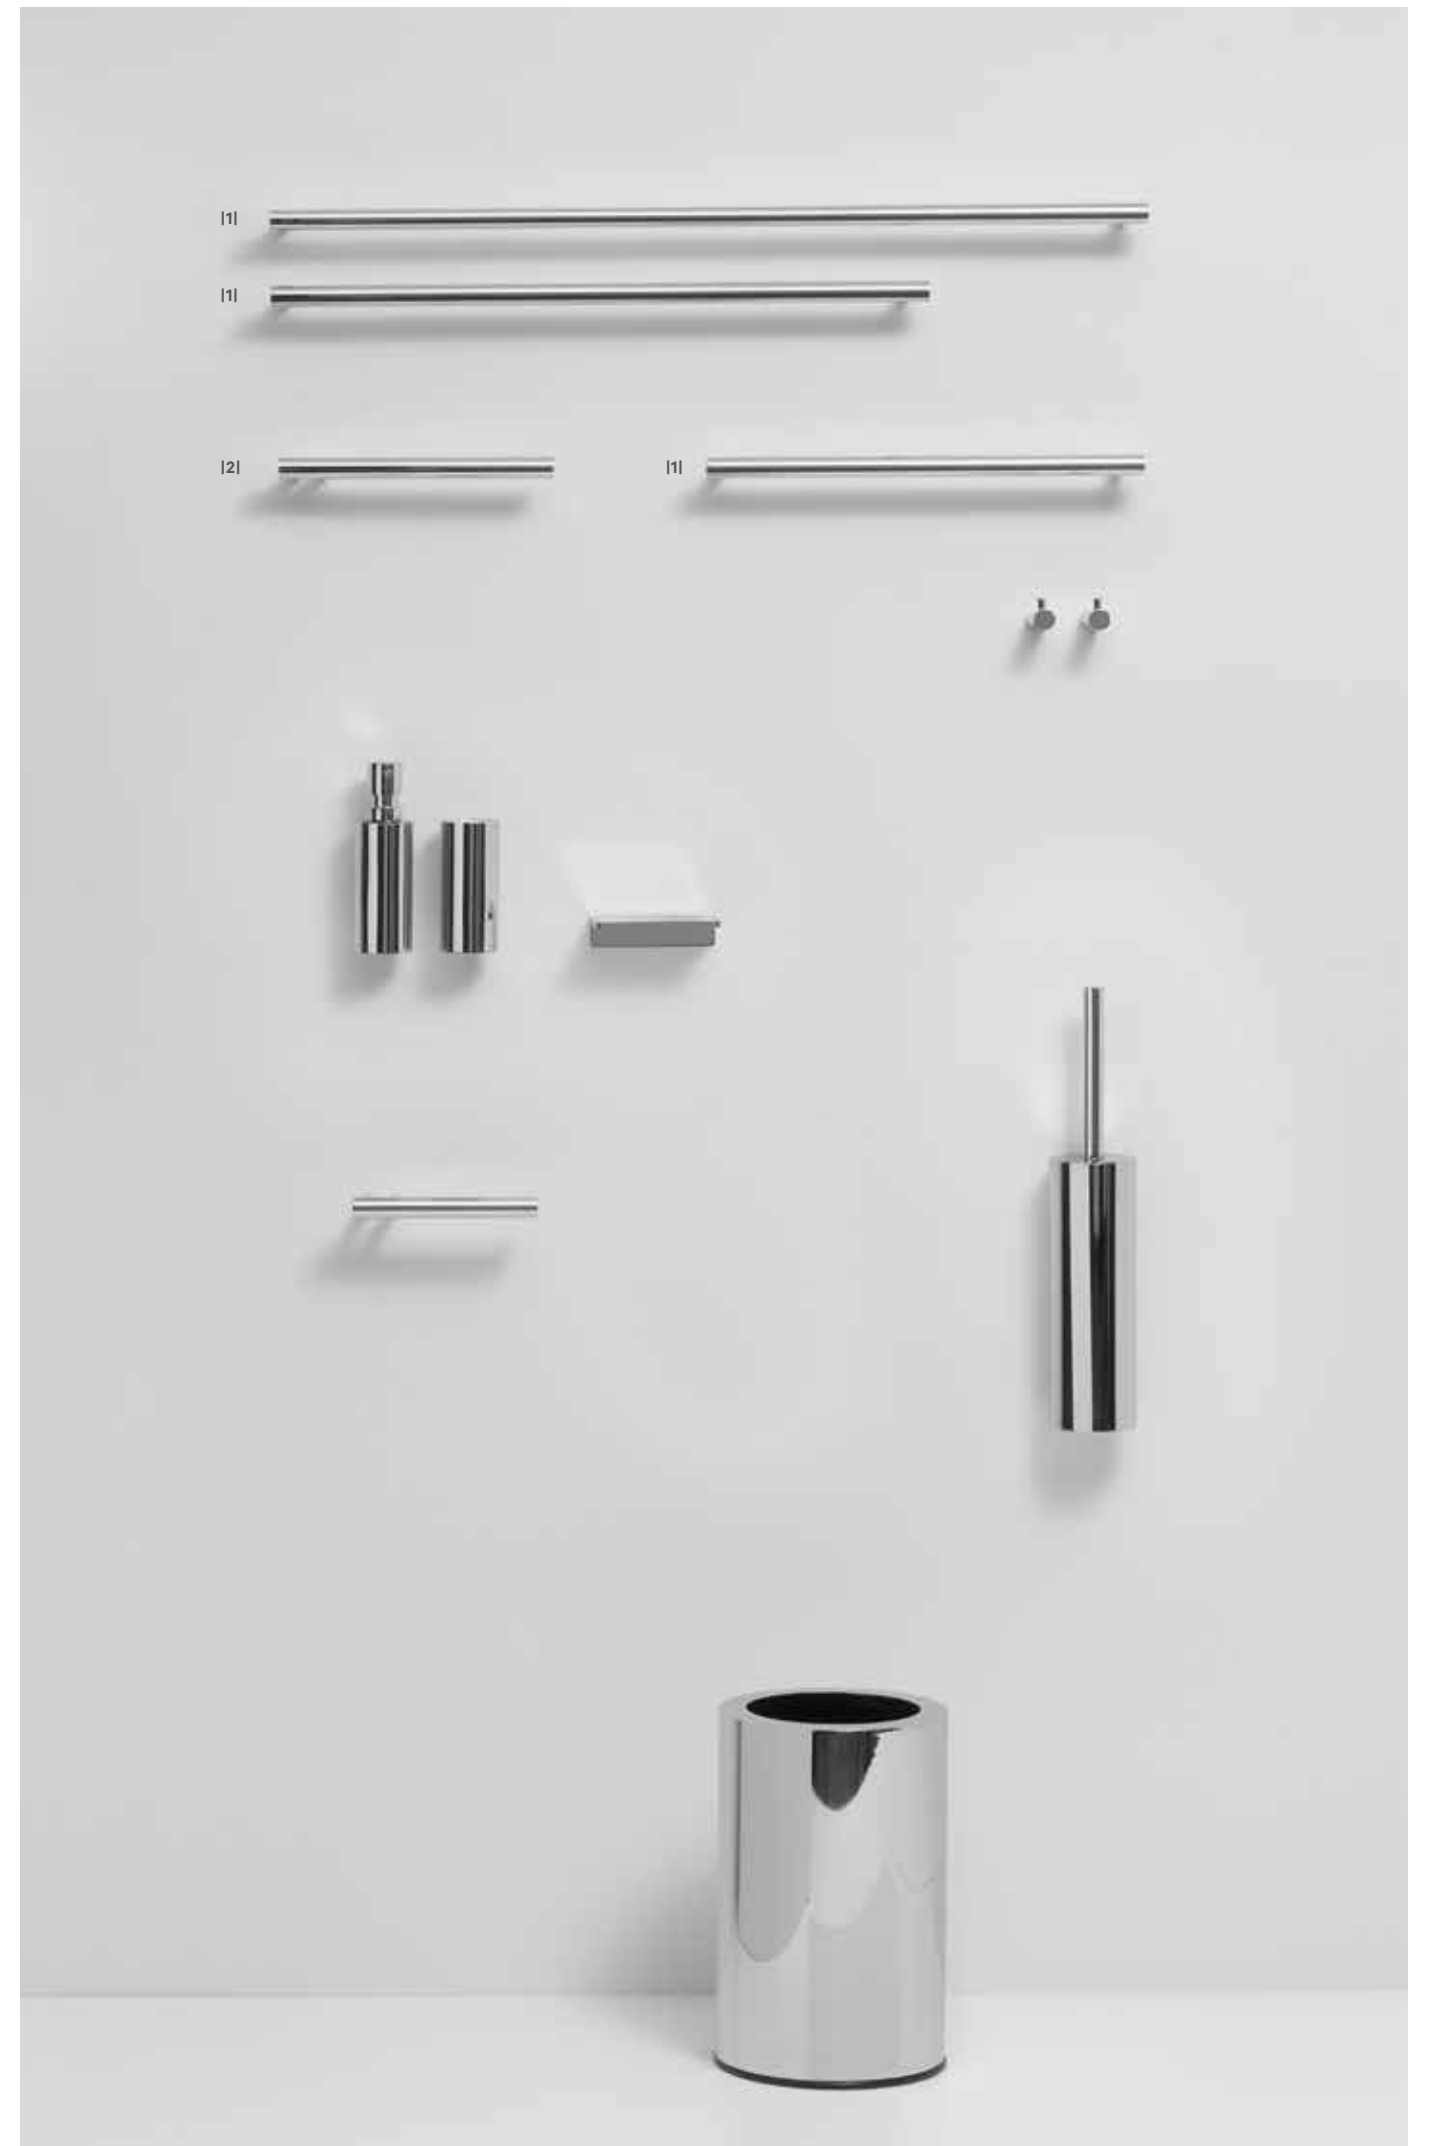

BAR HTE₁₁

HANDTUCHHALTER / TOWEL HOLDER
MESSING VOLLMATERIAL / SOLID BRASS

BAR HTE 80

Ø 2 X 80 X 6 CM

0856400 | 266.00 € | CHROM / CHROME
0856476 | 346.00 € | EDELSTAHL MATT / STAINLESS STEEL MATT
0856420 | 336.00 € | GOLD / GOLD (24 CARAT)
0856482 | 349.00 € | GOLD MATT / GOLD MATT (24 CARAT)
0856466 | 336.00 € | DARK METAL MATT
0856450 | 215.00 € | WEISS MATT / WHITE MATT
0856460 | 215.00 € | SCHWARZ MATT / BLACK MATT

BAR HTE 60

Ø 2 X 60 X 6 CM

0856300 | 229.00 € | CHROM / CHROME
0856376 | 299.00 € | EDELSTAHL MATT / STAINLESS STEEL MATT
0856320 | 289.00 € | GOLD / GOLD (24 CARAT)
0856382 | 277.00 € | GOLD MATT / GOLD MATT (24 CARAT)
0856366 | 289.00 € | DARK METAL MATT
0856350 | 184.00 € | WEISS MATT / WHITE MATT
0856360 | 184.00 € | SCHWARZ MATT / BLACK MATT

BAR HTE 40

Ø 2 X 40 X 6 CM

0856200 | 187.00 € | CHROM / CHROME
0856276 | 266.00 € | EDELSTAHL MATT / STAINLESS STEEL MATT
0856220 | 239.00 € | GOLD / GOLD (24 CARAT)
0856282 | 249.00 € | GOLD MATT / GOLD MATT (24 CARAT)
0856266 | 239.00 € | DARK METAL MATT
0856250 | 148.00 € | WEISS MATT / WHITE MATT
0856260 | 148.00 € | SCHWARZ MATT / BLACK MATT

BAR HTH₁₂

HANDTUCHHALTER / TOWEL HOLDER
Ø 2 X 25 X 6 CM
MESSING VOLLMATERIAL / SOLID BRASS

0856500 | 142.00 € | CHROM / CHROME
0856576 | 226.00 € | EDELSTAHL MATT / STAINLESS STEEL MATT
0856520 | 193.00 € | GOLD / GOLD (24 CARAT)
0856582 | 199.00 € | GOLD MATT / GOLD MATT (24 CARAT)
0856566 | 193.00 € | DARK METAL MATT
0856550 | 132.00 € | WEISS MATT / WHITE MATT
0856560 | 132.00 € | SCHWARZ MATT / BLACK MATT