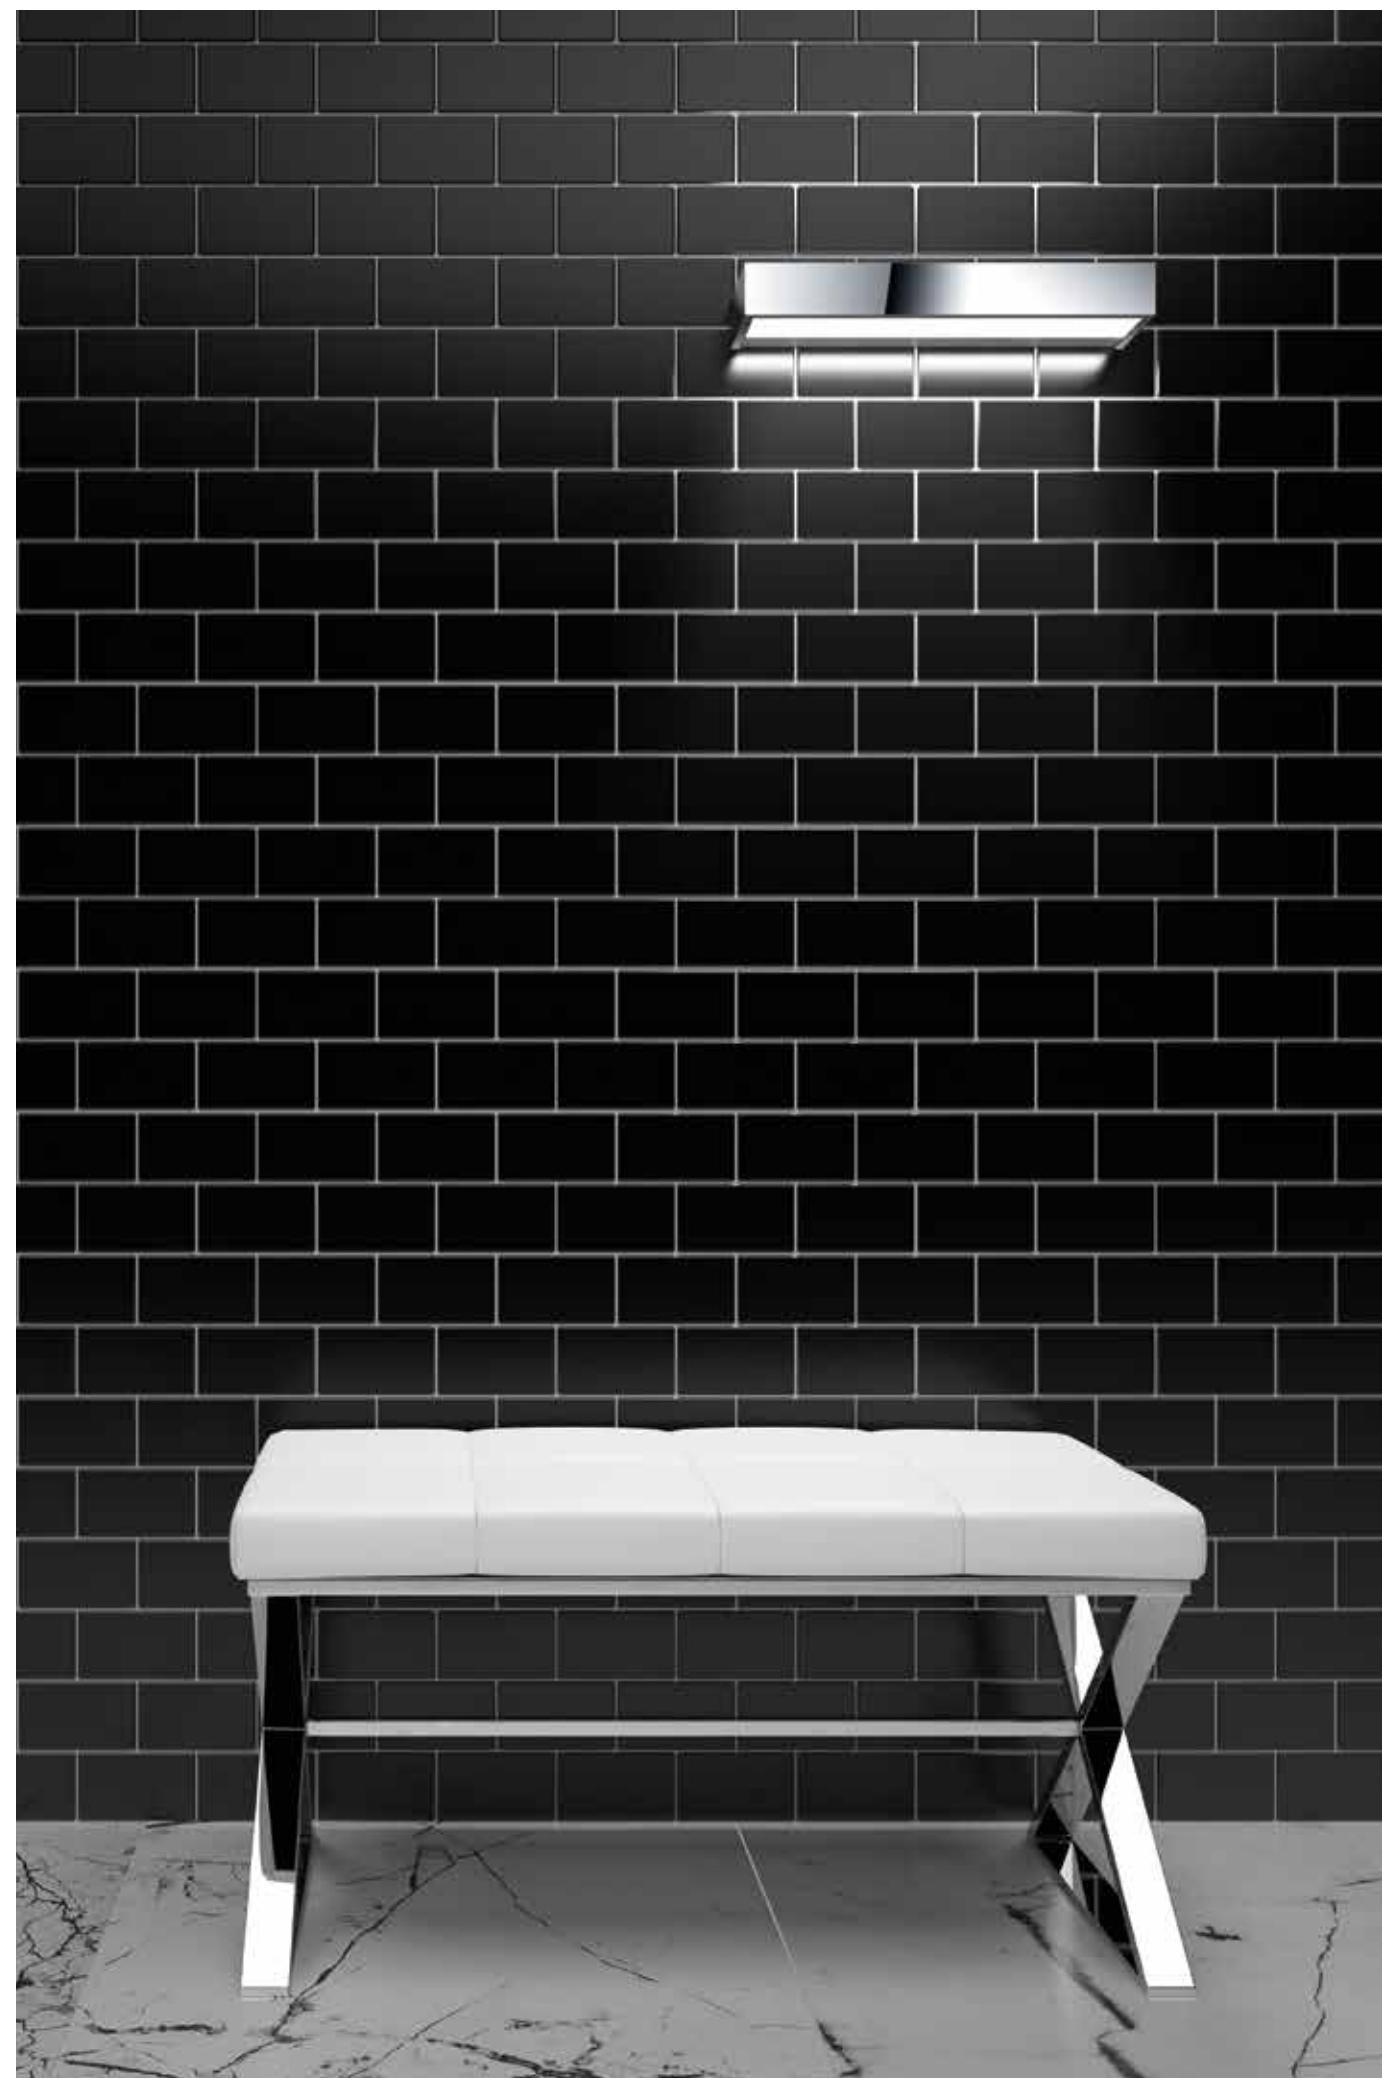

BOX LED WANDEUCHE / LED WALL LIGHT | PRODUCTS BY FUNCTIONS SEITE / PAGE 36-38 |
BENCH SITZBANK / BENCH | PRODUCTS BY FUNCTIONS SEITE / PAGE 325 |