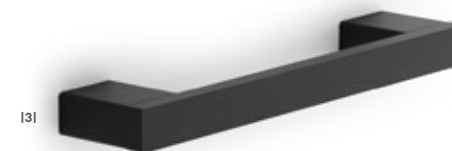

121 CT DA 30

DUSCHABLAGE / SHOWER SHELF

8 X 30 X 9,5 CM

EDELSTAHL POLIERT / STAINLESS STEEL POLISHED | 134.00 € | 0651570

EDELSTAHL MATT / STAINLESS STEEL MATT | 159.00 € | 0651576

SCHWARZ MATT / BLACK MATT | 155.00 € | 0651560

131 CT WGF

WANNENGRIF / BATH TUB HANDLE

3 X 30 X 6 CM . MAX BELASTUNG / MAX LOAD 150 KG

CHROM / CHROME | 125.00 € | 0650500

EDELSTAHL MATT PVD / STAINLESS STEEL MATT PVD | 149.00 € | 0650577

SCHWARZ MATT / BLACK MATT | 142.00 € | 0650560

141 CLEAR

DUSCHWISCHER / SHOWER WIPER

17,5 X 24 X 1,5 CM

EDELSTAHL POLIERT / STAINLESS STEEL POLISHED | 49.00 € | 0902570

SCHWARZ MATT / BLACK MATT | 58.00 € | 0902560