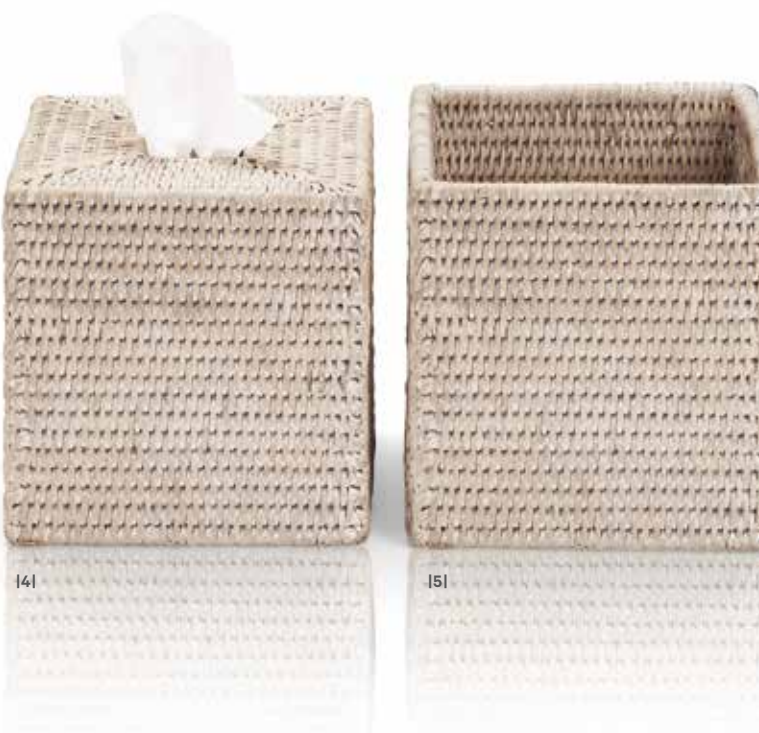

111

BASKET KBX 111

PAPIERTUCHBOX / TISSUE BOX

10 X 25 X 14 CM . RECHTECKIG / RECTANGULAR

0922891 | 41.00 € | RATTAN HELL / LIGHT RATTAN

0922992 | 41.00 € | RATTAN DUNKEL / DARK RATTAN

BASKET UTBMD 121

BEHÄLTER MIT DECKEL / MULTI PURPOSE BOX WITH LID

14 X 30 X 15,5 CM . RECHTECKIG / RECTANGULAR

0932191 | 66.00 € | RATTAN HELL / LIGHT RATTAN

0932192 | 66.00 € | RATTAN DUNKEL / DARK RATTAN

BASKET UTB 131

BEHÄLTER OHNE DECKEL / MULTI PURPOSE BOX WITHOUT LID

14 X 31 X 16 CM . RECHTECKIG / RECTANGULAR

0922691 | 50.00 € | RATTAN HELL / LIGHT RATTAN

0922792 | 50.00 € | RATTAN DUNKEL / DARK RATTAN

BASKET KBQ 141

PAPIERTUCHBOX / TISSUE BOX

14 X 14 X 14 CM . QUADRATISCH / SQUARE

0930991 | 41.00 € | RATTAN HELL / LIGHT RATTAN

0930992 | 41.00 € | RATTAN DUNKEL / DARK RATTAN

BASKET BOD 151

BEHÄLTER OHNE DECKEL / MULTI PURPOSE BOX WITHOUT LID

14 X 14 X 14 CM . QUADRATISCH / SQUARE

0932291 | 41.00 € | RATTAN HELL / LIGHT RATTAN

0932292 | 41.00 € | RATTAN DUNKEL / DARK RATTAN

121

131

141

151