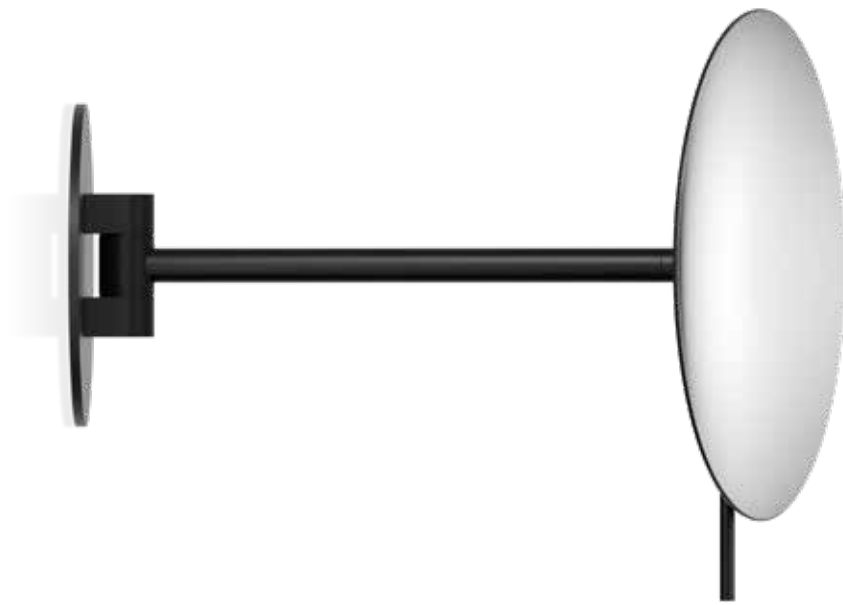

SPT 72 5X

WANDKOSMETIKSPIEGEL / COSMETIC MIRROR WALL MOUNTED

5-FACHE VERGRÖßERUNG / 5X MAGNIFICATION
23,5 X 20 (→ 28 MAX) CM . SPIEGEL / MIRROR Ø 20 CM
WANDPLATTE / WALL PANEL Ø 13 X 0,5 CM
SCHWENKBAR / SWIVELLING

0122800 | 134.00 € | CHROM / CHROME
0122850 | 155.00 € | WEISS MATT / WHITE MATT
0122860 | 155.00 € | SCHWARZ MATT / BLACK MATT