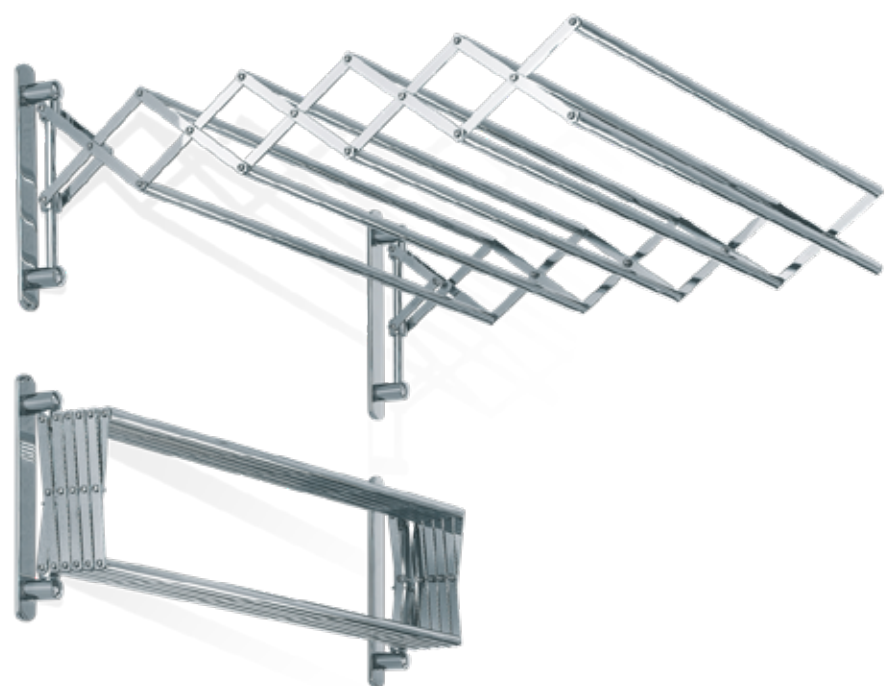

DW 700

SCHERENHANDTUCHHALTER / TOWEL RACK
21,5 X 61,5 X 10 (→ 55,5) CM
AUSZIEHBAR / EXTENDABLE
0703400 | 252.00 € | CHROM / CHROME

WR 1 TROLLEY

WÄSCHEROLLWAGEN / LAUNDRY TROLLEY
73 X 35 X 35 CM

EDELSTAHL VERCHROMT / STAINLESS STEEL CHROMED
ROLLEN FESTSTELLBAR / LOCKABLE ROLLERS

NYLON WÄSCHETASCHE / NYLON LAUNDRY BAG
WASSERABWEISEND . ABNEHMBAR / WATER-REPELLENT . REMOVABLE
WASCHBAR / WASHABLE

0613750 | 284.00 € | NYLON WEISS / NYLON WHITE
0613794 | 284.00 € | NYLON ANTHRACIT / NYLON ANTHRACITE