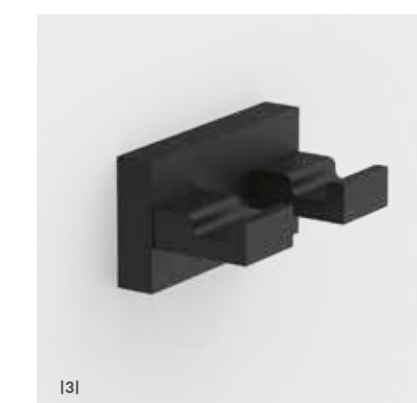

HOLD SK 111

WANDHALTER FÜR SPENDERFLASCHEN /
WALL HOLDER FOR DISPENSER BOTTLES
5,5 X 4,5 X 7 CM . SELBSTKLEBEND / SELF-ADHESIVE

0907100 | 32.00 € | CHROM / CHROME
0907176 | 19.00 € | EDELSTAHL MATT / STAINLESS STEEL MATT
0907110 | 32.00 € | MESSING ROH / BRASS RAW
0907150 | 39.50 € | WEISS MATT / WHITE MATT
0907160 | 39.50 € | SCHWARZ MATT / BLACK MATT

SPENDERFLASCHE NICHT ENTHALTEN / DISPENSER BOTTLE NOT INCLUDED

121

141

131

151

HOLD 121

WANDHALTER FÜR SPENDERFLASCHEN /
WALL HOLDER FOR DISPENSER BOTTLES
5,5 X 4,5 X 7 CM . ZUM VERSCHRAUBEN / FOR SCREWING

0907000 | 29.00 € | CHROM / CHROME
0907076 | 16.00 € | EDELSTAHL MATT / STAINLESS STEEL MATT
0907010 | 29.00 € | MESSING ROH / BRASS RAW
0907050 | 37.00 € | WEISS MATT / WHITE MATT
0907060 | 37.00 € | SCHWARZ MATT / BLACK MATT

WH 5 131

DOPPELHAKEN / DOUBLE HOOK
3 X 6,5 X 3,5 CM . ZUM VERSCHRAUBEN / FOR SCREWING

0906900 | 27.50 € | CHROM / CHROME
0906960 | 32.50 € | SCHWARZ MATT / BLACK MATT

WH 4 141

HAKEN / HOOK
5,5 X 4 X 3 CM . SELBSTKLEBEND / SELF-ADHESIVE

0902100 | 16.50 € | CHROM / CHROME
0902160 | 22.50 € | SCHWARZ MATT / BLACK MATT

DH 2 151

HAKEN FÜR DUSCHABTRENUNG /
HOOK FOR SHOWER ENCLOSURE
8 X 4 X 4,5 CM
ADAPTER FÜR GLASSTÄRKE 6/8/10 MM INKLUSIVE /
ADAPTER FOR GLASS THICKNESS 6/8/10 MM INCLUDED

0902000 | 25.00 € | CHROM / CHROME
0902060 | 32.00 € | SCHWARZ MATT / BLACK MATT