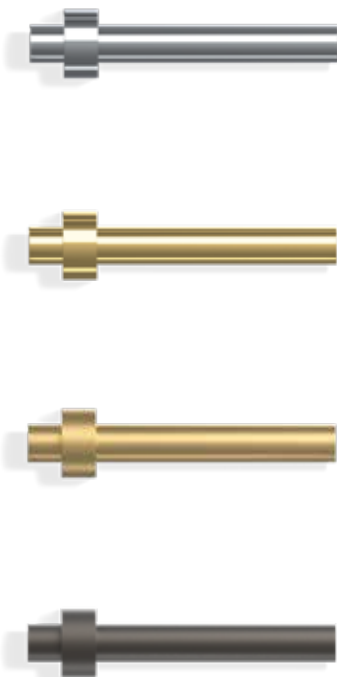

CENTURY ERH

ERSATZRÖLLENHALTER / SPARE PAPER HOLDER
18 X 7 X 10 CM

0588200 | 168.00 € | CHROM / CHROME
0588220 | 248.00 € | GOLD / GOLD (24 CARAT)
0588282 | 258.00 € | GOLD MATT / GOLD MATT (24 CARAT)
0588266 | 192.00 € | DARK METAL MATT

CENTURY TPH 1

TOILETTPAPIERHALTER / TOILET PAPER HOLDER
4 X 18 X 8,5 CM

0585400 | 163.00 € | CHROM / CHROME
0585420 | 192.00 € | GOLD / GOLD (24 CARAT)
0585482 | 208.00 € | GOLD MATT / GOLD MATT (24 CARAT)
0585466 | 168.00 € | DARK METAL MATT