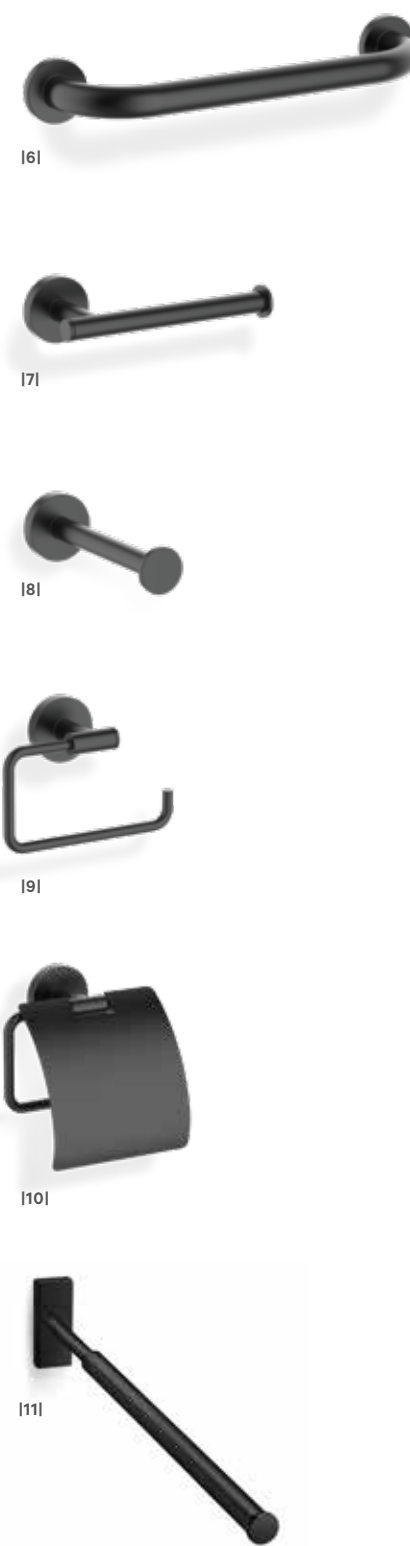

161

171

181

191

1101

1111

141 BA HTH 2

HANDTUCHHALTER DOPPELT / DOUBLE TOWEL HOLDER
SCHWENKBAR / SWIVELLING . 6,5 X 40 X 6,5 CM

CHROM / CHROME | 83.00 € | 0531100
SCHWARZ MATT / BLACK MATT | 110.00 € | 0531160

151 BA HTR

HANDTUCHHALTER / TOWEL HOLDER
15 X 20,5 X 5,5 CM

CHROM / CHROME | 44.00 € | 0531200
SCHWARZ MATT / BLACK MATT | 58.00 € | 0531260

161 BA WGF

WANNENGRIF / GRAB RAIL
6,5 X 36,5 X 8 CM

CHROM / CHROME | 75.00 € | 0532000
SCHWARZ MATT / BLACK MATT | 99.00 € | 0532060

171 BA TPH 1

TOILETTPAPIERHALTER / TOILET PAPER HOLDER
5 X 16,5 X 7,5 CM

CHROM / CHROME | 29.00 € | 0530000
SCHWARZ MATT / BLACK MATT | 36.00 € | 0530060

181 BA ERH

ERSATZROLLENHALTER / SPARE PAPER HOLDER
Ø 5,5 X 14,5 CM

CHROM / CHROME | 29.00 € | 0530300
SCHWARZ MATT / BLACK MATT | 38.00 € | 0530360

191 BA TPH 3

TOILETTPAPIERHALTER / TOILET PAPER HOLDER
10 X 14 X 5,5 CM

CHROM / CHROME | 39.00 € | 0530100
SCHWARZ MATT / BLACK MATT | 49.00 € | 0530160

1101 BA TPH 4

TOILETTPAPIERHALTER / TOILET PAPER HOLDER
14 X 14 X 6 CM

CHROM / CHROME | 62.00 € | 0530200
SCHWARZ MATT / BLACK MATT | 79.00 € | 0530260

1111 DW 730

HANDTUCHHALTER / TOWEL HOLDER
7 X 3 X 33 (-> 53) CM

AUSZIEHBAR / EXTENDABLE

CHROM / CHROME | 58.00 € | 0507300
SCHWARZ MATT / BLACK MATT | 75.00 € | 0507360