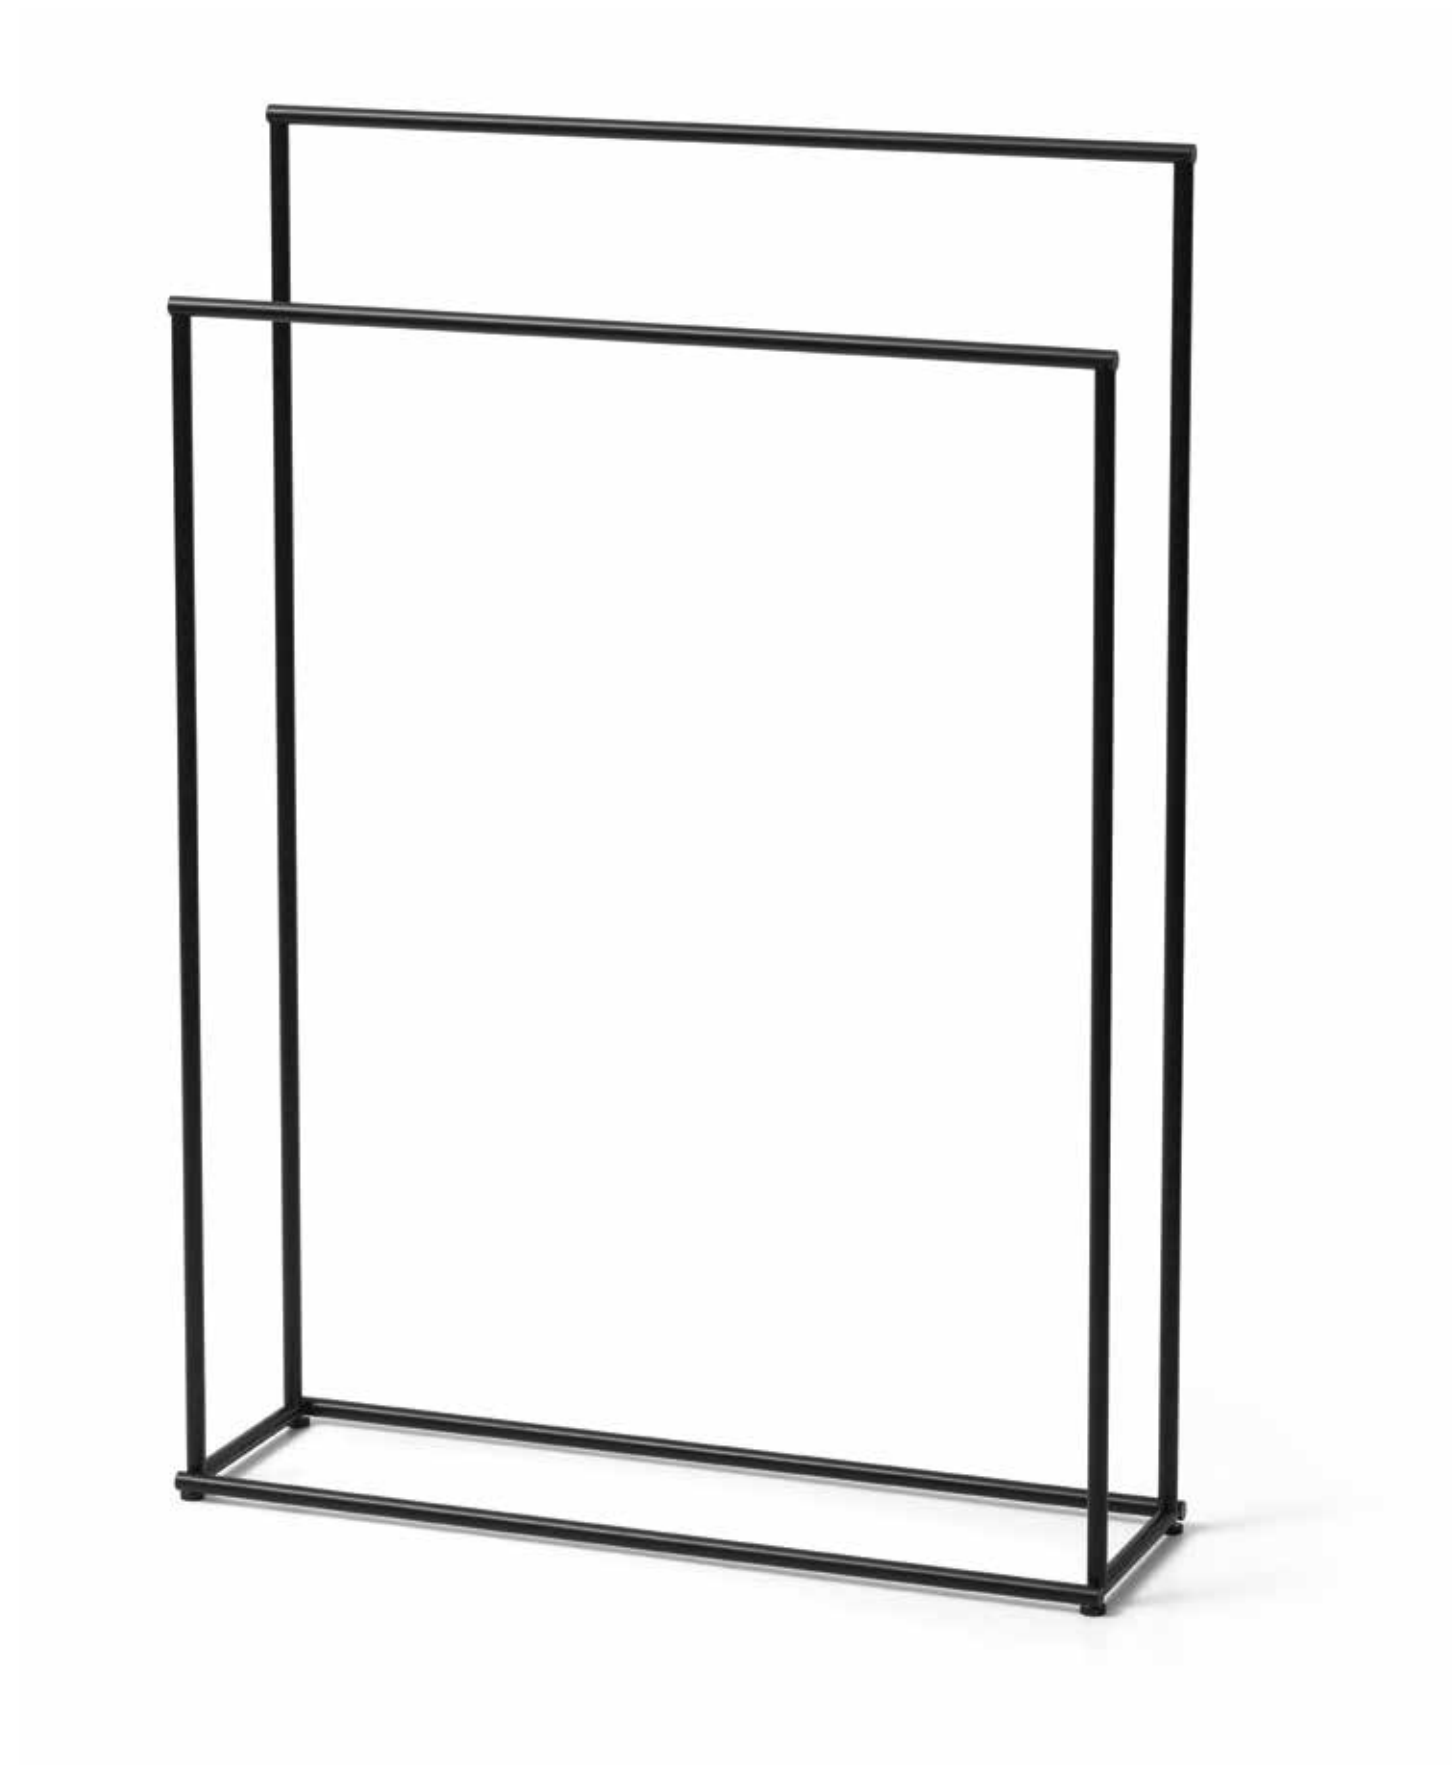

MK HT

HANDTUCHSTÄNDER / TOWEL STAND
86 X 60 X 18 CM

0523000 | 999.00 € | CHROM / CHROME

0523076 | 1.158.00 € | EDELSTAHL MATT / STAINLESS STEEL MATT

0523011 | 999.00 € | MESSING MATT UNLACKIERT / BRASS MATT UNVARNISHED

0523020 | 1.336.00 € | GOLD / GOLD (24 CARAT)

0523050 | 1.158.00 € | WEISS MATT / WHITE MATT

0523060 | 1.158.00 € | SCHWARZ MATT / BLACK MATT