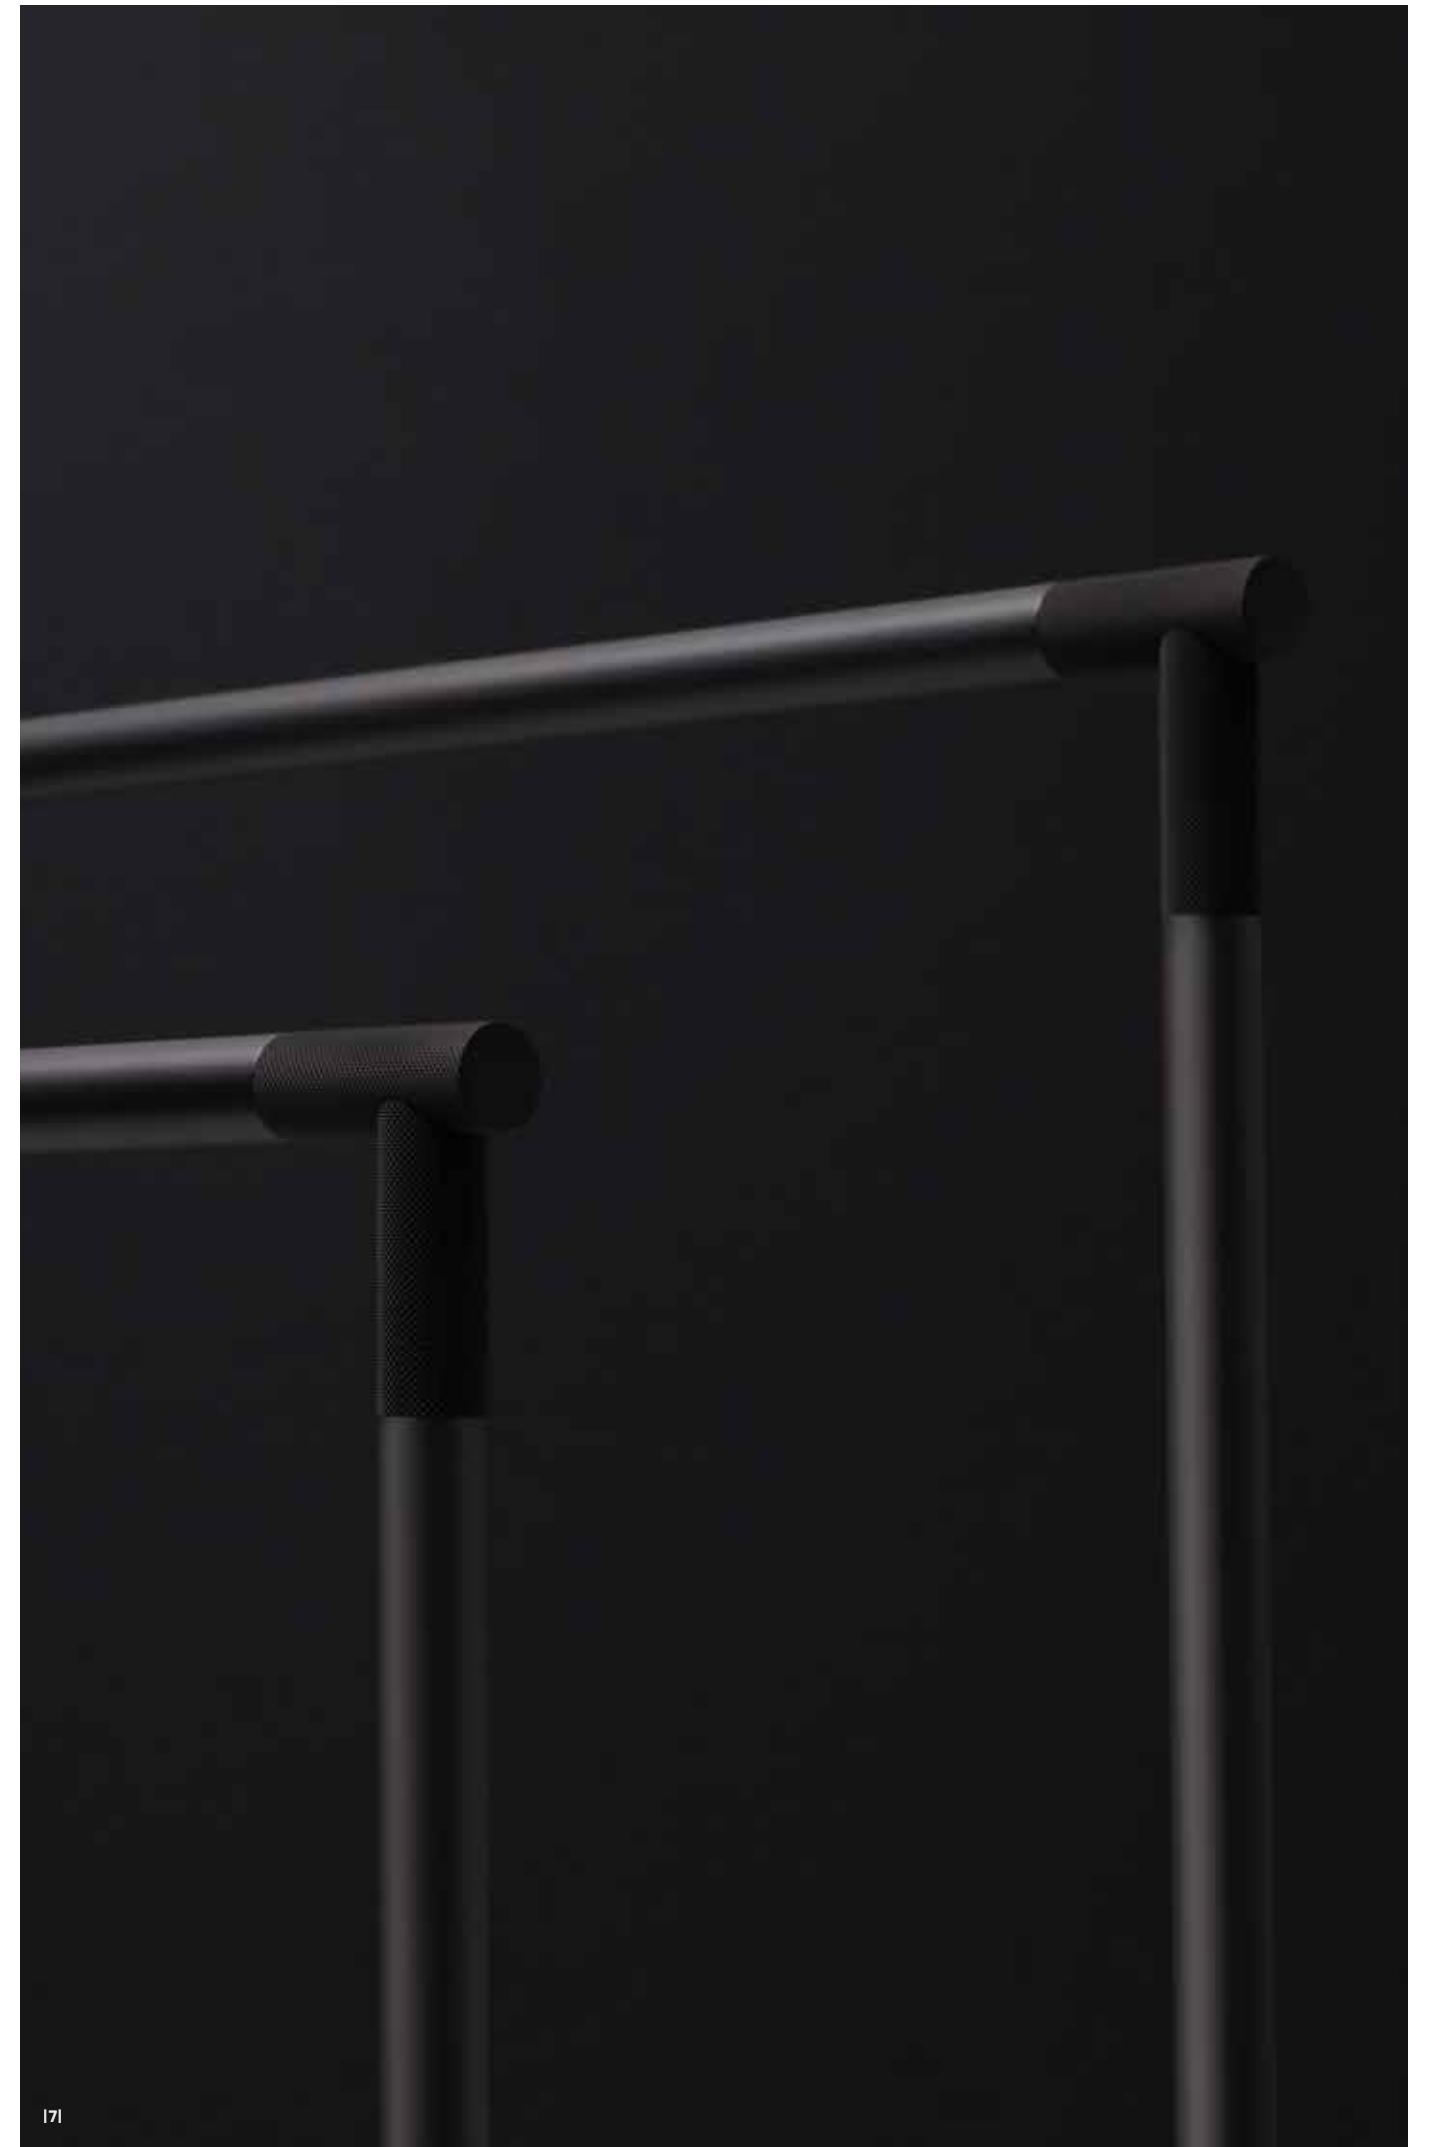

CLUB HT

HANDTUCHSTÄNDER / TOWEL STAND

87 X 70 X 25 CM

FÜSSE VERSTELLBAR / FEET ADJUSTABLE

0509300 | 1.596.00 € | CHROM & CHROM / CHROME & CHROME
0509320 | 1.764.00 € | GOLD & GOLD / GOLD & GOLD (24 CARAT)
0509382 | 1.840.00 € | GOLD MATT & GOLD MATT / GOLD MATT & GOLD MATT (24 CARAT)
0509367 | 1.998.00 € | DARK METAL MATT & GOLD MATT (24 CARAT)
0509366 | 2.058.00 € | DARK METAL MATT & DARK METAL MATT
0509360 | 1.642.00 € | SCHWARZ MATT & CHROM / BLACK MATT & CHROME
0509363 | 1.370.00 € | SCHWARZ MATT & SCHWARZ MATT / BLACK MATT & BLACK MATT