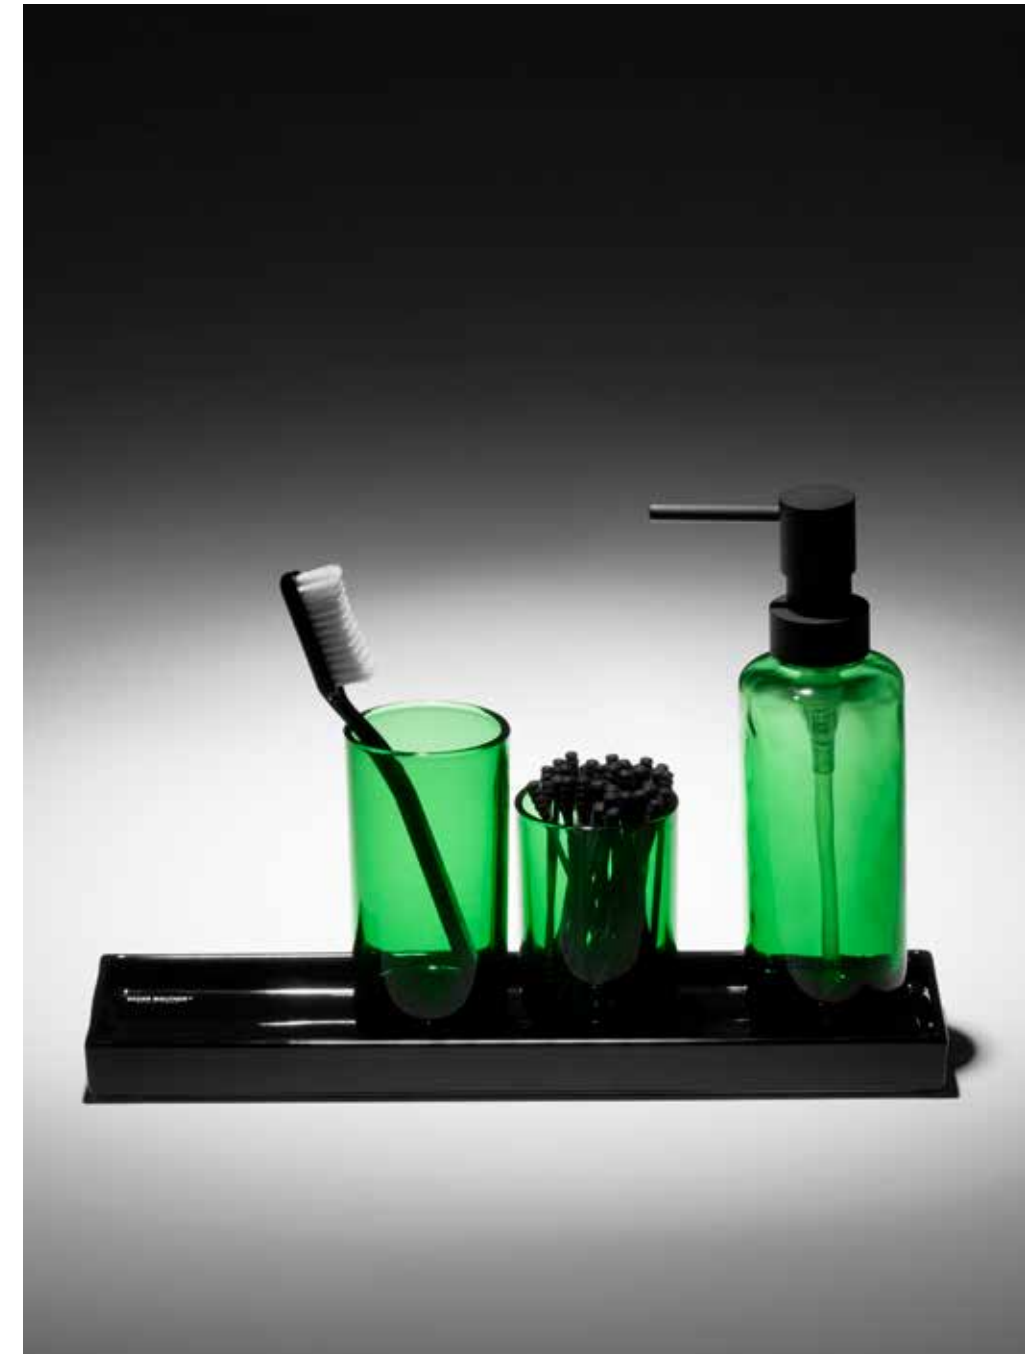

SPENDERFLASCHE NICHT ENTHALTEN / DISPENSER BOTTLE NOT INCLUDED

PORZELLAN / PORCELAIN

SPT 65 111

KOSMETIKSPIEGEL / COSMETIC MIRROR
19 X 16,5 X 5 CM
DREHBAR / ROTATABLE

SPT 65 5X

5-FACHE + 1-FACHE VERGRÖßERUNG / 5X + 1X MAGNIFICATION
0113100 | 58.00 € | CHROM / CHROME
0113160 | 58.00 € | SCHWARZ MATT / BLACK MATT