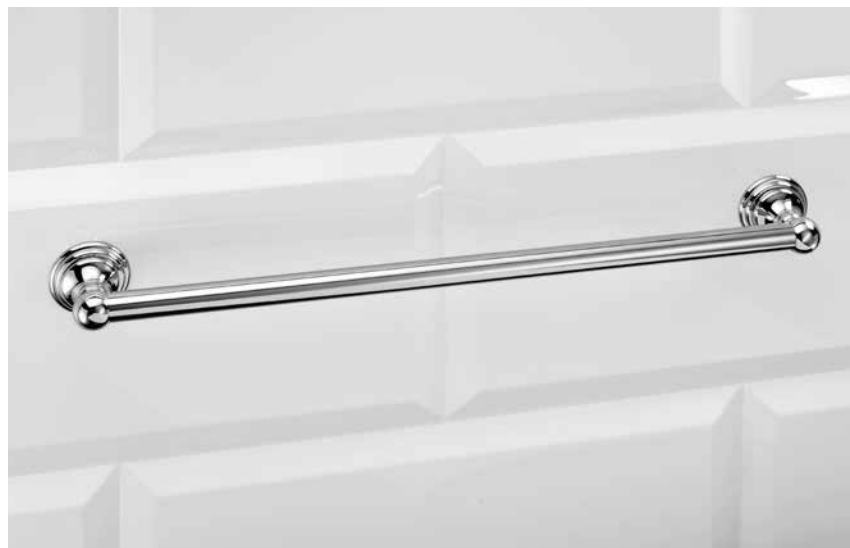

CL GLA R

GLASABLAGE / GLASS SHELF
6 X 62 X 14,5 CM
OPALGLAS WEISS GLÄNZEND / OPAL GLASS WHITE GLOSSY

0511900 | 453.00 € | CHROM / CHROME
0511930 | 464.00 € | NICKEL POLIERT / NICKEL POLISHED
0511920 | 495.00 € | GOLD / GOLD (24 CARAT)

CL HTE | SEITE / PAGE 244 |
HANDTUCHHALTER / TOWEL HOLDER