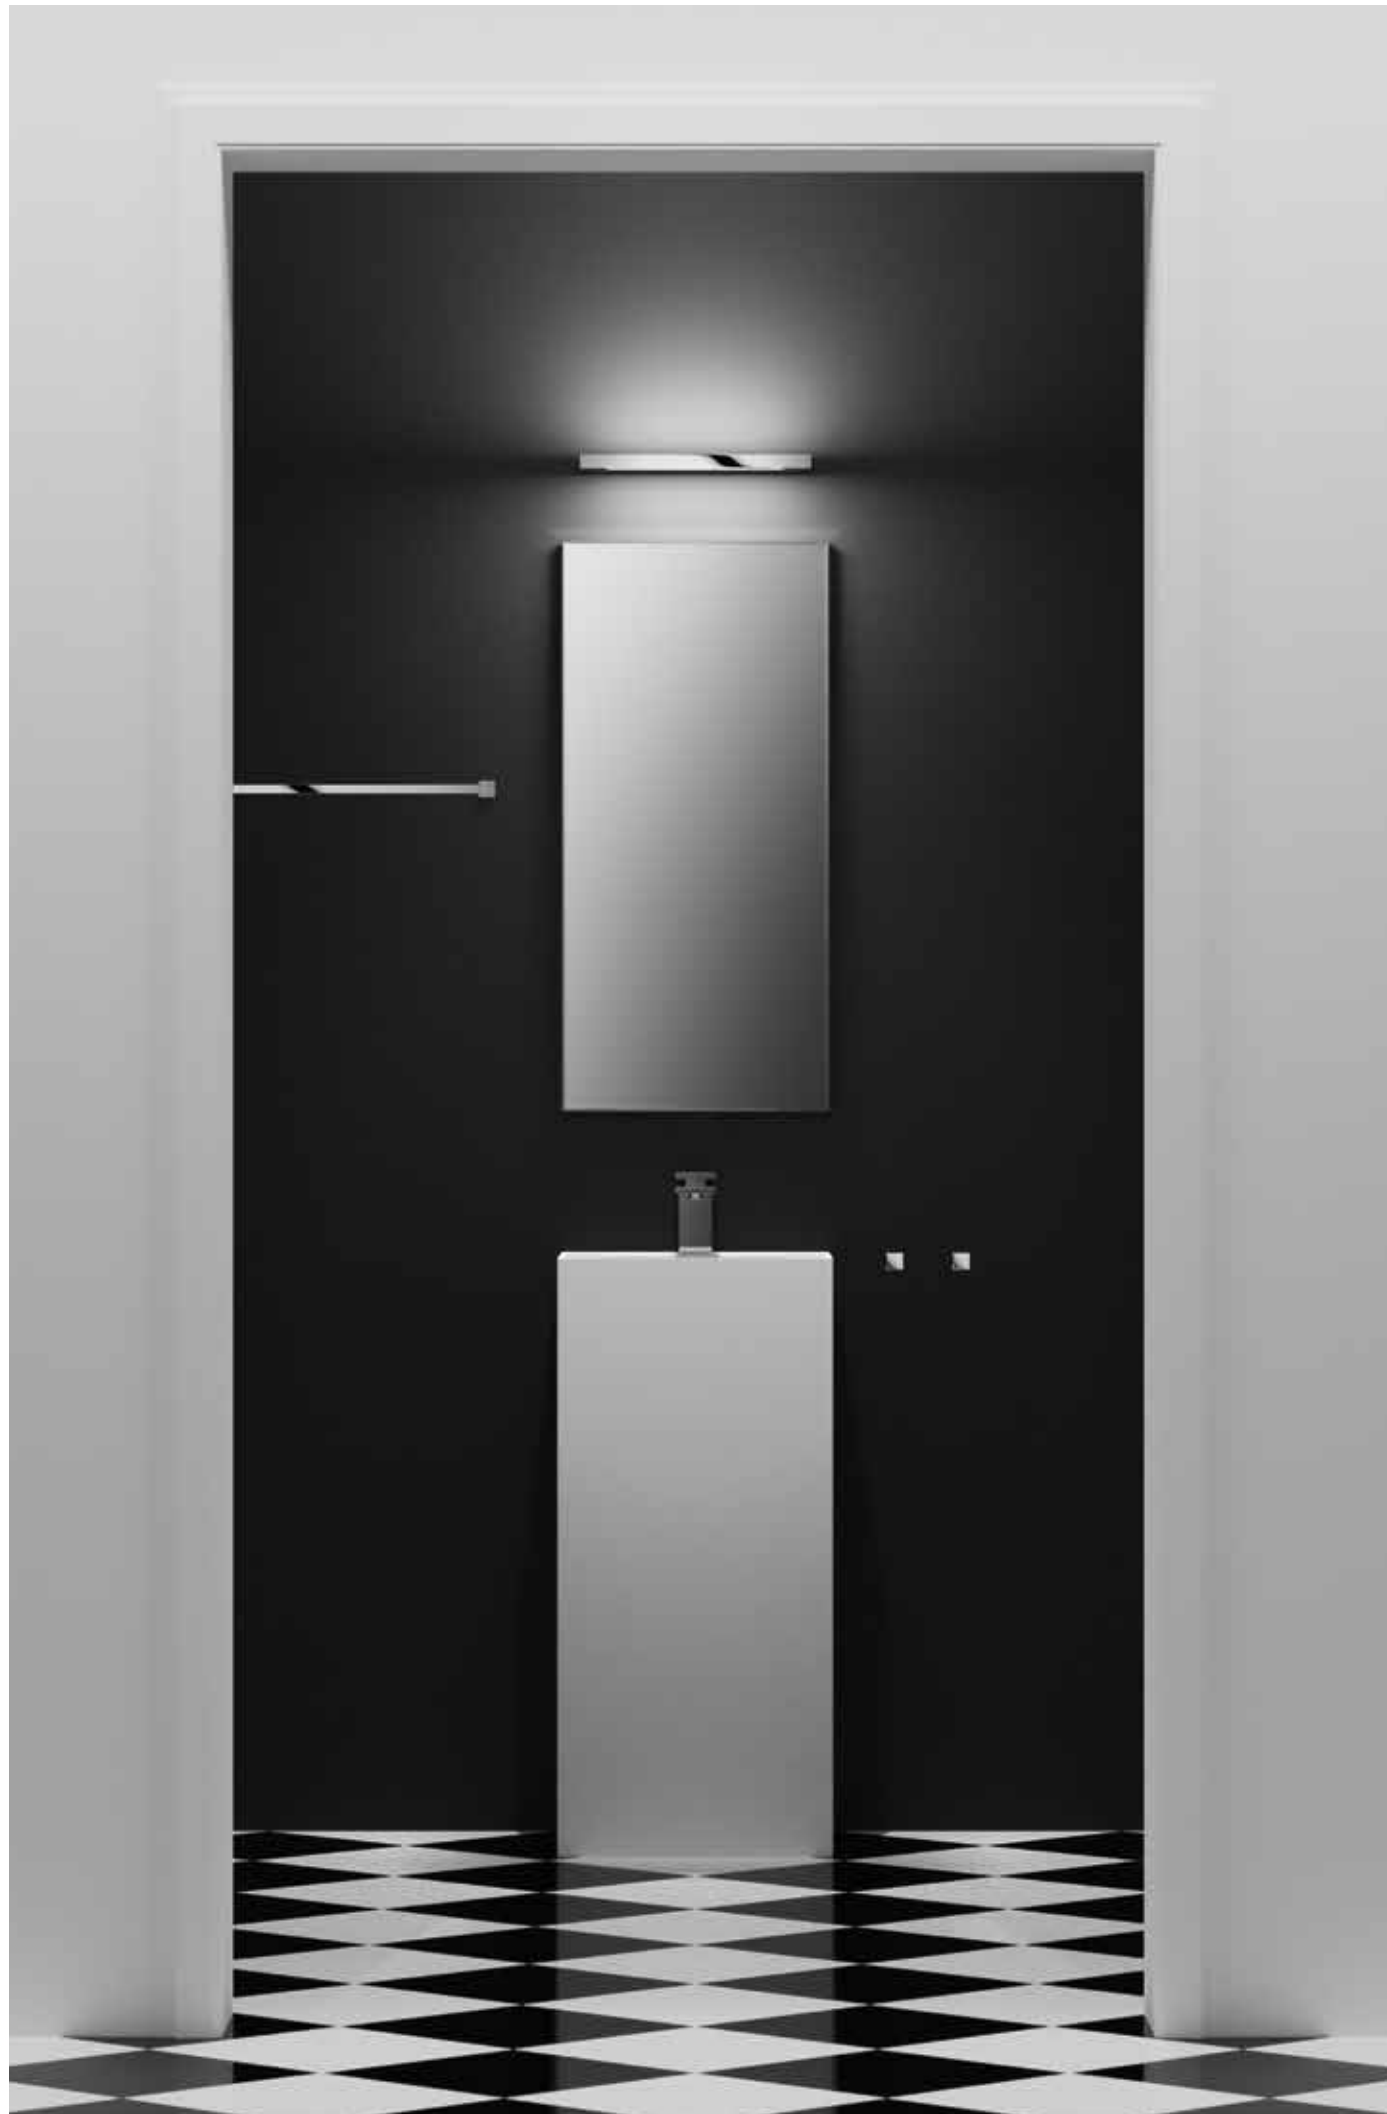

DW 64

HOCKER / STOOL
52 X 30 X 30 CM

KUNSTLEDERPOLSTER WEISS / ARTIFICIAL LEATHER CUSHION WHITE
KUNSTLEDERPOLSTER SCHWARZ / ARTIFICIAL LEATHER CUSHION BLACK

CHROM-WEISS / CHROME-WHITE | 499.00 € | 0502804
CHROM-SCHWARZ / CHROME-BLACK | 499.00 € | 0502805