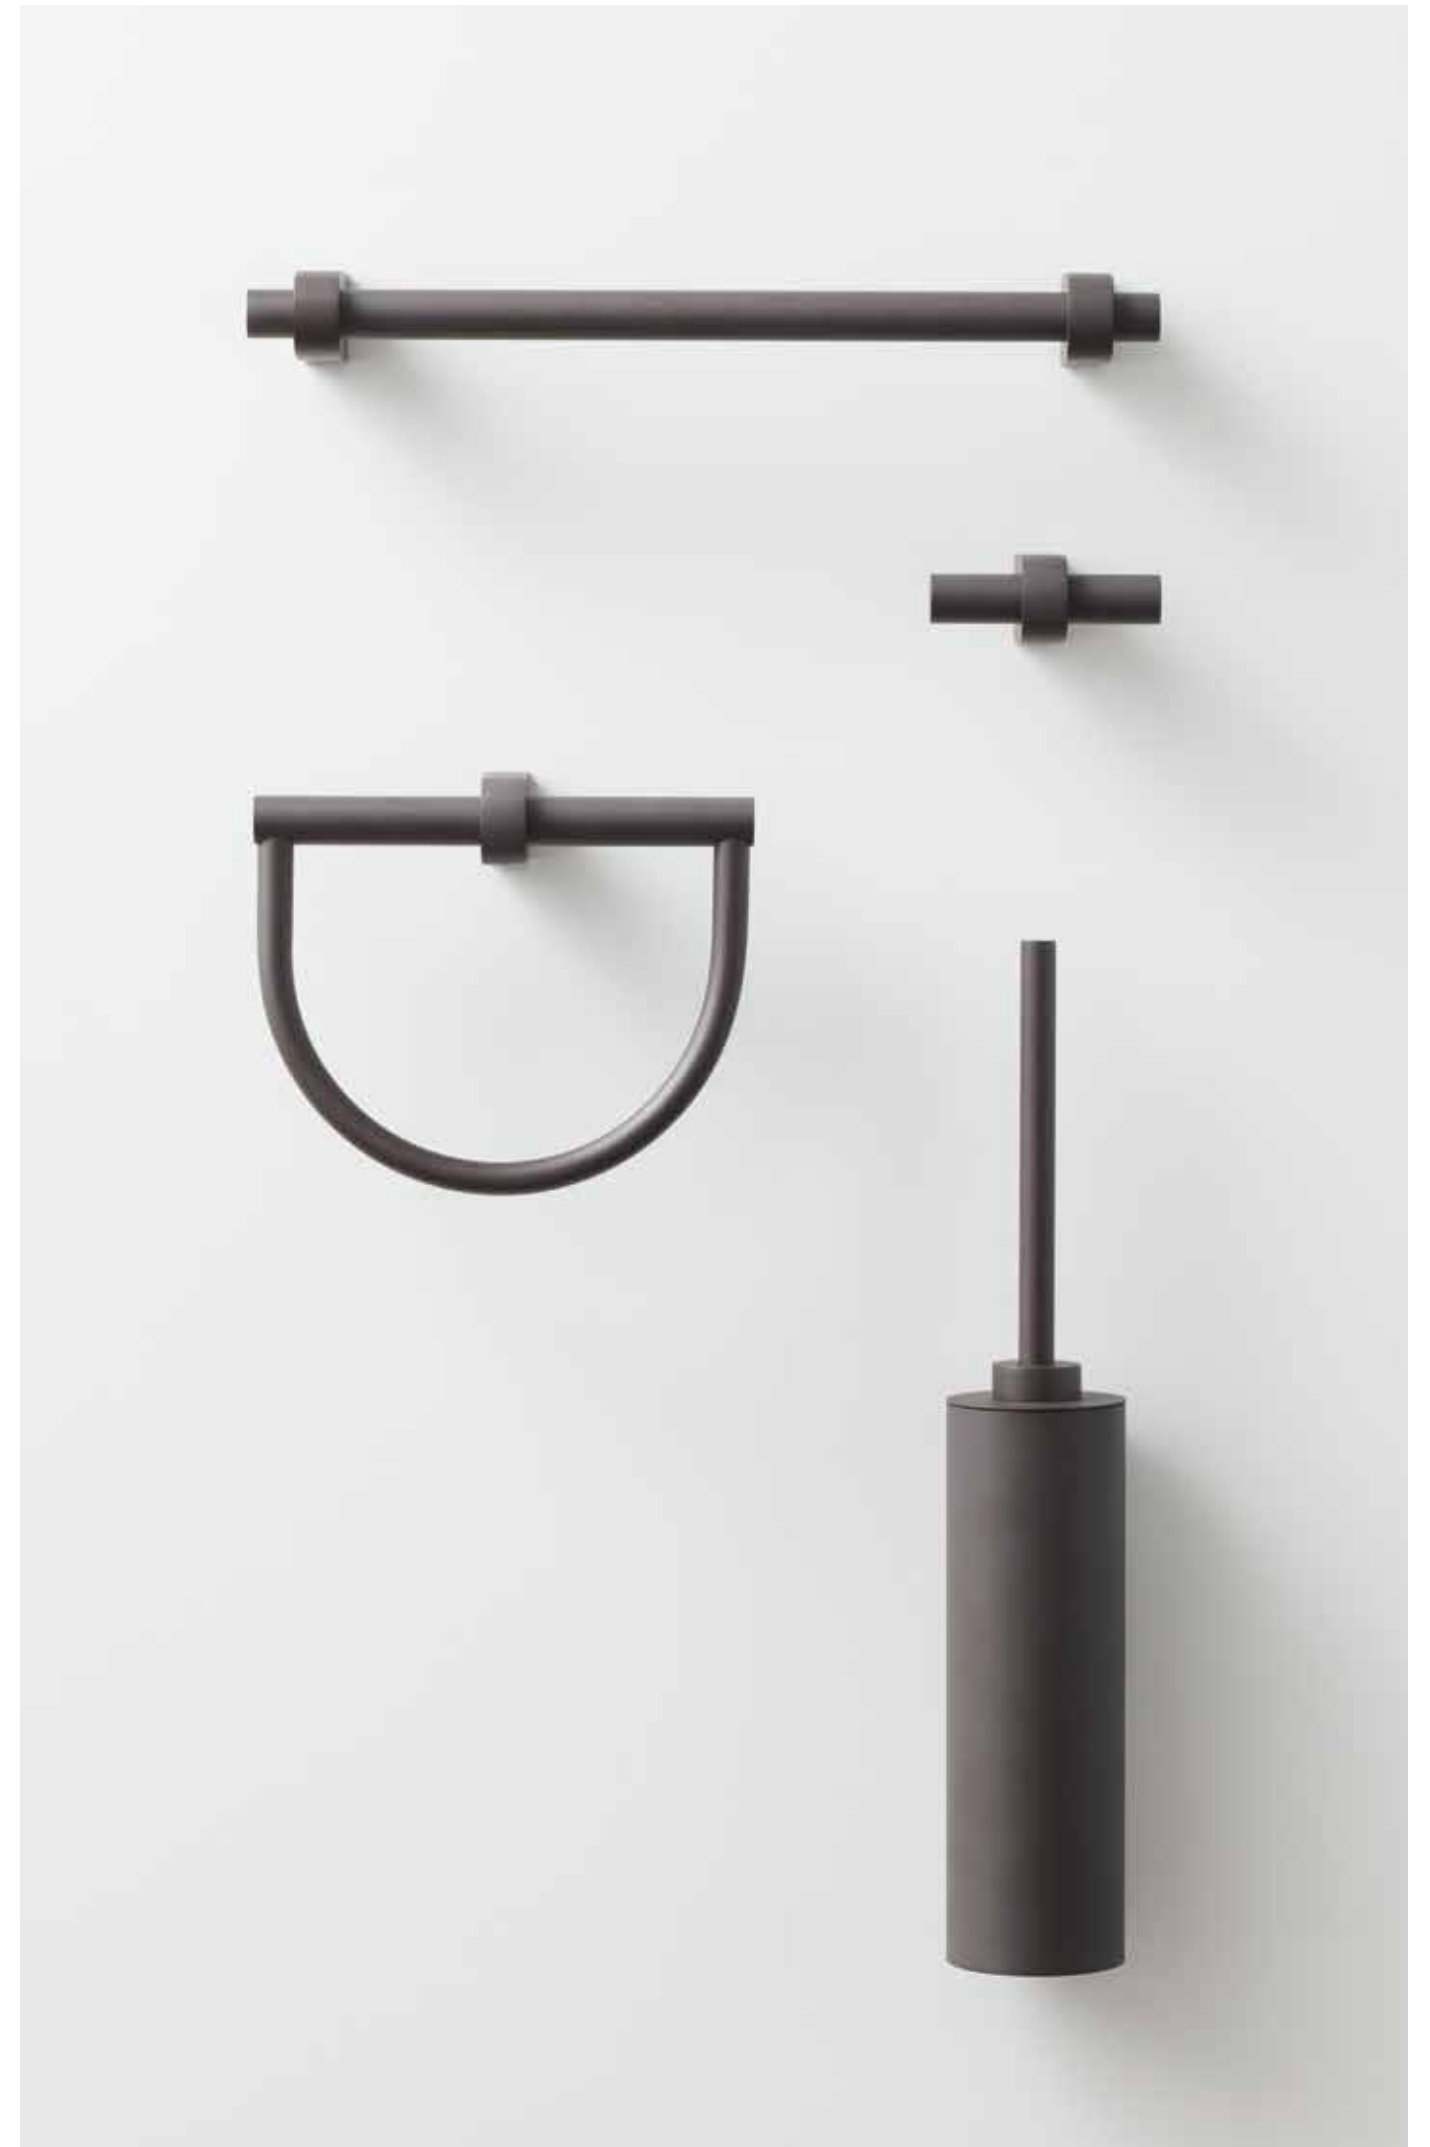

CENTURY
SERIE / SERIES