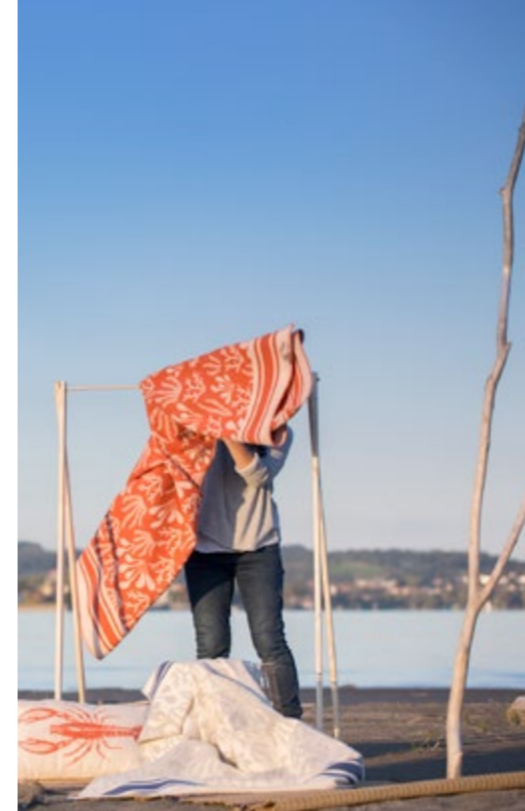

SUMMER 2020

MAKING OF