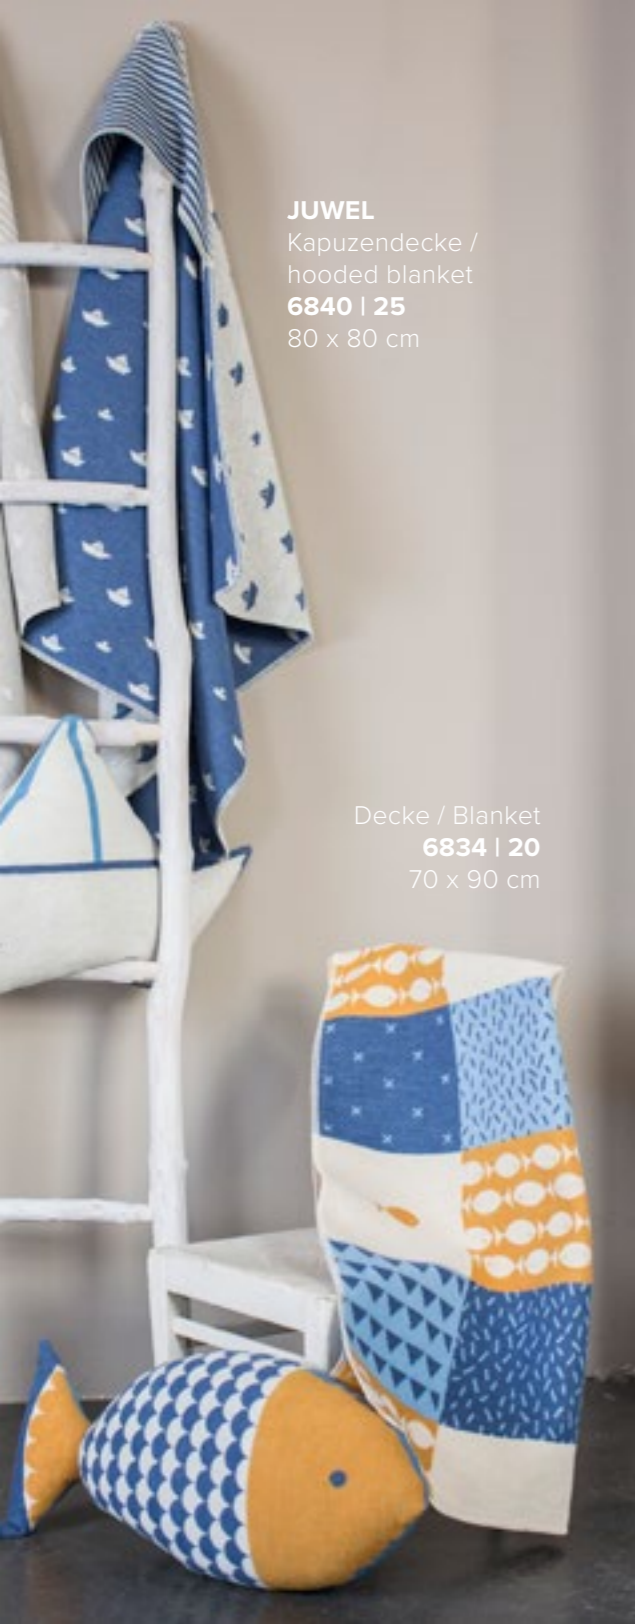

JUWEL
Kapuzendecke /
hooded blanket
6840 | 25
80 x 80 cm

Decke / Blanket
6834 | 20
70 x 90 cm

Kissen / Cushion
gefüllt / incl. filling
7958 | 20
ca. 25 x 55 cm

PUCK-DECKE RECEIVING BLANKET

RAND / BORDER / BORDURE
geendelt / stitched / ourlé

MATERIAL / MATÉRIAU
95% Baumwolle / Cotton / Coton
5% Viskose / Rayon / Viscose