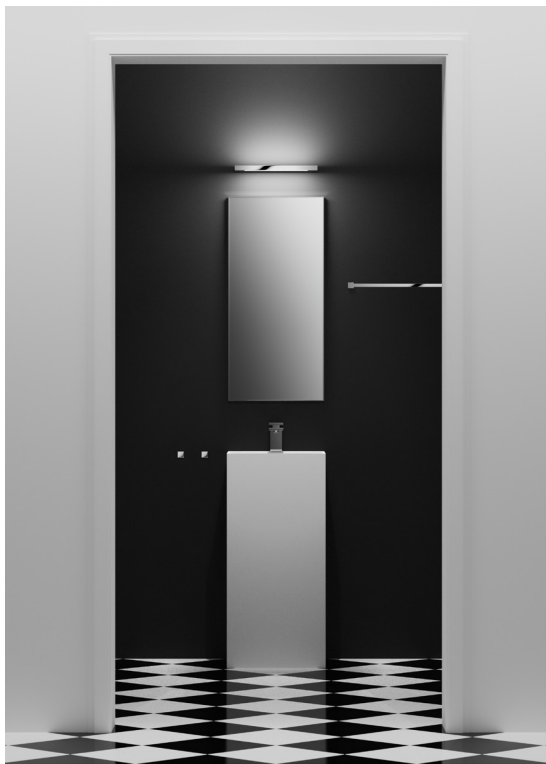

BIN 3
Pedaleimer / Pedal Bin **Softclose**

MIKADO SBG
WC-Kombination /
Toilet Brush Set

OMEGA

Wandleuchte / Wall Light

Spiegelaufsteckleuchte / Clip-on light mirror

BS 84 TOUCH

Batterie LED Wandkosmetikspiegel / Battery LED Cosmetic Mirror

CLUB Kollektion / Club Colletion

CENTURY SBG
WC-Standbürstengarnitur /
Toilet Brush Set

STRAIGHT

Handtuchständer / Towel Stand

BS 36 LED

LED Wandkosmetikspiegel / LED Cosmetic Mirror

Chrom / Chrome

24 Karat Gold /
24 Carat Gold

DW 124

Badeimer / Waste bin

Kristall Serie / Crystal Series

W
C
G
E
M

BOX LED

Wandleuchte / Wall Light

MIKADO SBG

WC-Standbürstengarnitur /
Toilet Free standing Brush Set

SLIM LED

Wandleuchte/ Wall Light

CLUB Kollektion / Club Collection

CROSS 1

Handtuchständer / Towel Stand

CROSS WB

Wäschebehälter / Laundry Basket

TWIST