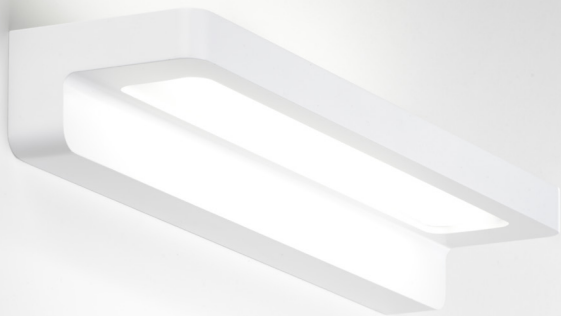

Hängekorb für Duschabtrennungen /
Hang-up Basket for Shower Cabin

DW 80
Duschhocker / Shower Stool

CLUB Kollektion / Club Collection

FORM

LED Wandleuchte / Wall Light

STONE Serie / Stone Series

FLAT 2 LED

Wandleuchte / Wall Light