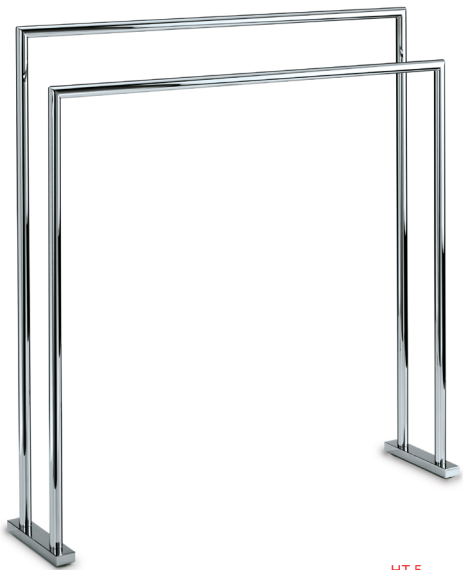

DW 124

Badeimer / Waste bin

Kristall Serie / Crystal Series

W
C
G
E
M

BOX LED

Wandleuchte / Wall Light

MIKADO SBG

WC-Standbürstengarnitur /
Toilet Free standing Brush Set

STONE Serie / Stone Series

DW 6700
WC-Kombination / Toilet Brush Set

DW 6710
WC-Kombination / Toilet Brush Set

HT 5
Handtuchständer / Towel Stand

BS 25 PL

Wandkosmetikspiegel / Cosmetic Mirror

CONNECT

LED Deckenleuchte / LED Ceiling Light