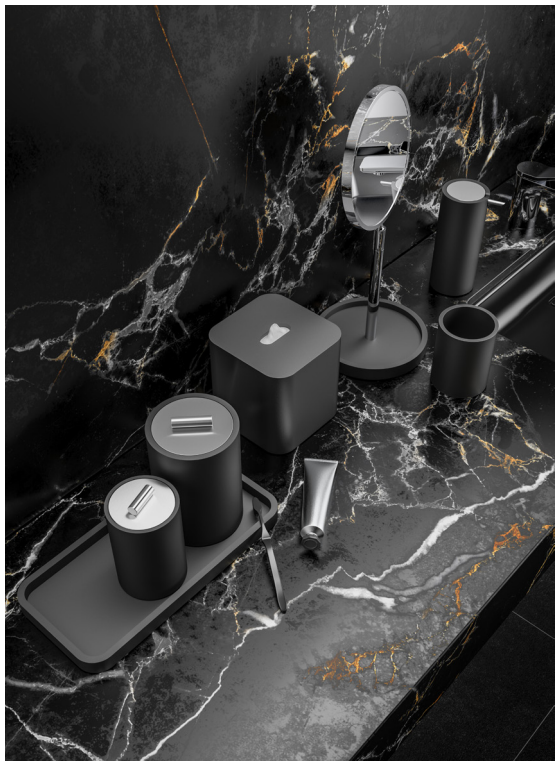

BLACK STONE Serie /
Stone Series Black