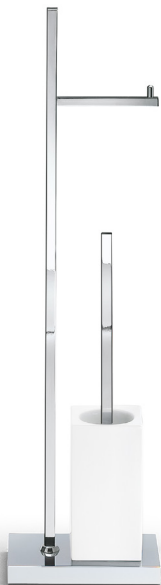

DW 124

Badeimer / Waste bin

Kristall Serie / Crystal Series

W
C
G
E
M

BOX LED

Wandleuchte / Wall Light

MIKADO SBG

WC-Standbürstengarnitur /
Toilet Free standing Brush Set

SLIM LED

Wandleuchte/ Wall Light

CLUB Kollektion / Club Collection

CROSS 1

Handtuchständer / Towel Stand

CROSS WB

Wäschebehälter / Laundry Basket

TWIST

Badteppich/ Bathroom Carpet

BLACK STONE Serie /
Stone Series Black

TE 50
Pedaleimer/ Pedal Bin

HT 10

Handtuchständer / Towel Stand

SP 31

Drehspiegel / Revolving Mirror

TE 75 SOFTCLOSE
Badeimer / Waste Bin

STONE Serie / Stone Series

DW 6700
WC-Kombination / Toilet Brush Set

DW 6710
WC-Kombination / Toilet Brush Set

HT 5
Handtuchständer / Towel Stand

BS 25 PL

Wandkosmetikspiegel / Cosmetic Mirror

CONNECT

LED Deckenleuchte / LED Ceiling Light