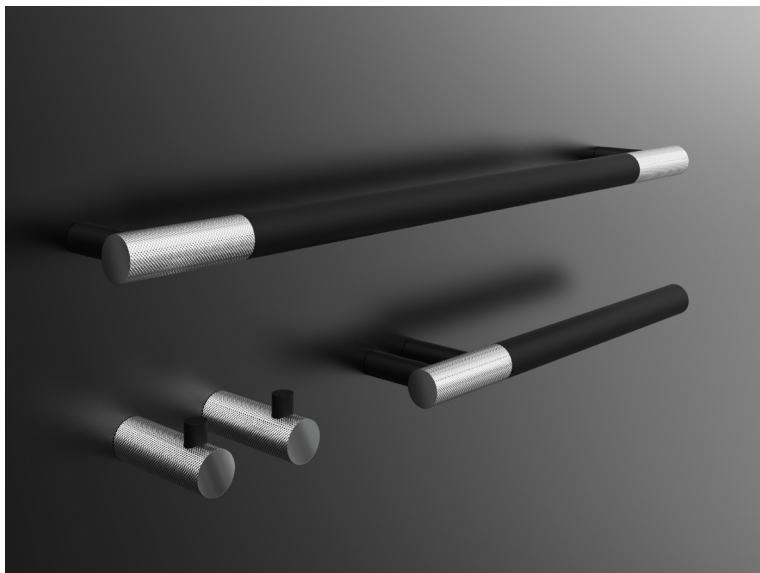

JUST LOOK WD
LED Sensorspiegel /
LED Cosmetic Mirror

CLUB Kollektion wandmontiert /
Club Collection wall mounted