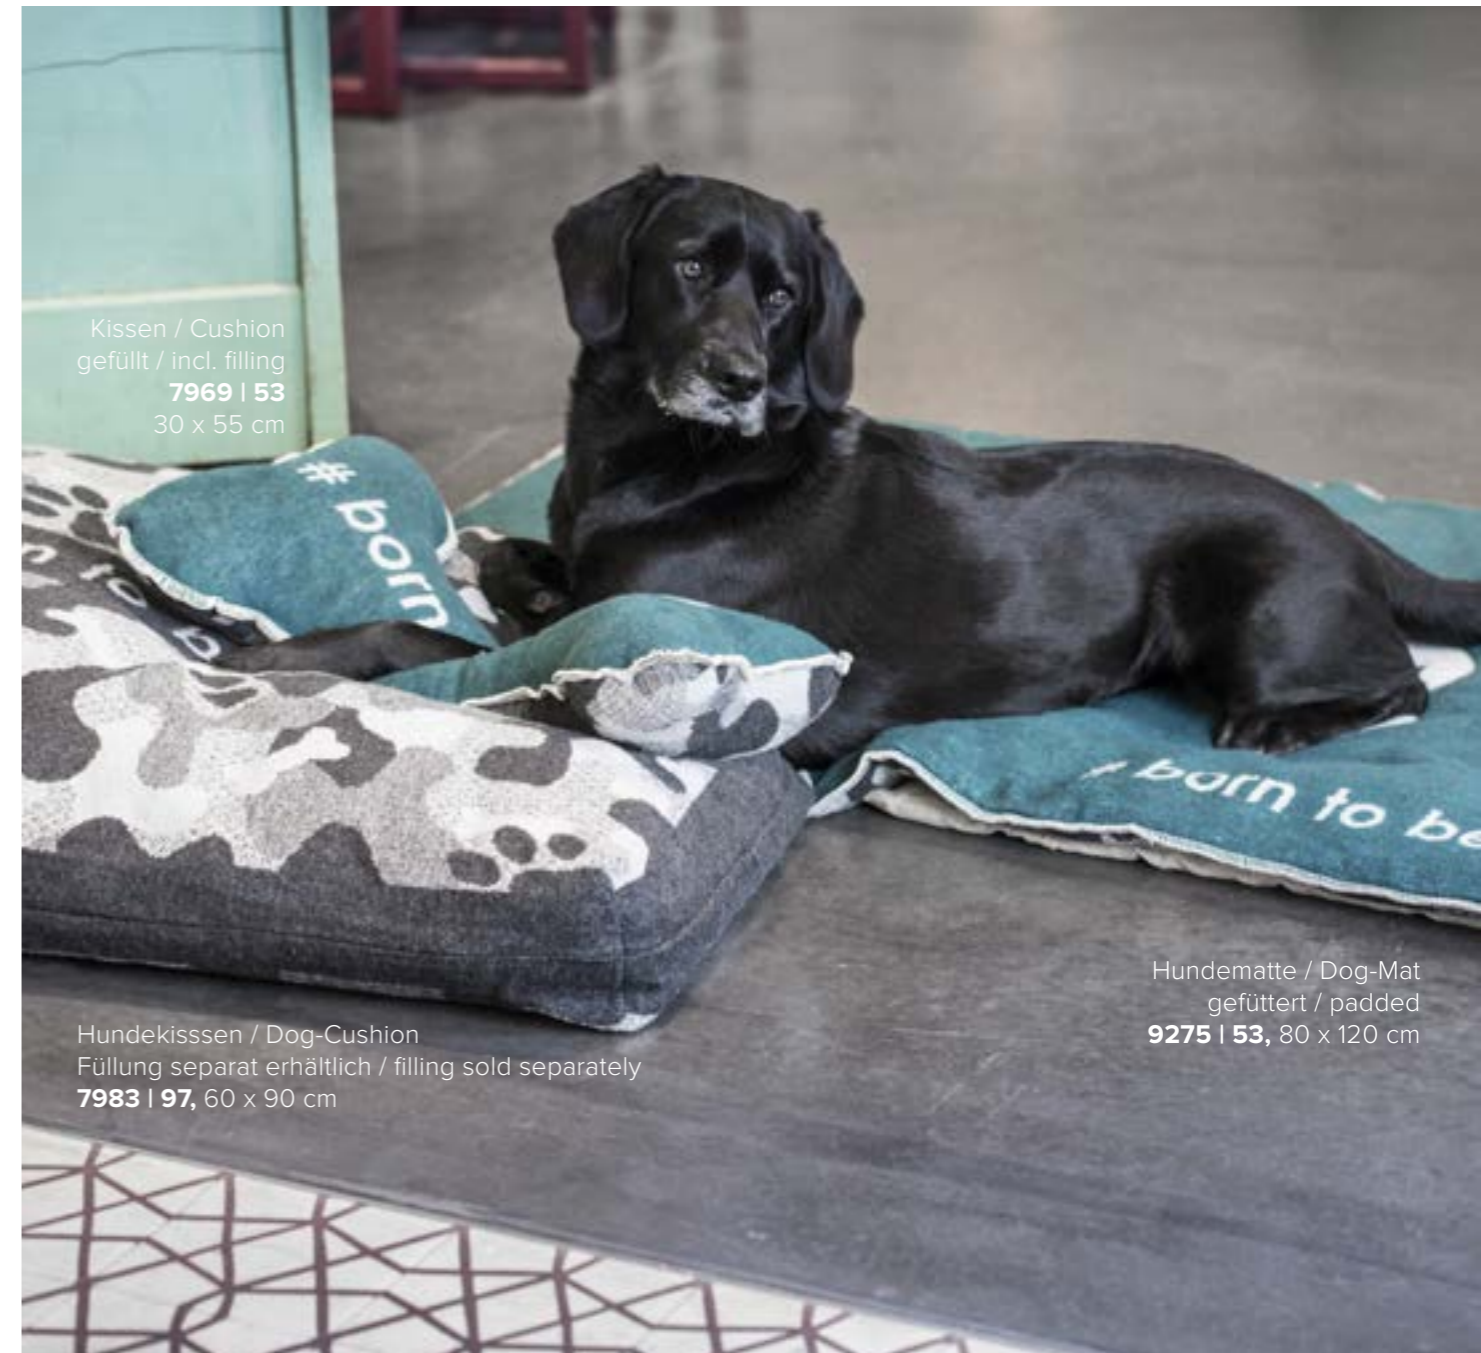

SILVRETTA

RAND / BORDER / BORDURE
geendelt / stitched / ourlé

MATERIAL / MATÉRIAU
85% Baumwolle / Cotton / Coton
8% Viskose / Rayon / Viscose
7% Polyacryl / Polyacrylic / Polyacrylique

Kissen / Cushion
7978 | 53
50 x 50 cm

Decke / Blanket
4330 | 53
140 x 200 cm

Kissen / Cushion
gefüllt / incl. filling
7969 | 53
30 x 55 cm

Hundekissen / Dog-Cushion
Füllung separat erhältlich / filling sold separately
7983 | 97, 60 x 90 cm

Hundematte / Dog-Mat
gefüllt / padded
9275 | 53, 80 x 120 cm